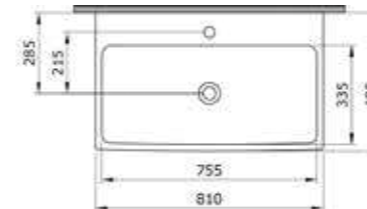

1007 Раковина с выступами Taormina Pro 66

- С одним отверстием для смесителя, с отверстием перелива
- Установка на столешницу или на стену
- ГАРАНТИЯ 10 ЛЕТ

1007-001-0126 ГЛЯНЦЕВЫЙ БЕЛЫЙ

1008 Раковина с выступами Taormina Pro 85 см

- С одним отверстием для смесителя, с отверстием перелива
- Установка на столешницу или на стену
- ГАРАНТИЯ 10 ЛЕТ

1008-001-0126 ГЛЯНЦЕВЫЙ БЕЛЫЙ

1118 Раковина с выступами Taormina Pro 105

- С одним отверстием для смесителя, с отверстием перелива
- Установка на столешницу или на стену
- ГАРАНТИЯ 10 ЛЕТ

1118-001-0126 ГЛЯНЦЕВЫЙ БЕЛЫЙ

1077 Раковина накладная Scala 60 см

- С одним отверстием для смесителя
- С отверстием перелива
- Установка на столешнице или на стене
- ГАРАНТИЯ 10 ЛЕТ

1078 Раковина накладная Scala 80 см

- С одним отверстием для смесителя
- С отверстием перелива
- Установка на столешнице или на стене
- ГАРАНТИЯ 10 ЛЕТ

1079 Раковина накладная Scala 100 см

- С одним отверстием для смесителя
- Установка на столешнице или на стене
- ГАРАНТИЯ 10 ЛЕТ

1077-001-0126	ГЛЯНЦЕВЫЙ БЕЛЫЙ	
1077-002-0126	МАТОВЫЙ БЕЛЫЙ	
1077-006-0126	МАТОВЫЙ СЕРЫЙ	
1077-007-0126	МАТОВЫЙ «ЖАСМИН»	
1077-011-0126	МАТОВЫЙ «КАШЕМИР»	
1077-014-0126	ГЛЯНЦЕВЫЙ «КРЕМОВЫЙ»	
1077-032-0126	МАТОВЫЙ РОЗОВЫЙ	
1077-033-0126	МАТОВЫЙ МЯТНЫЙ	
1077-010-0126	ГЛЯНЦЕВЫЙ СИНИЙ	
1077-020-0126	МАТОВЫЙ «АНТРАЦИТ»	
1077-021-0126	ГЛЯНЦЕВЫЙ «МАНДАРИН»	
1077-025-0126	МАТОВЫЙ КОФЕЙНЫЙ	
1077-026-0126	МАТОВЫЙ ЖЕЛТЫЙ	
1077-027-0126	МАТОВЫЙ ЗЕЛЕНый	
1077-029-0126	МАТОВЫЙ СВЕТЛО-ГОЛУБОЙ	
1077-004-0126	МАТОВЫЙ ЧЕРНЫЙ	
1077-005-0126	ГЛЯНЦЕВЫЙ ЧЕРНЫЙ	
1077-012-0126	ГЛЯНЦЕВЫЙ ОРАНЖЕВЫЙ	
1077-019-0126	ГЛЯНЦЕВЫЙ КРАСНЫЙ