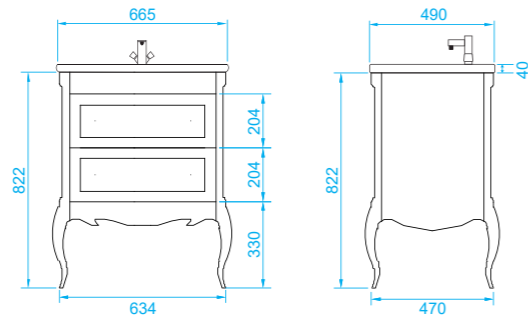

Viva тумба напольная (ш 66 в 82 г 47)

13-1007W	White	
13-1007O	Olivine	
13-1007B	Blue