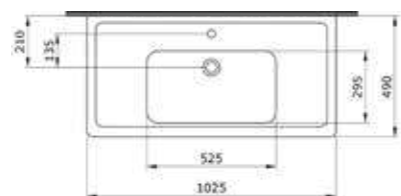

1118-001-0126 ГЛЯНЦЕВЫЙ БЕЛЫЙ