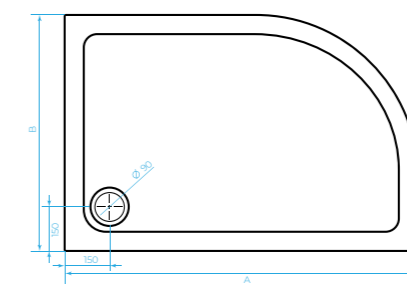

Белый

арт.	Ширина (А), см	Глубина (В), см	Высота, см
7-1001	90	90	5
7-1003	100	100	5
7-1005	120	80	5
7-1006	120	80	5

Поддон ROMA

- 100% литевой акрил
- Дополнительно усилен листом ДСП
- Антискользящее покрытие
- Сифон, экран, установочный комплект приобретаются отдельно
- ГАРАНТИЯ 5 лет