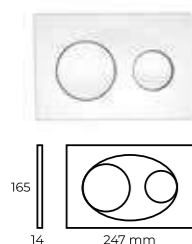

Кнопка смыва Savio

- Сертификат TS EN 14055
- Минимальная прочность на сжатие в 200.000 раз
- Гигиеническое металлическое покрытие
- Сопротивление истиранию
- Легко снимать и подключать
- Эргономичный дизайн
- Легкая сенсорная кнопка
- ГАРАНТИЯ 5 ЛЕТ

8200-0012	ГЛЯНЦЕВЫЙ БЕЛЫЙ	
8200-0010	МАТОВЫЙ СЕРЫЙ	
8200-0013	МАТ. ЧЕРНЫЙ