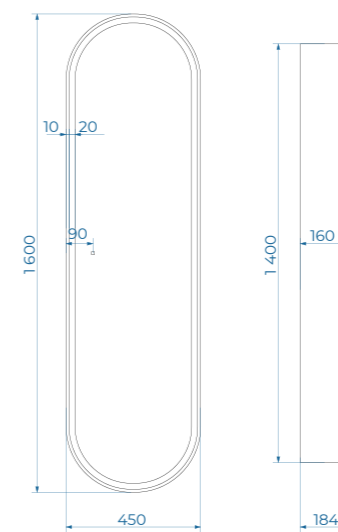

Зеркальный шкаф BERRY (ш 45 в 160 см)

18-4501600WH

White

LED-подсветка: выдерживает до 50 тыс. часов работы в непрерывном режиме, сенсорный выключатель

Зеркало: стекло высшего качества M0 (влагостойкое, минимальные оптические искажения)