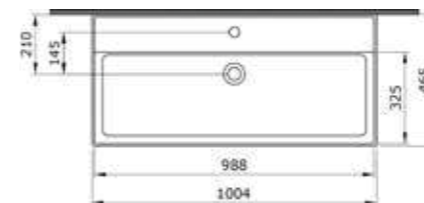

1378-001-0126	ГЛЯНЦЕВЫЙ БЕЛЫЙ	
1378-002-0126	МАТОВЫЙ БЕЛЫЙ	
1378-006-0126	МАТОВЫЙ СЕРЫЙ	
1378-007-0126	МАТОВЫЙ «ЖАСМИН»	
1378-011-0126	МАТОВЫЙ «КАШЕМИР»	
1378-014-0126	ГЛЯНЦЕВЫЙ «КРЕМОВЫЙ»	
1378-032-0126	МАТОВЫЙ РОЗОВЫЙ	
1378-033-0126	МАТОВЫЙ МЯТНЫЙ	
1378-010-0126	ГЛЯНЦЕВЫЙ СИНИЙ	
1378-020-0126	МАТОВЫЙ «АНТРАЦИТ»	
1378-021-0126	ГЛЯНЦЕВЫЙ «МАНДАРИН»	
1378-025-0126	МАТОВЫЙ КОФЕЙНЫЙ	
1378-026-0126	МАТОВЫЙ ЖЕЛТЫЙ	
1378-027-0126	МАТОВЫЙ ЗЕЛЕНЫЙ	
1378-029-0126	МАТОВЫЙ СВЕТЛО-ГОЛУБОЙ	
1378-004-0126	МАТОВЫЙ ЧЕРНЫЙ	
1378-005-0126	ГЛЯНЦЕВЫЙ ЧЕРНЫЙ	
1378-012-0126	ГЛЯНЦЕВЫЙ ОРАНЖЕВЫЙ	
1378-019-0126	ГЛЯНЦЕВЫЙ КРАСНЫЙ