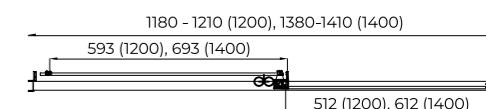

NOTA

дверь раздвижная

- Стекло: Прозрачное, 6 мм, EASY CLEAN
- Профиль: Полированный, хромированный
- Монтаж: Реверсивный (Лево/Правосторонний)
- ГАРАНТИЯ 3 ГОДА

- 1200 x 2000 (122-WTW-120-C-CH-6 арт.)
- 1400 x 2000 (122-WTW-140-C-CH-6 арт.)

NOTA

дверь раздвижная

- Стекло: Прозрачное, 6 мм, EASY CLEAN
- Профиль: Черный матовый
- Монтаж: Реверсивный (Лево/Правосторонний)
- ГАРАНТИЯ 3 ГОДА

- 1200 x 2000 (122-WTW-120-C-B-6 арт.)
- 1400 x 2000 (122-WTW-140-C-B-6 арт.)