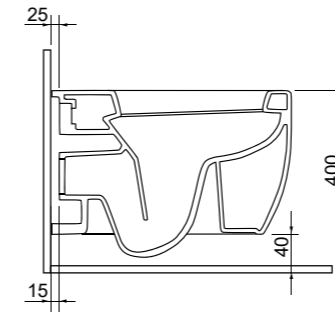

Раковина подвесная-моноблок Venezia (глян.белый)

Унитаз подвесной Taormina Arch (глян. белый)

1116 Унитаз подвесной Etna

- \* Подходят крышки: A0325
- \* ГАРАНТИЯ 10 ЛЕТ

1116-001	ГЛЯНЦЕВЫЙ БЕЛЫЙ	
1116-002	МАТОВЫЙ БЕЛЫЙ	
1116-006	МАТОВЫЙ СЕРЫЙ	
1116-007	МАТОВЫЙ «ЖАСМИН»	
1116-011	МАТОВЫЙ «КАШЕМИР»	
1116-014	ГЛЯНЦЕВЫЙ «КРЕМОВЫЙ»	
1116-032	МАТОВЫЙ РОЗОВЫЙ	
1116-033	МАТОВЫЙ МЯТНЫЙ	
1116-010	ГЛЯНЦЕВЫЙ СИНИЙ	
1116-020	МАТОВЫЙ «АНТРАЦИТ»	
1116-021	ГЛЯНЦЕВЫЙ «МАНДАРИН»	
1116-025	МАТОВЫЙ КОФЕЙНЫЙ	
1116-026	МАТОВЫЙ ЖЕЛТЫЙ	
1116-027	МАТОВЫЙ ЗЕЛЕНЫЙ	
1116-029	МАТОВЫЙ СВЕТЛО-ГОЛУБОЙ	
1116-004	МАТОВЫЙ ЧЕРНЫЙ	
1116-005	ГЛЯНЦЕВЫЙ ЧЕРНЫЙ	
1116-012	ГЛЯНЦЕВЫЙ ОРАНЖЕВЫЙ	
1116-019	ГЛЯНЦЕВЫЙ КРАСНЫЙ	