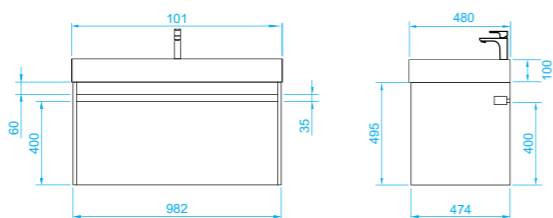

+ Преимуществом тумбы Etна являются два внутренних ящика

Etна пенал подвесной (ш 35 в 160 г 32)

4-1035W	White	
4-1035S	Soft	
Универсальный (левый/правый)		

Etna

Зеркало с навесным светильником и выключателем, датчик на движение