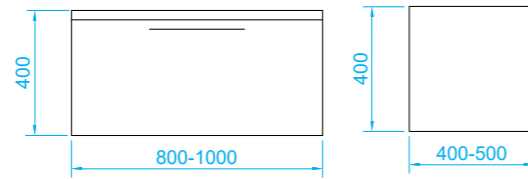

Тумба подвесная, один ящик (ш 80-100 в 40 г 40-50)

- White
- Beton
- Vincenzo
- Davos
- Bamenda
- Charleston
- Truffle
- Sorano