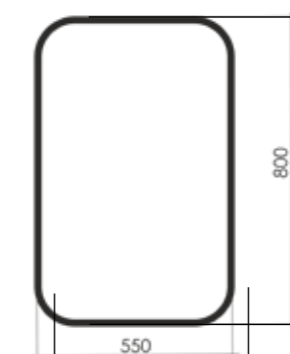

Зеркало TERRA NOTTE (ш 55 в 80 см)

17-550800TN

Black

Материал рамы: металлическая рама

Зеркало: стекло высшего качества М0 (влагостойкое, минимальные оптические искажения)