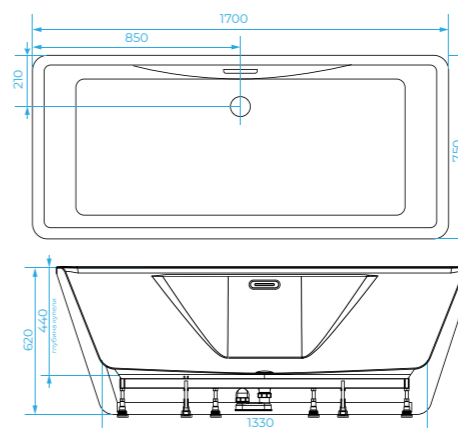

ICONICA

- 100% литевой акрил
- Толщина акрилового листа 4 мм
- Каркас идёт в комплекте
- ГАРАНТИЯ 10 ЛЕТ

- 170X75 см, объем 270 л, (15-17075 арт.)

Дополнительные опции:

- Подголовник
- Ручки