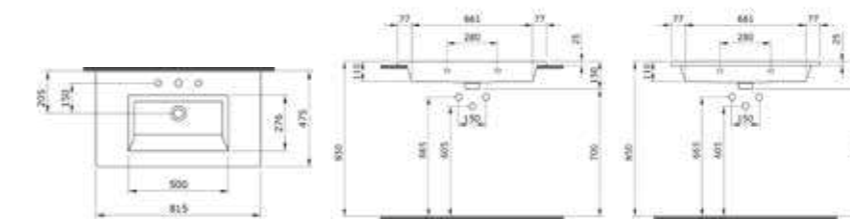

- С одним отверстием для смесителя, с отверстием перелива
- Установка на столешнице и на стене
- ГАРАНТИЯ 10 ЛЕТ

1113-001-0126	ГЛЯНЦЕВЫЙ БЕЛЫЙ	
1113-002-0126	МАТОВЫЙ БЕЛЫЙ	
1113-006-0126	МАТОВЫЙ СЕРЫЙ	
1113-007-0126	МАТОВЫЙ «ЖАСМИН»	
1113-011-0126	МАТОВЫЙ «КАШЕМИР»	
1113-014-0126	ГЛЯНЦЕВЫЙ «КРЕМОВЫЙ»	
1113-032-0126	МАТОВЫЙ РОЗОВЫЙ	
1113-033-0126	МАТОВЫЙ МЯТНЫЙ	
1113-010-0126	ГЛЯНЦЕВЫЙ СИНИЙ	
1113-020-0126	МАТОВЫЙ «АНТРАЦИТ»	
1113-021-0126	ГЛЯНЦЕВЫЙ «МАНДАРИН»	
1113-025-0126	МАТОВЫЙ КОФЕЙНЫЙ	
1113-026-0126	МАТОВЫЙ ЖЕЛТЫЙ	
1113-027-0126	МАТОВЫЙ ЗЕЛЕНый	
1113-029-0126	МАТОВЫЙ СВЕТЛО-ГОЛУБОЙ	
1113-004-0126	МАТОВЫЙ ЧЕРНЫЙ	
1113-005-0126	ГЛЯНЦЕВЫЙ ЧЕРНЫЙ	
1113-012-0126	ГЛЯНЦЕВЫЙ ОРАНЖЕВЫЙ	
1113-019-0126	ГЛЯНЦЕВЫЙ КРАСНЫЙ