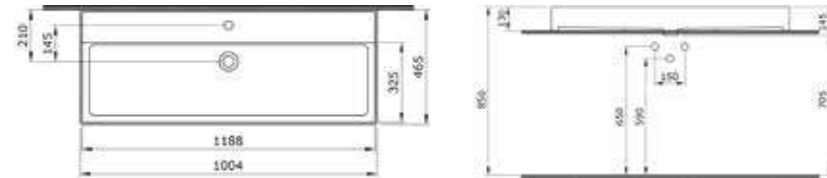

- С одним отверстием для смесителя, с отверстием перелива
- Установка на столешнице и на стене
- ГАРАНТИЯ 10 ЛЕТ

1394-001-0126	ГЛЯНЦЕВЫЙ БЕЛЫЙ	
1394-002-0126	МАТОВЫЙ БЕЛЫЙ	
1394-006-0126	МАТОВЫЙ СЕРЫЙ	
1394-007-0126	МАТОВЫЙ «ЖАСМИН»	
1394-011-0126	МАТОВЫЙ «КАШЕМИР»	
1394-014-0126	ГЛЯНЦЕВЫЙ «КРЕМОВЫЙ»	
1394-032-0126	МАТОВЫЙ РОЗОВЫЙ	
1394-033-0126	МАТОВЫЙ МЯТНЫЙ	
1394-010-0126	ГЛЯНЦЕВЫЙ СИНИЙ	
1394-020-0126	МАТОВЫЙ «АНТРАЦИТ»	
1394-021-0126	ГЛЯНЦЕВЫЙ «МАНДАРИН»	
1394-025-0126	МАТОВЫЙ КОФЕЙНЫЙ	
1394-026-0126	МАТОВЫЙ ЖЕЛТЫЙ	
1394-027-0126	МАТОВЫЙ ЗЕЛЕНый	
1394-029-0126	МАТОВЫЙ СВЕТЛО-ГОЛУБОЙ	
1394-004-0126	МАТОВЫЙ ЧЕРНЫЙ	
1394-005-0126	ГЛЯНЦЕВЫЙ ЧЕРНЫЙ	
1394-012-0126	ГЛЯНЦЕВЫЙ ОРАНЖЕВЫЙ	
1394-019-0126	ГЛЯНЦЕВЫЙ КРАСНЫЙ