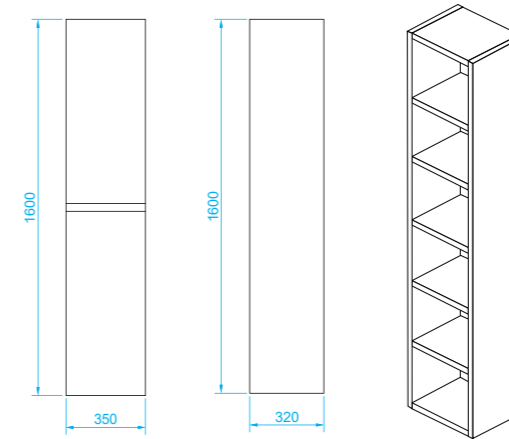

- 50-1035W White
  - 50-1035S Soft
  - 50-1035BA Bamenda
2. Универсальный (левый/правый)

Tivoli

Зеркало с LED- подсветкой и сенсорным выключателем

- 800 x 600 (6-800600T арт.)
- 1000 x 800 (6-1000800T арт.)