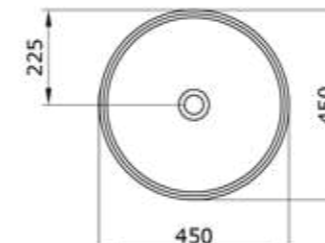

1119-001-0125	ГЛЯНЦЕВЫЙ БЕЛЫЙ	
1119-002-0125	МАТОВЫЙ БЕЛЫЙ	
1119-006-0125	МАТОВЫЙ СЕРЫЙ	
1119-007-0125	МАТОВЫЙ «ЖАСМИН»	
1119-011-0125	МАТОВЫЙ «КАШЕМИР»	
1119-014-0125	ГЛЯНЦЕВЫЙ «КРЕМОВЫЙ»	
1119-032-0125	МАТОВЫЙ РОЗОВЫЙ	
1119-033-0125	МАТОВЫЙ МЯТНЫЙ	
1119-010-0125	ГЛЯНЦЕВЫЙ СИНИЙ	
1119-020-0125	МАТОВЫЙ «АНТРАЦИТ»	
1119-021-0125	ГЛЯНЦЕВЫЙ «МАНДАРИН»	
1119-025-0125	МАТОВЫЙ КОФЕЙНЫЙ	
1119-026-0125	МАТОВЫЙ ЖЕЛТЫЙ	
1119-027-0125	МАТОВЫЙ ЗЕЛЕНый	
1119-029-0125	МАТОВЫЙ СВЕТЛО-ГОЛУБОЙ	
1119-004-0125	МАТОВЫЙ ЧЕРНЫЙ	
1119-005-0125	ГЛЯНЦЕВЫЙ ЧЕРНЫЙ	
1119-012-0125	ГЛЯНЦЕВЫЙ ОРАНЖЕВЫЙ	
1119-019-0125	ГЛЯНЦЕВЫЙ КРАСНЫЙ