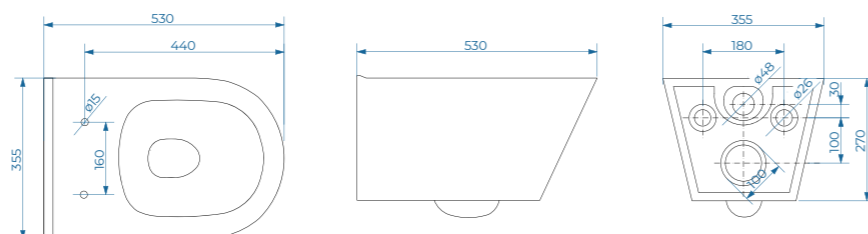

Унитаз LOGAN L3

- **Материал:** керамика
- **Монтаж:** подвесной, безободковый
- ГАРАНТИЯ 5 лет

1003-001-L3W	Белый	
1003-002-L3BLMAT	Черный