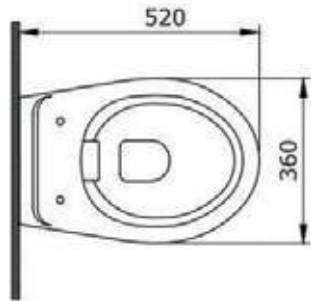

1451 Унитаз подвесной Taormina Pro Rimless

- Подходят крышки: A0323
- ГАРАНТИЯ 10 ЛЕТ

1451-001 ГЛЯНЦЕВЫЙ БЕЛЫЙ

A0300 Сидение-крышка для унитаза

- Для подвесного унитаза 1012 Taormina Arch
- Крышка из дюропласта с микролифтом
- Легко очищается, разбирается и собирается
- ГАРАНТИЯ 2 ГОДА

A0300-001	ГЛЯНЦЕВЫЙ БЕЛЫЙ	
A0300-006	МАТОВЫЙ СЕРЫЙ	
A0300-007	МАТ. «ЖАСМИН»	
A0300-025	МАТ. КОФЕЙНЫЙ	
A0300-027	МАТОВЫЙ ЗЕЛЕНый	
A0300-029	МАТ. СВЕТЛО-ГОЛУБОЙ	
A0300-033	МАТОВЫЙ МЯТНЫЙ	
A0300-004	МАТ. ЧЕРНЫЙ	
A0300-005	ГЛЯНЦЕВЫЙ ЧЕРНЫЙ	

A0330 Сидение-крышка для унитаза

- Крышка из дюропласта с микролифтом
- Легко очищается, разбирается и собирается
- Супертонкое
- ГАРАНТИЯ 2 ГОДА

A0330-001	ГЛЯНЦЕВЫЙ БЕЛЫЙ	

A0374 Крышка для унитаза

- Крышка из дюропласта с микролифтом
- Легко очищается, разбирается и собирается
- ГАРАНТИЯ 2 ГОДА

A0374-001	ГЛЯНЦЕВЫЙ БЕЛЫЙ	

A0322 Сидение-крышка для унитаза

- Крышка из дюропласта с микролифтом
- Легко очищается, разбирается и собирается
- ГАРАНТИЯ 2 ГОДА

A0322-001	ГЛЯНЦЕВЫЙ БЕЛЫЙ	

A0325 Сидение-крышка для унитаза

- Крышка из дюропласта с микролифтом
- Легко очищается, разбирается и собирается
- ГАРАНТИЯ 2 ГОДА

A0325-001	ГЛЯНЦЕВЫЙ БЕЛЫЙ