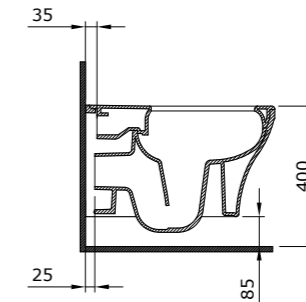

1417 Унитаз подвесной безободковый V-Tondo S 49 см

- Подходят крышки: A0374
- ГАРАНТИЯ 10 ЛЕТ

1417-001 ГЛЯНЦЕВЫЙ БЕЛЫЙ

1416 Унитаз подвесной безободковый V-Tondo 54 см

- Подходят крышки: A0300, A0330
- ГАРАНТИЯ 10 ЛЕТ

1416-001	ГЛЯНЦЕВЫЙ БЕЛЫЙ	
1416-006	МАТОВЫЙ СЕРЫЙ	
1416-007	МАТ. «ЖАСМИН»	
1416-025	МАТ. КОФЕЙНЫЙ	
1416-027	МАТОВЫЙ ЗЕЛЕНый	
1416-029	МАТ. СВЕТЛО-ГОЛУБОЙ	
1416-033	МАТОВЫЙ МЯТНЫЙ	
1416-004	МАТ. ЧЕРНЫЙ	
1416-005	ГЛЯНЦЕВЫЙ ЧЕРНЫЙ	

1295 Унитаз подвесной безободковый Venezia

- Подходят крышки: A0300, A0330
- ГАРАНТИЯ 10 ЛЕТ

1295-001	ГЛЯНЦЕВЫЙ БЕЛЫЙ	
1295-002	МАТОВЫЙ БЕЛЫЙ	
1295-006	МАТОВЫЙ СЕРЫЙ	
1295-007	МАТОВЫЙ «ЖАСМИН»	
1295-011	МАТОВЫЙ «КАШЕМИР»	
1295-014	ГЛЯНЦЕВЫЙ «КРЕМОВЫЙ»	
1295-032	МАТОВЫЙ РОЗОВЫЙ	
1295-033	МАТОВЫЙ МЯТНЫЙ	
1295-010	ГЛЯНЦЕВЫЙ СИНИЙ	
1295-020	МАТОВЫЙ «АНТРАЦИТ»	
1295-021	ГЛЯНЦЕВЫЙ «МАНДАРИН»	
1295-025	МАТОВЫЙ КОФЕЙНЫЙ	
1295-026	МАТОВЫЙ ЖЕЛТЫЙ	
1295-027	МАТОВЫЙ ЗЕЛЕНый	
1295-029	МАТОВЫЙ СВЕТЛО-ГОЛУБОЙ	
1295-004	МАТОВЫЙ ЧЕРНЫЙ	
1295-005	ГЛЯНЦЕВЫЙ ЧЕРНЫЙ	
1295-012	ГЛЯНЦЕВЫЙ ОРАНЖЕВЫЙ	
1295-019	ГЛЯНЦЕВЫЙ КРАСНЫЙ	

1192 Унитаз подвесной Scala Speciale

- ГАРАНТИЯ 10 ЛЕТ

1192-064-0129 ГЛЯНЦЕВЫЙ БЕЛЫЙ