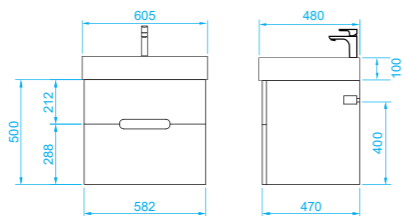

Malibu тумба подвесная (ш 60 в 50 г 47)

7-1077W	White	
7-1077CapS	Capuchino Soft	
7-1077CS	Chocolate Soft	
7-1077Cap	Capuchino	
7-1077C	Chocolate