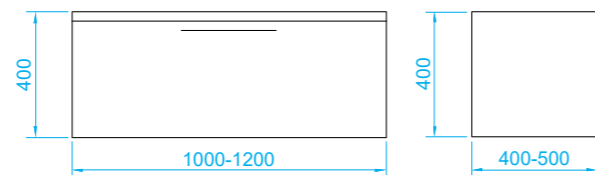

Тумба подвесная, один ящик (ш 100-120 в 40 г 40-50)

- White
- Beton
- Vincenzo
- Davos
- Bamenda
- Charleston
- Truffle
- Sorano