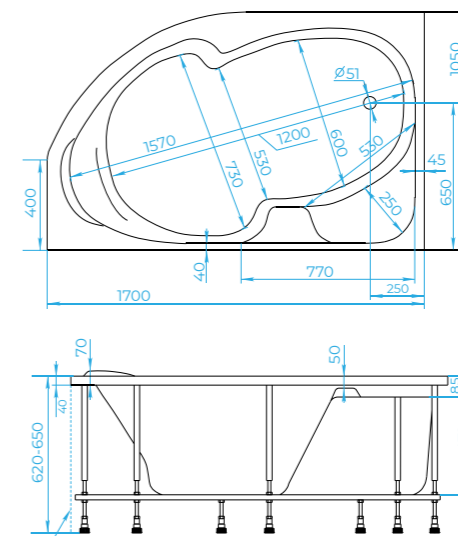

DORIS

- 100% литевой акрил
- Толщина акрилового листа 4 мм
- Каркас и экран приобретаются отдельно
- ГАРАНТИЯ 10 ЛЕТ

- 160X100 см, объем 250 л (14-160100L арт., левая)
- 160X100 см, объем 250 л (14-160100R арт., правая)
- 170X90 см, объем 230 л (14-17090L арт., левая)
- 170X90 см, объем 230 л (14-17090R арт., правая)
- 170x105 см, объем 320 л (14-170105L арт., левая)
- 170x105 см, объем 320 л (14-170105R арт., правая)

Дополнительные опции:

- Подголовник
- Ручки