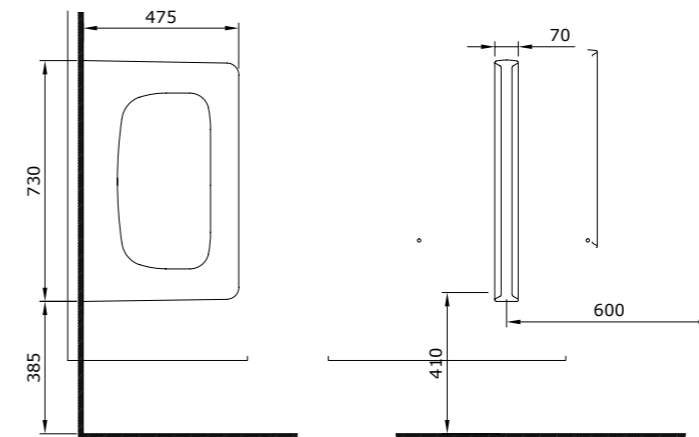

1081 Перегородка Taormina Urinal Partition

\* ГАРАНТИЯ 10 ЛЕТ

1081-001-0120	ГЛЯНЦЕВЫЙ БЕЛЫЙ	
1081-002-0120	МАТОВЫЙ БЕЛЫЙ	
1081-006-0120	МАТОВЫЙ СЕРЫЙ	
1081-007-0120	МАТОВЫЙ «ЖАСМИН»	
1081-011-0120	МАТОВЫЙ «КАШЕМИР»	
1081-014-0120	ГЛЯНЦЕВЫЙ «КРЕМОВЫЙ»	
1081-032-0120	МАТОВЫЙ РОЗОВЫЙ	
1081-033-0120	МАТОВЫЙ МЯТНЫЙ	
1081-010-0120	ГЛЯНЦЕВЫЙ СИНИЙ	
1081-020-0120	МАТОВЫЙ «АНТРАЦИТ»	
1081-021-0120	ГЛЯНЦЕВЫЙ «МАНДАРИН»	
1081-025-0120	МАТОВЫЙ КОФЕЙНЫЙ	
1081-026-0120	МАТОВЫЙ ЖЕЛТЫЙ	
1081-027-0120	МАТОВЫЙ ЗЕЛЕНый	
1081-029-0120	МАТОВЫЙ СВЕТЛО-ГОЛУБОЙ	
1081-004-0120	МАТОВЫЙ ЧЕРНЫЙ	
1081-005-0120	ГЛЯНЦЕВЫЙ ЧЕРНЫЙ	
1081-012-0120	ГЛЯНЦЕВЫЙ ОРАНЖЕВЫЙ	
1081-019-0120	ГЛЯНЦЕВЫЙ КРАСНЫЙ	