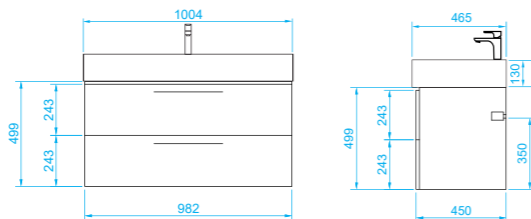

- 8-1378W White
- 8-1378S Soft
- 8-1378BA Bamenda