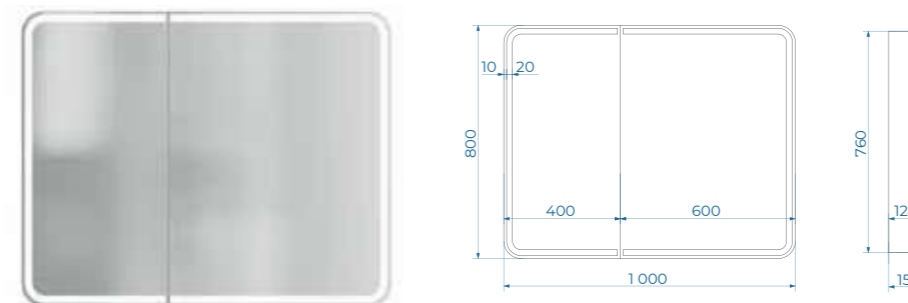

Зеркальный шкаф ELES (ш 100 в 80 см)

20-1000800WH

White

**LED-подсветка:** выдерживает до 50 тыс. часов работы в непрерывном режиме, сенсорный выключатель

**Зеркало:** стекло высшего качества M0 (влагостойкое, минимальные оптические искажения)