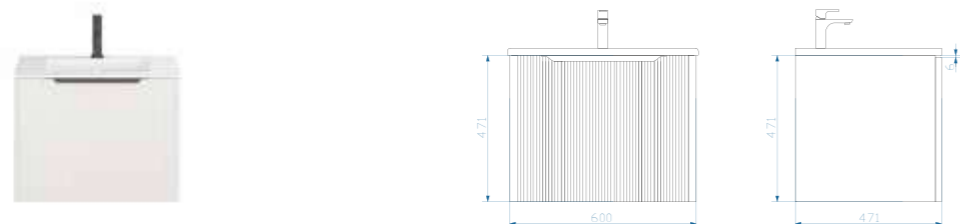

Луна подвесная (ш 60 в 47 г 48)*

17-IV60	Ivory	
17-BL60	Blue