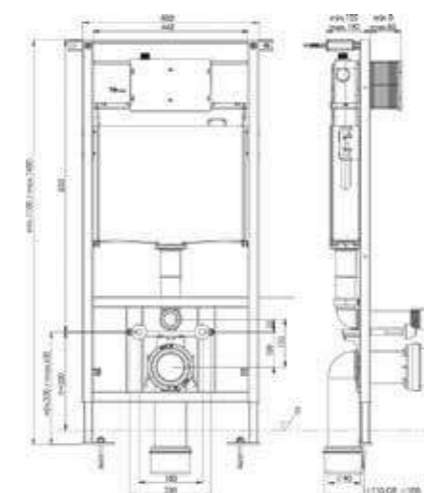

8200-0012	ГЛЯНЦЕВЫЙ БЕЛЫЙ	
8200-0010	МАТОВЫЙ СЕРЫЙ	
8200-0013	МАТ. ЧЕРНЫЙ	

Кнопка смыва Piave

- Сертификат TS EN 14055
- Минимальная прочность на сжатие в 200.000 раз
- Гигиеническое металлическое покрытие
- Сопротивление истиранию
- Легко снимать и подключать
- Эргономичный дизайн
- Легкая сенсорная кнопка
- ГАРАНТИЯ 5 ЛЕТ

8200-0022	ГЛЯНЦЕВЫЙ БЕЛЫЙ	
8200-0020	МАТОВЫЙ СЕРЫЙ	

Кнопка смыва Cesano

- Сертификат TS EN 14055
- Минимальная прочность на сжатие в 200.000 раз
- Гигиеническое металлическое покрытие
- Сопротивление истиранию
- Легко снимать и подключать
- Эргономичный дизайн
- Легкая сенсорная кнопка
- ГАРАНТИЯ 5 ЛЕТ

8200-0032	ГЛЯНЦЕВЫЙ БЕЛЫЙ	
8200-0030	МАТОВЫЙ СЕРЫЙ	

Кнопка смыва Como

- Сертификат TS EN 14055
- Минимальная прочность на сжатие в 200.000 раз
- Гигиеническое металлическое покрытие
- Сопротивление истиранию
- Легко снимать и подключать
- Эргономичный дизайн
- Легкая сенсорная кнопка
- ГАРАНТИЯ 5 ЛЕТ

8200-0052	ГЛЯНЦЕВЫЙ БЕЛЫЙ	
8200-0050	МАТОВЫЙ СЕРЫЙ	

Кнопка смыва Marge

- Сертификат TS EN 14055
- Минимальная прочность на сжатие в 200.000 раз
- Гигиеническое металлическое покрытие
- Сопротивление истиранию
- Легко снимать и подключать
- Эргономичный дизайн
- Легкая сенсорная кнопка
- ГАРАНТИЯ 5 ЛЕТ

8200-0042	ГЛЯНЦЕВЫЙ БЕЛЫЙ	
8200-0040	МАТОВЫЙ СЕРЫЙ	
8200-0041	ГЛЯН. СЕРЫЙ	

8010-1000 Инсталляция для унитазов Bocchi

- Объем смывн. бачка, л: 3/6
- Выдерживает нагрузку до 400 кг
- Для напольных и подвесных унитазов
- Быстрое и тихое наполнение
- Простота сборки и обслуживания
- ГАРАНТИЯ 10 ЛЕТ