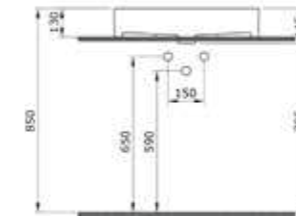

1376-001-0126	ГЛЯНЦЕВЫЙ БЕЛЫЙ	
1376-002-0126	МАТОВЫЙ БЕЛЫЙ	
1376-006-0126	МАТОВЫЙ СЕРЫЙ	
1376-007-0126	МАТОВЫЙ «ЖАСМИН»	
1376-011-0126	МАТОВЫЙ «КАШЕМИР»	
1376-014-0126	ГЛЯНЦЕВЫЙ «КРЕМОВЫЙ»	
1376-032-0126	МАТОВЫЙ РОЗОВЫЙ	
1376-033-0126	МАТОВЫЙ МЯТНЫЙ	
1376-010-0126	ГЛЯНЦЕВЫЙ СИНИЙ	
1376-020-0126	МАТОВЫЙ «АНТРАЦИТ»	
1376-021-0126	ГЛЯНЦЕВЫЙ «МАНДАРИН»	
1376-025-0126	МАТОВЫЙ КОФЕЙНЫЙ	
1376-026-0126	МАТОВЫЙ ЖЕЛТЫЙ	
1376-027-0126	МАТОВЫЙ ЗЕЛЕНЫЙ	
1376-029-0126	МАТОВЫЙ СВЕТЛО-ГОЛУБОЙ	
1376-004-0126	МАТОВЫЙ ЧЕРНЫЙ	
1376-005-0126	ГЛЯНЦЕВЫЙ ЧЕРНЫЙ	
1376-012-0126	ГЛЯНЦЕВЫЙ ОРАНЖЕВЫЙ	
1376-019-0126	ГЛЯНЦЕВЫЙ КРАСНЫЙ