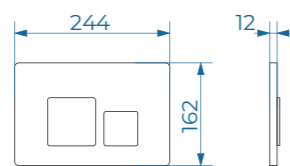

Клавиша смыва SNAP 1.6

KL-CR-1.6-CH хром

- Легко снимать и подключать
- Эргономичный дизайн
- Экономичный режим смыва
- ГАРАНТИЯ 2 года