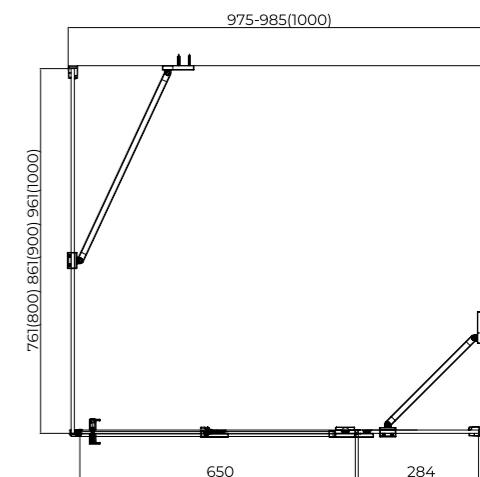

1. Стекло: Прозрачное, 8 мм, EASY CLEAN
   - Профиль: Черный матовый
   - Монтаж: Реверсивный (Левосторонний)
   - ГАРАНТИЯ 3 ГОДА
2. 800 x 2000 (123-SP-800-C-B-8 арт.)
   - 900 x 2000 (123-SP-900-C-B-8 арт.)
   - 1000 x 2000 (123-SP-100-C-B-8 арт.)