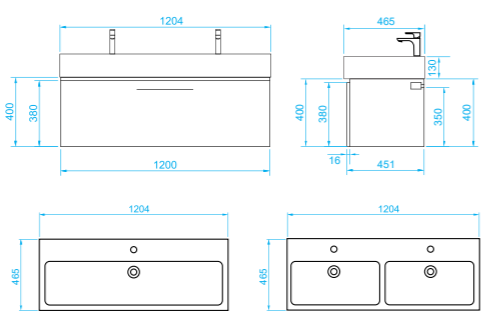

Milano тумба подвесная (ш 120 в 40 г 45)

Комплектация одинарной раковиной

- 5-1394-1394TR Truffle
- 5-1394-1394CH Charleston
- 5-1394-1394SO Sorano

Комплектация двойной раковиной

- 5-1393-1394TR Truffle
- 5-1393-1394CH Charleston
- 5-1393-1394SO Sorano