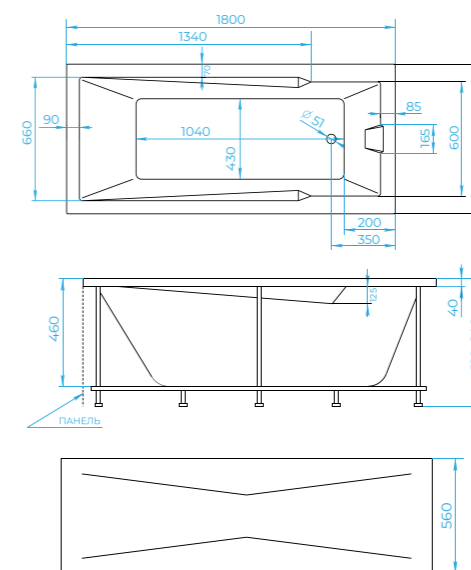

REGIA

- 100% литевой акрил
- Толщина акрилового листа 4 мм
- Каркас и экран приобретаются отдельно
- ГАРАНТИЯ 10 ЛЕТ

- 180x80 см, объем 195 л, (12-18080 арт.)
- 190x90 см, объем 240 л, (12-19090 арт.)

Дополнительные опции:

- Подголовник
- Ручки