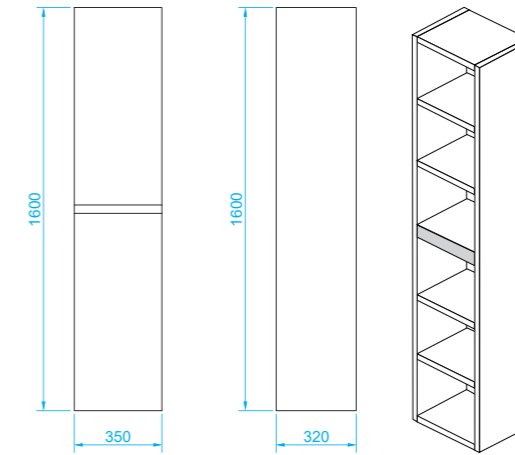

Scala пенал подвесной (ш 35 в 160 г 32)

3-1035W White

Универсальный (левый/правый)

Scala

Зеркало с LED- подсветкой и датчиком движения

- 640 x 590 (5-640590S арт.)
- 800 x 550 (5-800550S арт.)
- 960 x 730 (5-960730S арт.)