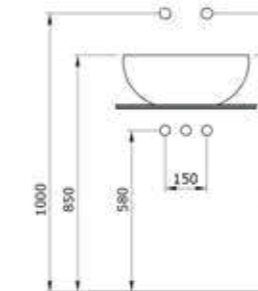

1119-001-0125	ГЛЯНЦЕВЫЙ БЕЛЫЙ	
1119-002-0125	МАТОВЫЙ БЕЛЫЙ	
1119-006-0125	МАТОВЫЙ СЕРЫЙ	
1119-007-0125	МАТОВЫЙ «ЖАСМИН»	
1119-011-0125	МАТОВЫЙ «КАШЕМИР»	
1119-014-0125	ГЛЯНЦЕВЫЙ «КРЕМОВЫЙ»	
1119-032-0125	МАТОВЫЙ РОЗОВЫЙ	
1119-033-0125	МАТОВЫЙ МЯТНЫЙ	
1119-010-0125	ГЛЯНЦЕВЫЙ СИНИЙ	
1119-020-0125	МАТОВЫЙ «АНТРАЦИТ»	
1119-021-0125	ГЛЯНЦЕВЫЙ «МАНДАРИН»	
1119-025-0125	МАТОВЫЙ КОФЕЙНЫЙ	
1119-026-0125	МАТОВЫЙ ЖЕЛТЫЙ	
1119-027-0125	МАТОВЫЙ ЗЕЛЕНый	
1119-029-0125	МАТОВЫЙ СВЕТЛО-ГОЛУБОЙ	
1119-004-0125	МАТОВЫЙ ЧЕРНЫЙ	
1119-005-0125	ГЛЯНЦЕВЫЙ ЧЕРНЫЙ	
1119-012-0125	ГЛЯНЦЕВЫЙ ОРАНЖЕВЫЙ	
1119-019-0125	ГЛЯНЦЕВЫЙ КРАСНЫЙ