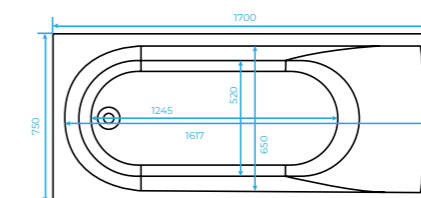

FRESH

- 100% литевой мрамор
- Изготовлено из особо ударопрочного и устойчивого к царапинам материала Quaryl
- Экран приобретаются отдельно
- ГАРАНТИЯ 10 ЛЕТ

- 150x75 см, объем 203 л, (17-15075 арт.)

Дополнительные опции:

- Подголовник
- Ручки