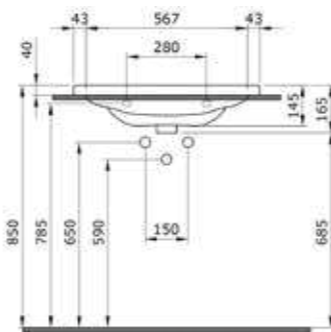

1007-001-0126 ГЛЯНЦЕВЫЙ БЕЛЫЙ