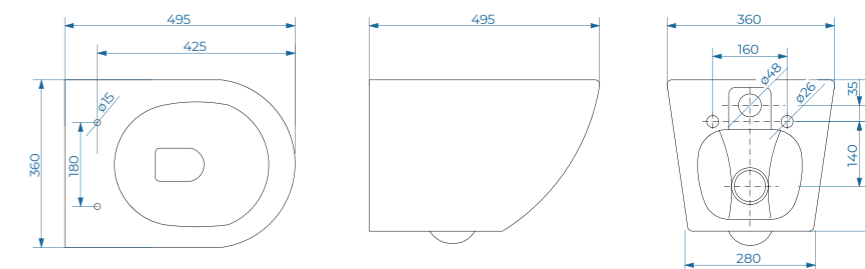

Унитаз CER C1

- **Материал:** керамика
- **Монтаж:** подвесной, безободковый
- ГАРАНТИЯ 25 лет

1001-002Cer-C1W Белый

Унитаз-компакт CER C2

- **Материал:** керамика
- **Монтаж:** напольный
- ГАРАНТИЯ 25 лет

1002-002Cer-C2W Белый

Унитаз-компакт CER C3

- **Материал:** керамика
- **Монтаж:** напольный
- ГАРАНТИЯ 25 лет

1003-002Cer-C3W Белый