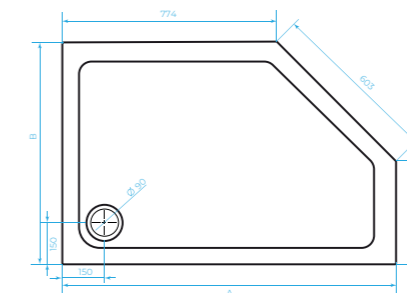

Поддон PEGAS

- 100% литевой акрил
- Дополнительно усилен листом ДСП
- Антискользящее покрытие
- Сифон, экран, установочный комплект приобретаются отдельно
- ГАРАНТИЯ 5 лет

Белый

арт.	Ширина (А), см	Глубина (В), см	Высота, см
7-1001	90	90	5
7-1003	100	100	5
7-1005	120	80	5
7-1006	120	80	5