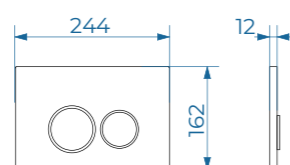

Клавиша смыва SNAP 1.3

KL-CR-1.3-BL черный

- Легко снимать и подключать
- Эргономичный дизайн
- Экономичный режим смыва
- ГАРАНТИЯ 2 года