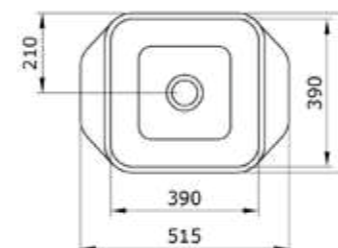

1005-001	ГЛЯНЦЕВЫЙ БЕЛЫЙ	
1005-006	МАТОВЫЙ СЕРЫЙ	
1005-007	МАТ. «ЖАСМИН»	
1005-025	МАТ. КОФЕЙНЫЙ	
1005-004	МАТ. ЧЕРНЫЙ	
1005-005	ГЛЯНЦЕВЫЙ ЧЕРНЫЙ