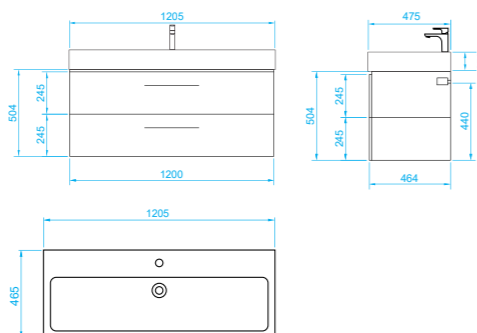

Ares тумба подвесная (ш 120 в 50 г 45)

10-1111W	White	
10-1111B	Beton	
10-1111D	Davos