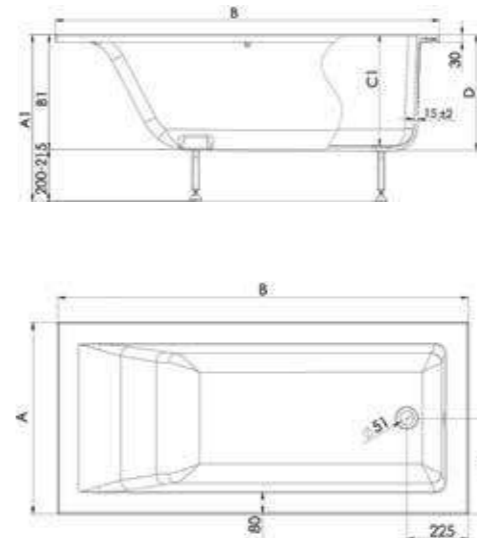

VENEZIA

- 100% литые мрамор
- 100% восстанавливаемость
- Ножки приобретаются отдельно
- ГАРАНТИЯ 10 ЛЕТ

- 150x70 см, объем 174 л, (1-1111 арт.)
- 160x70 см, объем 192 л, (1-1112 арт.)
- 170x70 см, объем 208 л, (1-1113 арт.)
- 170x80 см, объем 240 л, (1-1114 арт.)
- 180x80 см, объем 257 л, (1-1116 арт.)

АРТ.	A	B	C	D	A1	B1	C1
1-1111	70	150	350	452	650-665	448	435
1-1112	70	160	350	452	650-665	448	435
1-1113	70	170	350	457	655-670	453	440
1-1114	80	170	400	457	655-670	453	440
1-1115	80	180	400	452	650-665	439	435