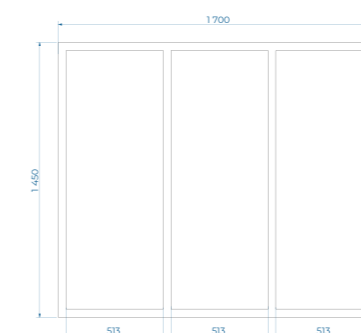

Шторка для ванны AVALON 1.0

SH00064

Белый

- **Трёхстворчатая**
- **Материал профиля:** алюминий
- **Толщина полотна двери:** 3 мм
- **Размеры (ШxВ):** 170x145 см
- ГАРАНТИЯ 5 лет