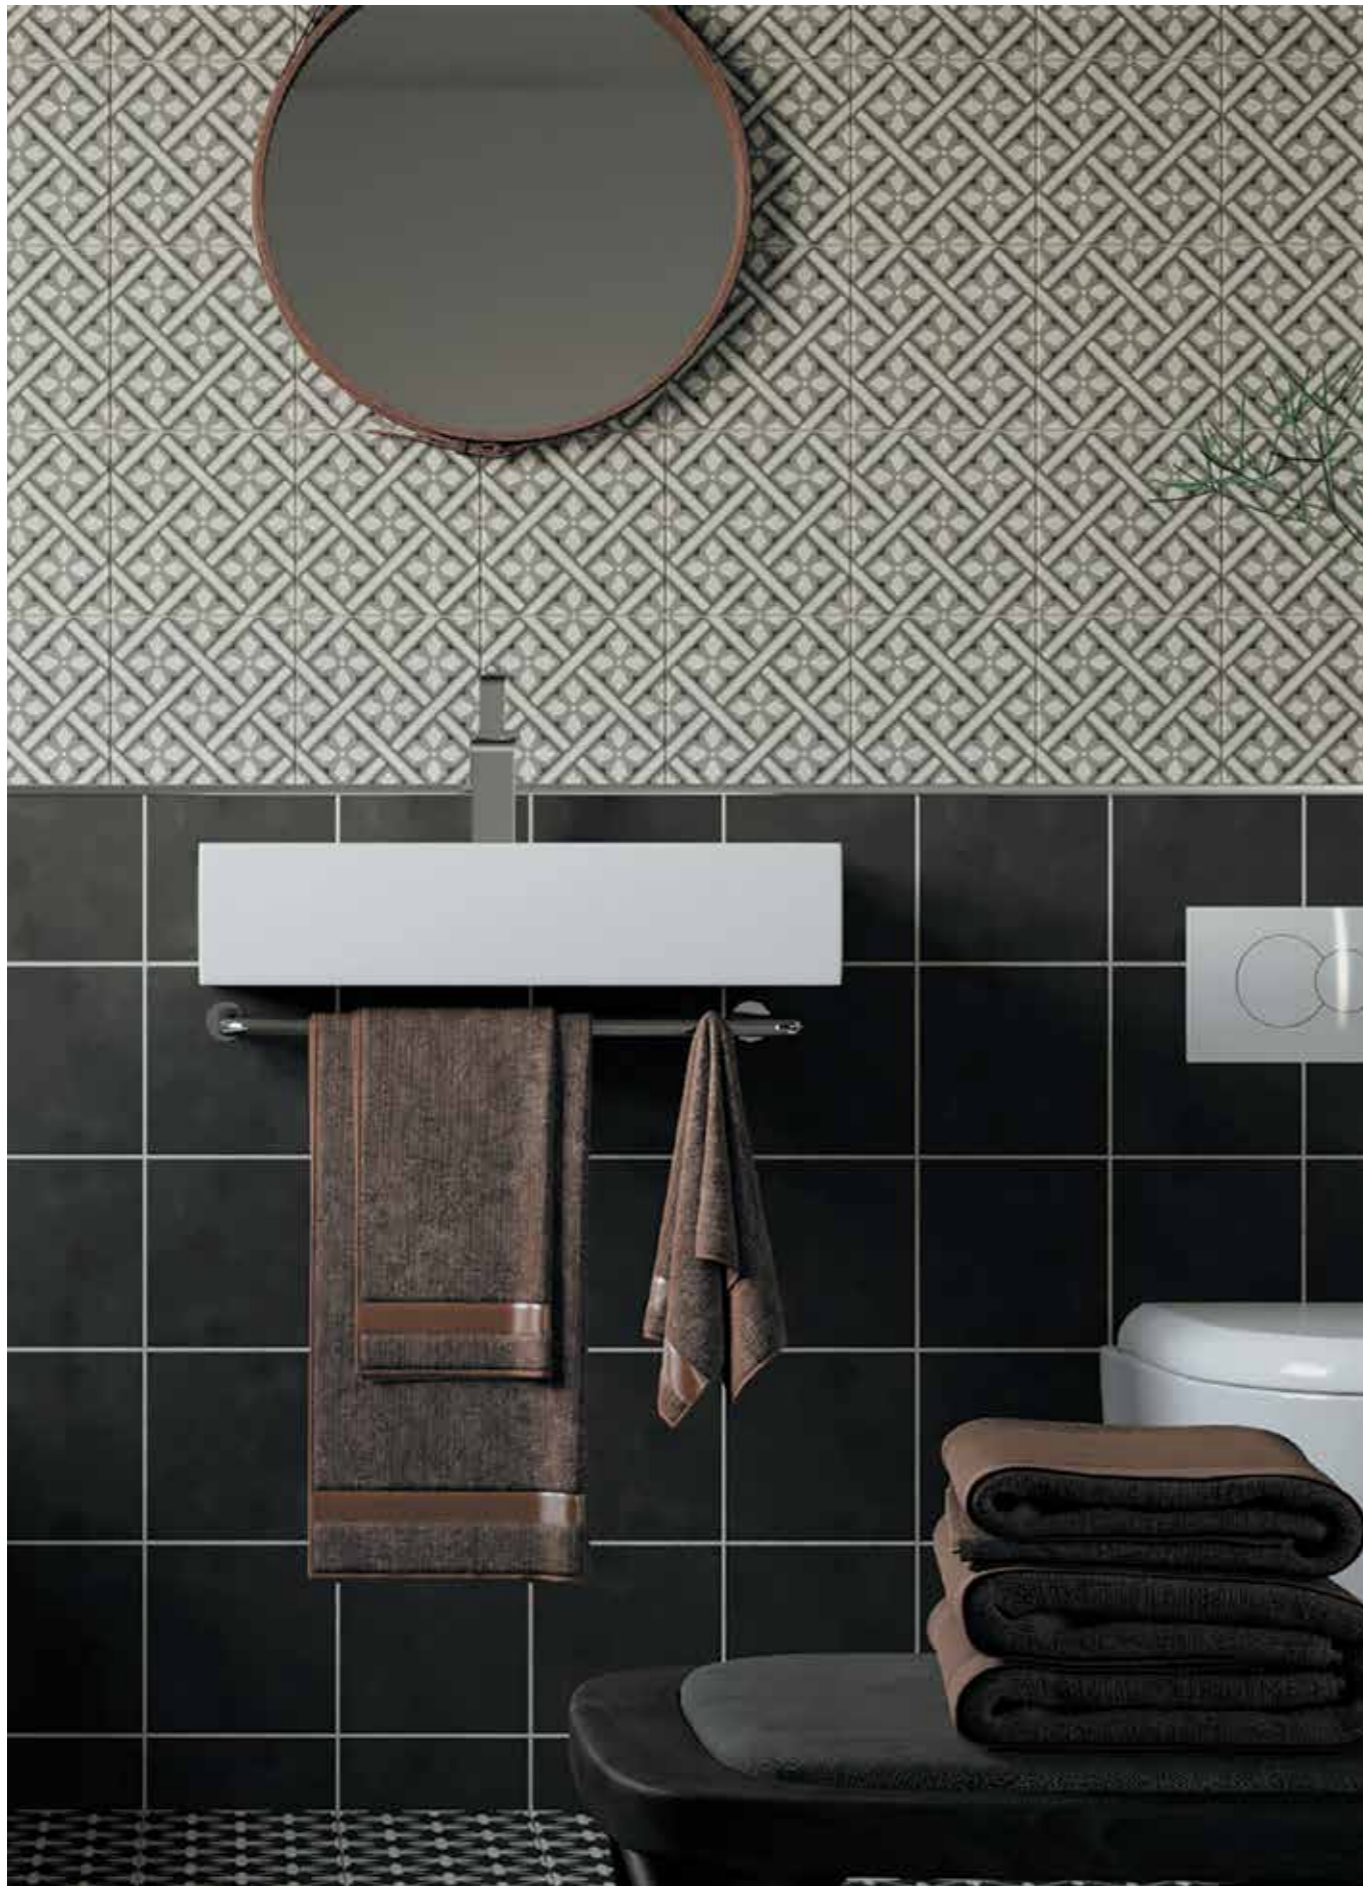

Раковина Milano (глянц.белый)

1376 Раковина Milano 60 см

- С отверстием перелива
- Установка на столешнице и на стене
- ГАРАНТИЯ 10 ЛЕТ

1376-001-0126	ГЛЯНЦЕВЫЙ БЕЛЫЙ	
1376-002-0126	МАТОВЫЙ БЕЛЫЙ	
1376-006-0126	МАТОВЫЙ СЕРЫЙ	
1376-007-0126	МАТОВЫЙ «ЖАСМИН»	
1376-011-0126	МАТОВЫЙ «КАШЕМИР»	
1376-014-0126	ГЛЯНЦЕВЫЙ «КРЕМОВЫЙ»	
1376-032-0126	МАТОВЫЙ РОЗОВЫЙ	
1376-033-0126	МАТОВЫЙ МЯТНЫЙ	
1376-010-0126	ГЛЯНЦЕВЫЙ СИНИЙ	
1376-020-0126	МАТОВЫЙ «АНТРАЦИТ»	
1376-021-0126	ГЛЯНЦЕВЫЙ «МАНДАРИН»	
1376-025-0126	МАТОВЫЙ КОФЕЙНЫЙ	
1376-026-0126	МАТОВЫЙ ЖЕЛТЫЙ	
1376-027-0126	МАТОВЫЙ ЗЕЛЕНЫЙ	
1376-029-0126	МАТОВЫЙ СВЕТЛО-ГОЛУБОЙ	
1376-004-0126	МАТОВЫЙ ЧЕРНЫЙ	
1376-005-0126	ГЛЯНЦЕВЫЙ ЧЕРНЫЙ	
1376-012-0126	ГЛЯНЦЕВЫЙ ОРАНЖЕВЫЙ	
1376-019-0126	ГЛЯНЦЕВЫЙ КРАСНЫЙ	

1377 Раковина Milano 80 см

- С отверстием перелива
- Установка на столешнице и на стене
- ГАРАНТИЯ 10 ЛЕТ

1377-001-0126	ГЛЯНЦЕВЫЙ БЕЛЫЙ	
1377-002-0126	МАТОВЫЙ БЕЛЫЙ	
1377-006-0126	МАТОВЫЙ СЕРЫЙ	
1377-007-0126	МАТОВЫЙ «ЖАСМИН»	
1377-011-0126	МАТОВЫЙ «КАШЕМИР»	
1377-014-0126	ГЛЯНЦЕВЫЙ «КРЕМОВЫЙ»	
1377-032-0126	МАТОВЫЙ РОЗОВЫЙ	
1377-033-0126	МАТОВЫЙ МЯТНЫЙ	
1377-010-0126	ГЛЯНЦЕВЫЙ СИНИЙ	
1377-020-0126	МАТОВЫЙ «АНТРАЦИТ»	
1377-021-0126	ГЛЯНЦЕВЫЙ «МАНДАРИН»	
1377-025-0126	МАТОВЫЙ КОФЕЙНЫЙ	
1377-026-0126	МАТОВЫЙ ЖЕЛТЫЙ	
1377-027-0126	МАТОВЫЙ ЗЕЛЕНЫЙ	
1377-029-0126	МАТОВЫЙ СВЕТЛО-ГОЛУБОЙ	
1377-004-0126	МАТОВЫЙ ЧЕРНЫЙ	
1377-005-0126	ГЛЯНЦЕВЫЙ ЧЕРНЫЙ	
1377-012-0126	ГЛЯНЦЕВЫЙ ОРАНЖЕВЫЙ	
1377-019-0126	ГЛЯНЦЕВЫЙ КРАСНЫЙ	

1378 Раковина Milano 100 см

- С отверстием перелива
- Установка на столешнице и на стене
- ГАРАНТИЯ 10 ЛЕТ

1378-001-0126	ГЛЯНЦЕВЫЙ БЕЛЫЙ	
1378-002-0126	МАТОВЫЙ БЕЛЫЙ	
1378-006-0126	МАТОВЫЙ СЕРЫЙ	
1378-007-0126	МАТОВЫЙ «ЖАСМИН»	
1378-011-0126	МАТОВЫЙ «КАШЕМИР»	
1378-014-0126	ГЛЯНЦЕВЫЙ «КРЕМОВЫЙ»	
1378-032-0126	МАТОВЫЙ РОЗОВЫЙ	
1378-033-0126	МАТОВЫЙ МЯТНЫЙ	
1378-010-0126	ГЛЯНЦЕВЫЙ СИНИЙ	
1378-020-0126	МАТОВЫЙ «АНТРАЦИТ»	
1378-021-0126	ГЛЯНЦЕВЫЙ «МАНДАРИН»	
1378-025-0126	МАТОВЫЙ КОФЕЙНЫЙ	
1378-026-0126	МАТОВЫЙ ЖЕЛТЫЙ	
1378-027-0126	МАТОВЫЙ ЗЕЛЕНЫЙ	
1378-029-0126	МАТОВЫЙ СВЕТЛО-ГОЛУБОЙ	
1378-004-0126	МАТОВЫЙ ЧЕРНЫЙ	
1378-005-0126	ГЛЯНЦЕВЫЙ ЧЕРНЫЙ	
1378-012-0126	ГЛЯНЦЕВЫЙ ОРАНЖЕВЫЙ	
1378-019-0126	ГЛЯНЦЕВЫЙ КРАСНЫЙ