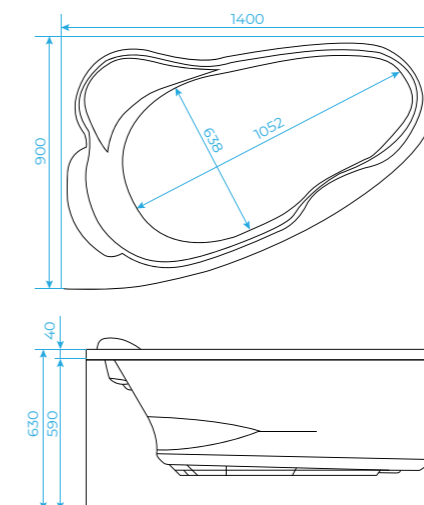

GLAZE

- 100% литевой акрил
- Толщина акрилового листа 4 мм
- Каркас и экран приобретаются отдельно
- ГАРАНТИЯ 10 ЛЕТ

- 140x90 см, объем 150 л, (16-14090L арт. левая)
- 140x90 см, объем 150 л, (16-14090R арт. правая)

Дополнительные опции:

- Подголовник
- Ручки