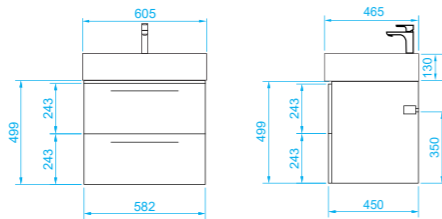

Tivoli тумба подвесная (ш 60 в 50 г 45)

- 8-1376W White
- 8-1376S Soft
- 8-1376BA Bamenda