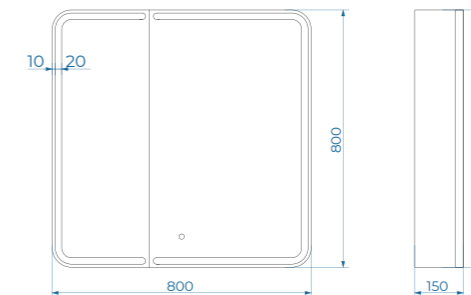

Зеркальный шкаф ZOE (ш 80 в 80 см)

16-805800Z

White

LED-подсветка: выдерживает до 50 тыс. часов работы в непрерывном режиме, сенсорный выключатель

Зеркало: стекло высшего качества M0 (влагостойкое, минимальные оптические искажения)