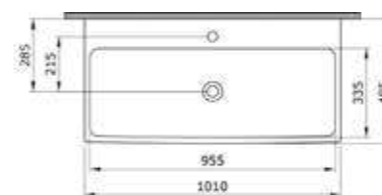

1077-001-0126	ГЛЯНЦЕВЫЙ БЕЛЫЙ	
1077-002-0126	МАТОВЫЙ БЕЛЫЙ	
1077-006-0126	МАТОВЫЙ СЕРЫЙ	
1077-007-0126	МАТОВЫЙ «ЖАСМИН»	
1077-011-0126	МАТОВЫЙ «КАШЕМИР»	
1077-014-0126	ГЛЯНЦЕВЫЙ «КРЕМОВЫЙ»	
1077-032-0126	МАТОВЫЙ РОЗОВЫЙ	
1077-033-0126	МАТОВЫЙ МЯТНЫЙ	
1077-010-0126	ГЛЯНЦЕВЫЙ СИНИЙ	
1077-020-0126	МАТОВЫЙ «АНТРАЦИТ»	
1077-021-0126	ГЛЯНЦЕВЫЙ «МАНДАРИН»	
1077-025-0126	МАТОВЫЙ КОФЕЙНЫЙ	
1077-026-0126	МАТОВЫЙ ЖЕЛТЫЙ	
1077-027-0126	МАТОВЫЙ ЗЕЛЕНый	
1077-029-0126	МАТОВЫЙ СВЕТЛО-ГОЛУБОЙ	
1077-004-0126	МАТОВЫЙ ЧЕРНЫЙ	
1077-005-0126	ГЛЯНЦЕВЫЙ ЧЕРНЫЙ	
1077-012-0126	ГЛЯНЦЕВЫЙ ОРАНЖЕВЫЙ	
1077-019-0126	ГЛЯНЦЕВЫЙ КРАСНЫЙ	

1078-001-0126	ГЛЯНЦЕВЫЙ БЕЛЫЙ	
1078-002-0126	МАТОВЫЙ БЕЛЫЙ	
1078-006-0126	МАТОВЫЙ СЕРЫЙ	
1078-007-0126	МАТОВЫЙ «ЖАСМИН»	
1078-011-0126	МАТОВЫЙ «КАШЕМИР»	
1078-014-0126	ГЛЯНЦЕВЫЙ «КРЕМОВЫЙ»	
1078-032-0126	МАТОВЫЙ РОЗОВЫЙ	
1078-033-0126	МАТОВЫЙ МЯТНЫЙ	
1078-010-0126	ГЛЯНЦЕВЫЙ СИНИЙ	
1078-020-0126	МАТОВЫЙ «АНТРАЦИТ»	
1078-021-0126	ГЛЯНЦЕВЫЙ «МАНДАРИН»	
1078-025-0126	МАТОВЫЙ КОФЕЙНЫЙ	
1078-026-0126	МАТОВЫЙ ЖЕЛТЫЙ	
1078-027-0126	МАТОВЫЙ ЗЕЛЕНый	
1078-029-0126	МАТОВЫЙ СВЕТЛО-ГОЛУБОЙ	
1078-004-0126	МАТОВЫЙ ЧЕРНЫЙ	
1078-005-0126	ГЛЯНЦЕВЫЙ ЧЕРНЫЙ	
1078-012-0126	ГЛЯНЦЕВЫЙ ОРАНЖЕВЫЙ	
1078-019-0126	ГЛЯНЦЕВЫЙ КРАСНЫЙ	

1079-001-0126	ГЛЯНЦЕВЫЙ БЕЛЫЙ	
1079-002-0126	МАТОВЫЙ БЕЛЫЙ	
1079-006-0126	МАТОВЫЙ СЕРЫЙ	
1079-007-0126	МАТОВЫЙ «ЖАСМИН»	
1079-011-0126	МАТОВЫЙ «КАШЕМИР»	
1079-014-0126	ГЛЯНЦЕВЫЙ «КРЕМОВЫЙ»	
1079-032-0126	МАТОВЫЙ РОЗОВЫЙ	
1079-033-0126	МАТОВЫЙ МЯТНЫЙ	
1079-010-0126	ГЛЯНЦЕВЫЙ СИНИЙ	
1079-020-0126	МАТОВЫЙ «АНТРАЦИТ»	
1079-021-0126	ГЛЯНЦЕВЫЙ «МАНДАРИН»	
1079-025-0126	МАТОВЫЙ КОФЕЙНЫЙ	
1079-026-0126	МАТОВЫЙ ЖЕЛТЫЙ	
1079-027-0126	МАТОВЫЙ ЗЕЛЕНый	
1079-029-0126	МАТОВЫЙ СВЕТЛО-ГОЛУБОЙ	
1079-004-0126	МАТОВЫЙ ЧЕРНЫЙ	
1079-005-0126	ГЛЯНЦЕВЫЙ ЧЕРНЫЙ	
1079-012-0126	ГЛЯНЦЕВЫЙ ОРАНЖЕВЫЙ	
1079-019-0126	ГЛЯНЦЕВЫЙ КРАСНЫЙ