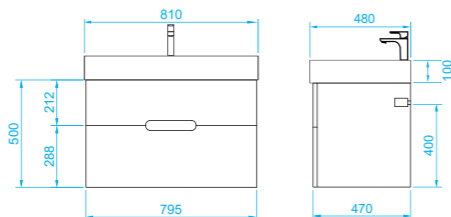

Malibu тумба подвесная (ш 80 в 50 г 47)

7-1078W	White	
7-1078CapS	Capuchino Soft	
7-1078CS	Chocolate Soft	
7-1078Cap	Capuchino	
7-1078C	Chocolate