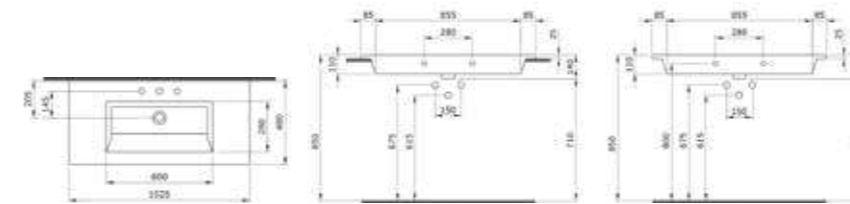

- С одним отверстием для смесителя, с отверстием перелива
- Установка на столешнице и на стене
- ГАРАНТИЯ 10 ЛЕТ

1105-001-0126	ГЛЯНЦЕВЫЙ БЕЛЫЙ	
1105-002-0126	МАТОВЫЙ БЕЛЫЙ	
1105-006-0126	МАТОВЫЙ СЕРЫЙ	
1105-007-0126	МАТОВЫЙ «ЖАСМИН»	
1105-011-0126	МАТОВЫЙ «КАШЕМИР»	
1105-014-0126	ГЛЯНЦЕВЫЙ «КРЕМОВЫЙ»	
1105-032-0126	МАТОВЫЙ РОЗОВЫЙ	
1105-033-0126	МАТОВЫЙ МЯТНЫЙ	
1105-010-0126	ГЛЯНЦЕВЫЙ СИНИЙ	
1105-020-0126	МАТОВЫЙ «АНТРАЦИТ»	
1105-021-0126	ГЛЯНЦЕВЫЙ «МАНДАРИН»	
1105-025-0126	МАТОВЫЙ КОФЕЙНЫЙ	
1105-026-0126	МАТОВЫЙ ЖЕЛТЫЙ	
1105-027-0126	МАТОВЫЙ ЗЕЛЕНый	
1105-029-0126	МАТОВЫЙ СВЕТЛО-ГОЛУБОЙ	
1105-004-0126	МАТОВЫЙ ЧЕРНЫЙ	
1105-005-0126	ГЛЯНЦЕВЫЙ ЧЕРНЫЙ	
1105-012-0126	ГЛЯНЦЕВЫЙ ОРАНЖЕВЫЙ	
1105-019-0126	ГЛЯНЦЕВЫЙ КРАСНЫЙ