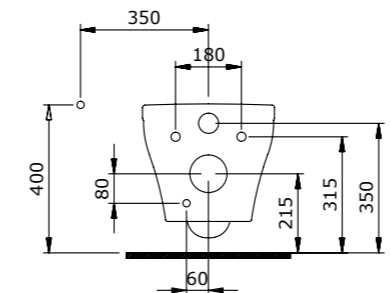

1417 Унитаз подвесной безободковый V-Tondo S 49 см

- Подходят крышки: A0374
- ГАРАНТИЯ 10 ЛЕТ

1417-001 ГЛЯНЦЕВЫЙ БЕЛЫЙ

1416 Унитаз подвесной безободковый V-Tondo 54 см

- Подходят крышки: A0300, A0330
- ГАРАНТИЯ 10 ЛЕТ

1416-001	ГЛЯНЦЕВЫЙ БЕЛЫЙ	
1416-006	МАТОВЫЙ СЕРЫЙ	
1416-007	МАТ. «ЖАСМИН»	
1416-025	МАТ. КОФЕЙНЫЙ	
1416-027	МАТОВЫЙ ЗЕЛЕНый	
1416-029	МАТ. СВЕТЛО-ГОЛУБОЙ	
1416-033	МАТОВЫЙ МЯТНЫЙ	
1416-004	МАТ. ЧЕРНЫЙ	
1416-005	ГЛЯНЦЕВЫЙ ЧЕРНЫЙ	

1295 Унитаз подвесной безободковый Venezia

- Подходят крышки: A0300, A0330
- ГАРАНТИЯ 10 ЛЕТ

1295-001	ГЛЯНЦЕВЫЙ БЕЛЫЙ	
1295-002	МАТОВЫЙ БЕЛЫЙ	
1295-006	МАТОВЫЙ СЕРЫЙ	
1295-007	МАТОВЫЙ «ЖАСМИН»	
1295-011	МАТОВЫЙ «КАШЕМИР»	
1295-014	ГЛЯНЦЕВЫЙ «КРЕМОВЫЙ»	
1295-032	МАТОВЫЙ РОЗОВЫЙ	
1295-033	МАТОВЫЙ МЯТНЫЙ	
1295-010	ГЛЯНЦЕВЫЙ СИНИЙ	
1295-020	МАТОВЫЙ «АНТРАЦИТ»	
1295-021	ГЛЯНЦЕВЫЙ «МАНДАРИН»	
1295-025	МАТОВЫЙ КОФЕЙНЫЙ	
1295-026	МАТОВЫЙ ЖЕЛТЫЙ	
1295-027	МАТОВЫЙ ЗЕЛЕНый	
1295-029	МАТОВЫЙ СВЕТЛО-ГОЛУБОЙ	
1295-004	МАТОВЫЙ ЧЕРНЫЙ	
1295-005	ГЛЯНЦЕВЫЙ ЧЕРНЫЙ	
1295-012	ГЛЯНЦЕВЫЙ ОРАНЖЕВЫЙ	
1295-019	ГЛЯНЦЕВЫЙ КРАСНЫЙ	

1192 Унитаз подвесной Scala Speciale

- ГАРАНТИЯ 10 ЛЕТ

1192-064-0129 ГЛЯНЦЕВЫЙ БЕЛЫЙ