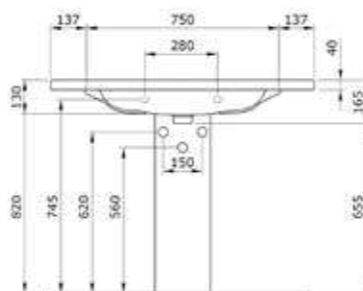

1007 Раковина с выступами Taormina Pro 66

- С одним отверстием для смесителя, с отверстием перелива
- Установка на столешницу или на стену
- ГАРАНТИЯ 10 ЛЕТ

1007-001-0126 ГЛЯНЦЕВЫЙ БЕЛЫЙ

1008 Раковина с выступами Taormina Pro 85 см

- С одним отверстием для смесителя, с отверстием перелива
- Установка на столешницу или на стену
- ГАРАНТИЯ 10 ЛЕТ

1008-001-0126 ГЛЯНЦЕВЫЙ БЕЛЫЙ

1118 Раковина с выступами Taormina Pro 105

- С одним отверстием для смесителя, с отверстием перелива
- Установка на столешницу или на стену
- ГАРАНТИЯ 10 ЛЕТ

1118-001-0126 ГЛЯНЦЕВЫЙ БЕЛЫЙ

1077 Раковина накладная Scala 60 см

- С одним отверстием для смесителя
- С отверстием перелива
- Установка на столешнице или на стене
- ГАРАНТИЯ 10 ЛЕТ

1078 Раковина накладная Scala 80 см

- С одним отверстием для смесителя
- С отверстием перелива
- Установка на столешнице или на стене
- ГАРАНТИЯ 10 ЛЕТ

1079 Раковина накладная Scala 100 см

- С одним отверстием для смесителя
- Установка на столешнице или на стене
- ГАРАНТИЯ 10 ЛЕТ

1077-001-0126	ГЛЯНЦЕВЫЙ БЕЛЫЙ	
1077-002-0126	МАТОВЫЙ БЕЛЫЙ	
1077-006-0126	МАТОВЫЙ СЕРЫЙ	
1077-007-0126	МАТОВЫЙ «ЖАСМИН»	
1077-011-0126	МАТОВЫЙ «КАШЕМИР»	
1077-014-0126	ГЛЯНЦЕВЫЙ «КРЕМОВЫЙ»	
1077-032-0126	МАТОВЫЙ РОЗОВЫЙ	
1077-033-0126	МАТОВЫЙ МЯТНЫЙ	
1077-010-0126	ГЛЯНЦЕВЫЙ СИНИЙ	
1077-020-0126	МАТОВЫЙ «АНТРАЦИТ»	
1077-021-0126	ГЛЯНЦЕВЫЙ «МАНДАРИН»	
1077-025-0126	МАТОВЫЙ КОФЕЙНЫЙ	
1077-026-0126	МАТОВЫЙ ЖЕЛТЫЙ	
1077-027-0126	МАТОВЫЙ ЗЕЛЕНый	
1077-029-0126	МАТОВЫЙ СВЕТЛО-ГОЛУБОЙ	
1077-004-0126	МАТОВЫЙ ЧЕРНЫЙ	
1077-005-0126	ГЛЯНЦЕВЫЙ ЧЕРНЫЙ	
1077-012-0126	ГЛЯНЦЕВЫЙ ОРАНЖЕВЫЙ	
1077-019-0126	ГЛЯНЦЕВЫЙ КРАСНЫЙ