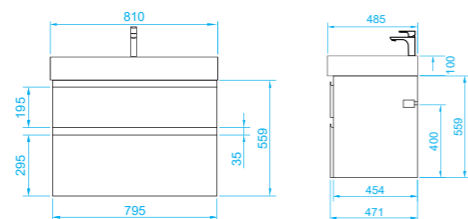

Amelia тумба подвесная (ш 80 в 50 г 50)

14-1078G White/Graphite