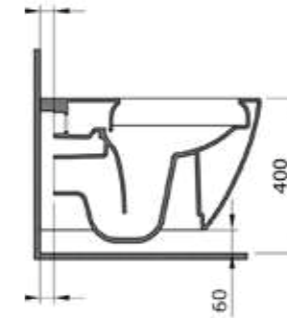

1417 Унитаз подвесной безободковый V-Tondo S 49 см

- Подходят крышки: A0374
- ГАРАНТИЯ 10 ЛЕТ

1417-001 ГЛЯНЦЕВЫЙ БЕЛЫЙ

1416 Унитаз подвесной безободковый V-Tondo 54 см

- Подходят крышки: A0300, A0330
- ГАРАНТИЯ 10 ЛЕТ

1416-001	ГЛЯНЦЕВЫЙ БЕЛЫЙ	
1416-006	МАТОВЫЙ СЕРЫЙ	
1416-007	МАТ. «ЖАСМИН»	
1416-025	МАТ. КОФЕЙНЫЙ	
1416-027	МАТОВЫЙ ЗЕЛЕНый	
1416-029	МАТ. СВЕТЛО-ГОЛУБОЙ	
1416-033	МАТОВЫЙ МЯТНЫЙ	
1416-004	МАТ. ЧЕРНЫЙ	
1416-005	ГЛЯНЦЕВЫЙ ЧЕРНЫЙ	

1295 Унитаз подвесной безободковый Venezia

- Подходят крышки: A0300, A0330
- ГАРАНТИЯ 10 ЛЕТ

1295-001	ГЛЯНЦЕВЫЙ БЕЛЫЙ	
1295-002	МАТОВЫЙ БЕЛЫЙ	
1295-006	МАТОВЫЙ СЕРЫЙ	
1295-007	МАТОВЫЙ «ЖАСМИН»	
1295-011	МАТОВЫЙ «КАШЕМИР»	
1295-014	ГЛЯНЦЕВЫЙ «КРЕМОВЫЙ»	
1295-032	МАТОВЫЙ РОЗОВЫЙ	
1295-033	МАТОВЫЙ МЯТНЫЙ	
1295-010	ГЛЯНЦЕВЫЙ СИНИЙ	
1295-020	МАТОВЫЙ «АНТРАЦИТ»	
1295-021	ГЛЯНЦЕВЫЙ «МАНДАРИН»	
1295-025	МАТОВЫЙ КОФЕЙНЫЙ	
1295-026	МАТОВЫЙ ЖЕЛТЫЙ	
1295-027	МАТОВЫЙ ЗЕЛЕНый	
1295-029	МАТОВЫЙ СВЕТЛО-ГОЛУБОЙ	
1295-004	МАТОВЫЙ ЧЕРНЫЙ	
1295-005	ГЛЯНЦЕВЫЙ ЧЕРНЫЙ	
1295-012	ГЛЯНЦЕВЫЙ ОРАНЖЕВЫЙ	
1295-019	ГЛЯНЦЕВЫЙ КРАСНЫЙ	

1192 Унитаз подвесной Scala Speciale

- ГАРАНТИЯ 10 ЛЕТ

1192-064-0129 ГЛЯНЦЕВЫЙ БЕЛЫЙ