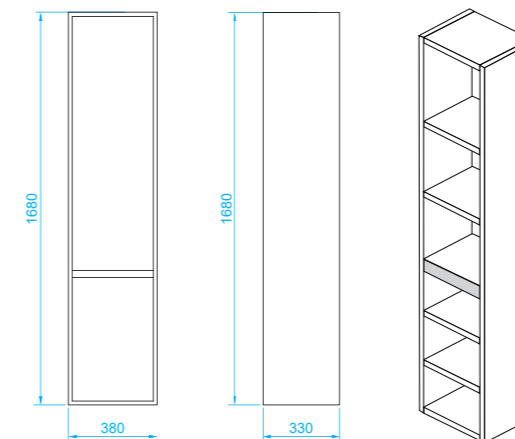

Amelia пенал подвесной (ш 35 в 168 г 33)

14-1035G White/Graphite

Правый

Amelia

Зеркало с LED- подсветкой и сенсорным выключателем

- 800 x 600 (2-800600A арт.)
- 1000 x 800 (2-1000800A арт.)