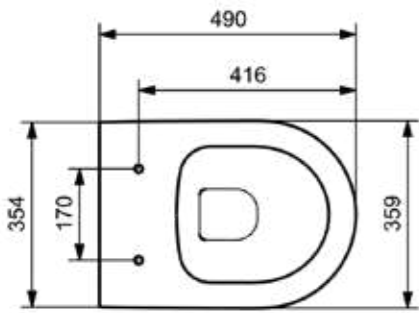

1417 Унитаз подвесной безободковый V-Tondo S 49 см

- \* Подходят крышки: A0374
- \* ГАРАНТИЯ 10 ЛЕТ

1417-001 ГЛЯНЦЕВЫЙ БЕЛЫЙ

1416 Унитаз подвесной безободковый V-Tondo 54 см

- \* Подходят крышки: A0300, A0330
- \* ГАРАНТИЯ 10 ЛЕТ