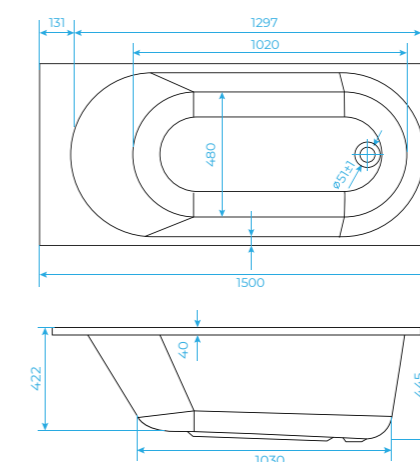

SOLLY

- 100% литевой акрил
- Толщина акрилового листа 4 мм
- Каркас идёт в комплекте
- ГАРАНТИЯ 10 ЛЕТ

- 170x75 см, объем 270 л, (15-17075 арт.)

Дополнительные опции:

- Подголовник
- Ручки