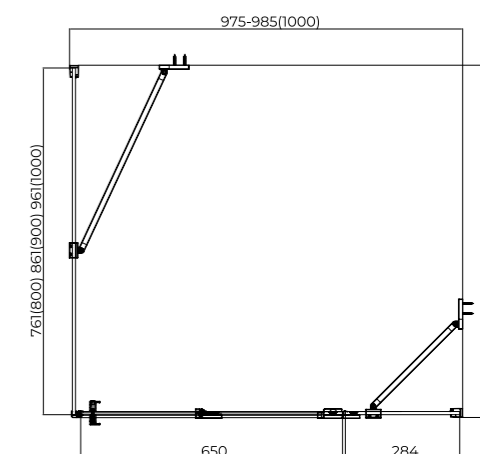

1. Стекло: Прозрачное, 8 мм, EASY CLEAN
   - Профиль: Полированный, хромированный
   - Монтаж: Реверсивный (Левосторонний)
   - ГАРАНТИЯ 3 ГОДА
2. 800 x 2000 (123-SP-800-C-CH-8 арт.)
   - 900 x 2000 (123-SP-900-C-CH-8 арт.)
   - 1000 x 2000 (123-SP-100-C-CH-8 арт.)