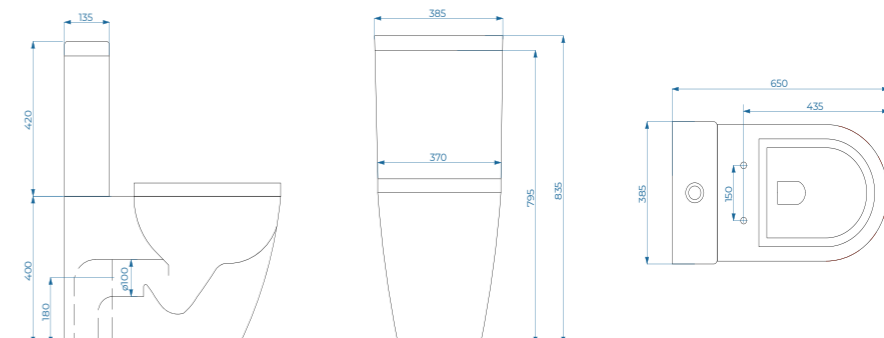

- **Материал:** керамика
- **Монтаж:** напольный
- ГАРАНТИЯ 5 лет

1002-001-L2W	Белый