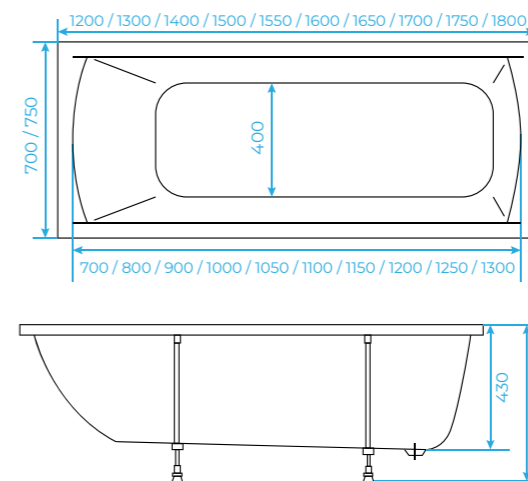

MODALIA

- 100% литые акрил
- Толщина акрилового листа 4 мм
- Каркас и экран приобретаются отдельно
- ГАРАНТИЯ 10 ЛЕТ

- 150x70 см, объем 154 л, (9-15070 арт.)
- 170x70 см, объем 184 л, (9-17070 арт.)
- 170x75 см, объем 190 л, (9-17075 арт.)
- 180x75 см, объем 210 л, (9-18075 арт.)

Дополнительные опции:
Подголовник
Ручки