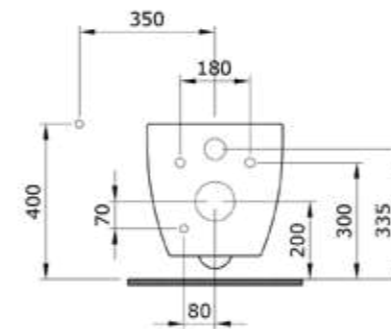

1417 Унитаз подвесной безободковый V-Tondo S 49 см

- Подходят крышки: A0374
- ГАРАНТИЯ 10 ЛЕТ

1417-001 ГЛЯНЦЕВЫЙ БЕЛЫЙ

1416 Унитаз подвесной безободковый V-Tondo 54 см

- Подходят крышки: A0300, A0330
- ГАРАНТИЯ 10 ЛЕТ

1416-001	ГЛЯНЦЕВЫЙ БЕЛЫЙ	
1416-006	МАТОВЫЙ СЕРЫЙ	
1416-007	МАТ. «ЖАСМИН»	
1416-025	МАТ. КОФЕЙНЫЙ	
1416-027	МАТОВЫЙ ЗЕЛЕНый	
1416-029	МАТ. СВЕТЛО-ГОЛУБОЙ	
1416-033	МАТОВЫЙ МЯТНЫЙ	
1416-004	МАТ. ЧЕРНЫЙ	
1416-005	ГЛЯНЦЕВЫЙ ЧЕРНЫЙ	

1295 Унитаз подвесной безободковый Venezia

- Подходят крышки: A0300, A0330
- ГАРАНТИЯ 10 ЛЕТ

1295-001	ГЛЯНЦЕВЫЙ БЕЛЫЙ	
1295-002	МАТОВЫЙ БЕЛЫЙ	
1295-006	МАТОВЫЙ СЕРЫЙ	
1295-007	МАТОВЫЙ «ЖАСМИН»	
1295-011	МАТОВЫЙ «КАШЕМИР»	
1295-014	ГЛЯНЦЕВЫЙ «КРЕМОВЫЙ»	
1295-032	МАТОВЫЙ РОЗОВЫЙ	
1295-033	МАТОВЫЙ МЯТНЫЙ	
1295-010	ГЛЯНЦЕВЫЙ СИНИЙ	
1295-020	МАТОВЫЙ «АНТРАЦИТ»	
1295-021	ГЛЯНЦЕВЫЙ «МАНДАРИН»	
1295-025	МАТОВЫЙ КОФЕЙНЫЙ	
1295-026	МАТОВЫЙ ЖЕЛТЫЙ	
1295-027	МАТОВЫЙ ЗЕЛЕНый	
1295-029	МАТОВЫЙ СВЕТЛО-ГОЛУБОЙ	
1295-004	МАТОВЫЙ ЧЕРНЫЙ	
1295-005	ГЛЯНЦЕВЫЙ ЧЕРНЫЙ	
1295-012	ГЛЯНЦЕВЫЙ ОРАНЖЕВЫЙ	
1295-019	ГЛЯНЦЕВЫЙ КРАСНЫЙ	

1192 Унитаз подвесной Scala Speciale

- ГАРАНТИЯ 10 ЛЕТ

1192-064-0129 ГЛЯНЦЕВЫЙ БЕЛЫЙ