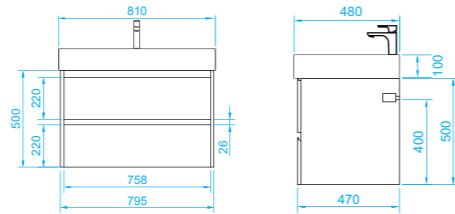

Scala тумба подвесная (ш 80 в 50 г 47)

3-1078W White