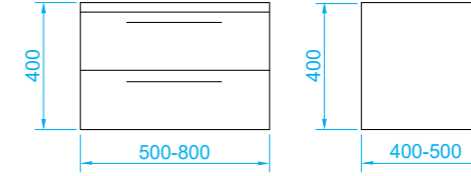

ГАРАНТИЯ 2 ГОДА

Тумба подвесная, один ящик (ш 50-80 в 40 г 40-50)

- White
- Beton
- Vincenzo
- Davos
- Bamenda
- Charleston
- Truffle
- Sorano

Тумба подвесная, два ящика (ш 50-80 в 50 г 40-50)

- White
- Beton
- Vincenzo
- Davos
- Bamenda
- Charleston
- Truffle
- Sorano