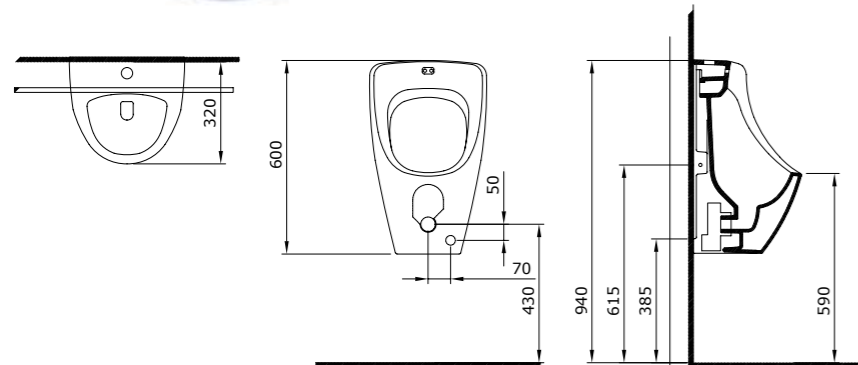

1081 Перегородка Taormina Urinal Partition

\* ГАРАНТИЯ 10 ЛЕТ

1081-001-0120	ГЛЯНЦЕВЫЙ БЕЛЫЙ	
1081-002-0120	МАТОВЫЙ БЕЛЫЙ	
1081-006-0120	МАТОВЫЙ СЕРЫЙ	
1081-007-0120	МАТОВЫЙ «ЖАСМИН»	
1081-011-0120	МАТОВЫЙ «КАШЕМИР»	
1081-014-0120	ГЛЯНЦЕВЫЙ «КРЕМОВЫЙ»	
1081-032-0120	МАТОВЫЙ РОЗОВЫЙ	
1081-033-0120	МАТОВЫЙ МЯТНЫЙ	
1081-010-0120	ГЛЯНЦЕВЫЙ СИНИЙ	
1081-020-0120	МАТОВЫЙ «АНТРАЦИТ»	
1081-021-0120	ГЛЯНЦЕВЫЙ «МАНДАРИН»	
1081-025-0120	МАТОВЫЙ КОФЕЙНЫЙ	
1081-026-0120	МАТОВЫЙ ЖЕЛТЫЙ	
1081-027-0120	МАТОВЫЙ ЗЕЛЕНый	
1081-029-0120	МАТОВЫЙ СВЕТЛО-ГОЛУБОЙ	
1081-004-0120	МАТОВЫЙ ЧЕРНЫЙ	
1081-005-0120	ГЛЯНЦЕВЫЙ ЧЕРНЫЙ	
1081-012-0120	ГЛЯНЦЕВЫЙ ОРАНЖЕВЫЙ	
1081-019-0120	ГЛЯНЦЕВЫЙ КРАСНЫЙ	