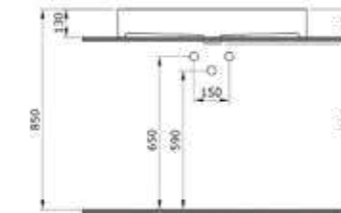

1377-001-0126	ГЛЯНЦЕВЫЙ БЕЛЫЙ	
1377-002-0126	МАТОВЫЙ БЕЛЫЙ	
1377-006-0126	МАТОВЫЙ СЕРЫЙ	
1377-007-0126	МАТОВЫЙ «ЖАСМИН»	
1377-011-0126	МАТОВЫЙ «КАШЕМИР»	
1377-014-0126	ГЛЯНЦЕВЫЙ «КРЕМОВЫЙ»	
1377-032-0126	МАТОВЫЙ РОЗОВЫЙ	
1377-033-0126	МАТОВЫЙ МЯТНЫЙ	
1377-010-0126	ГЛЯНЦЕВЫЙ СИНИЙ	
1377-020-0126	МАТОВЫЙ «АНТРАЦИТ»	
1377-021-0126	ГЛЯНЦЕВЫЙ «МАНДАРИН»	
1377-025-0126	МАТОВЫЙ КОФЕЙНЫЙ	
1377-026-0126	МАТОВЫЙ ЖЕЛТЫЙ	
1377-027-0126	МАТОВЫЙ ЗЕЛЕНЫЙ	
1377-029-0126	МАТОВЫЙ СВЕТЛО-ГОЛУБОЙ	
1377-004-0126	МАТОВЫЙ ЧЕРНЫЙ	
1377-005-0126	ГЛЯНЦЕВЫЙ ЧЕРНЫЙ	
1377-012-0126	ГЛЯНЦЕВЫЙ ОРАНЖЕВЫЙ	
1377-019-0126	ГЛЯНЦЕВЫЙ КРАСНЫЙ