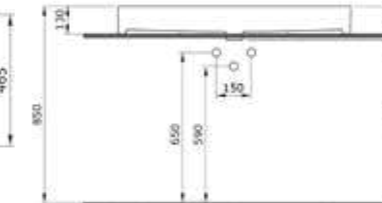

1378-001-0126	ГЛЯНЦЕВЫЙ БЕЛЫЙ	
1378-002-0126	МАТОВЫЙ БЕЛЫЙ	
1378-006-0126	МАТОВЫЙ СЕРЫЙ	
1378-007-0126	МАТОВЫЙ «ЖАСМИН»	
1378-011-0126	МАТОВЫЙ «КАШЕМИР»	
1378-014-0126	ГЛЯНЦЕВЫЙ «КРЕМОВЫЙ»	
1378-032-0126	МАТОВЫЙ РОЗОВЫЙ	
1378-033-0126	МАТОВЫЙ МЯТНЫЙ	
1378-010-0126	ГЛЯНЦЕВЫЙ СИНИЙ	
1378-020-0126	МАТОВЫЙ «АНТРАЦИТ»	
1378-021-0126	ГЛЯНЦЕВЫЙ «МАНДАРИН»	
1378-025-0126	МАТОВЫЙ КОФЕЙНЫЙ	
1378-026-0126	МАТОВЫЙ ЖЕЛТЫЙ	
1378-027-0126	МАТОВЫЙ ЗЕЛЕНЫЙ	
1378-029-0126	МАТОВЫЙ СВЕТЛО-ГОЛУБОЙ	
1378-004-0126	МАТОВЫЙ ЧЕРНЫЙ	
1378-005-0126	ГЛЯНЦЕВЫЙ ЧЕРНЫЙ	
1378-012-0126	ГЛЯНЦЕВЫЙ ОРАНЖЕВЫЙ	
1378-019-0126	ГЛЯНЦЕВЫЙ КРАСНЫЙ