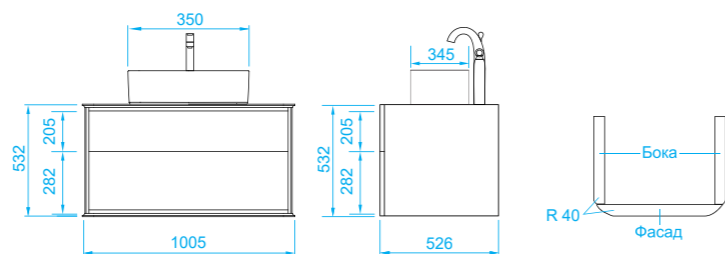

Stella тумба подвесная (ш 100 в 53 г 52)*

16-CRE50/100/ White

* мебель комплектуется раковинами:
• Crea 35 square um-cre35/1-oc-s
• Crea 50 rectangular um-cre50/1-oc-rc