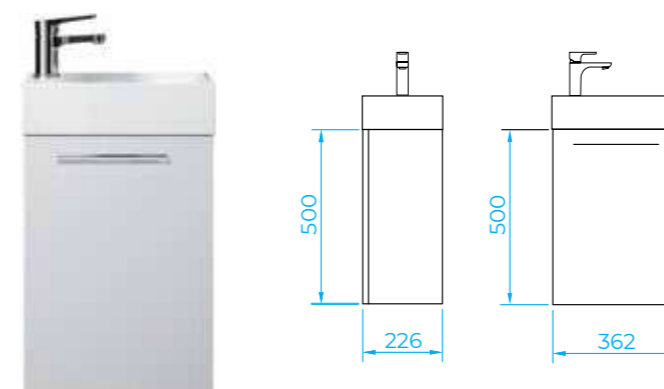

Pollino тумба подвесная (36 x 50 x 22)

- 15-1418-1419W White
- 15-1418-1419B Beton
- 15-1418-1419S Soft
- 15-1418-1419TR Truffle

Раковины представлены в двух расположениях смесителя