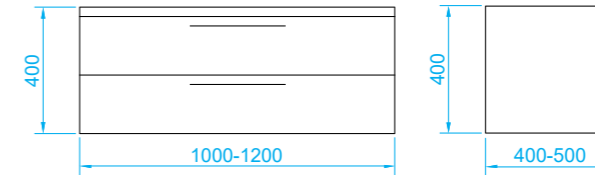

Тумба подвесная, два ящика (ш 100-120 в 50 г 40-50)

- White
- Beton
- Vincenzo
- Davos
- Bamenda
- Charleston
- Truffle
- Sorano