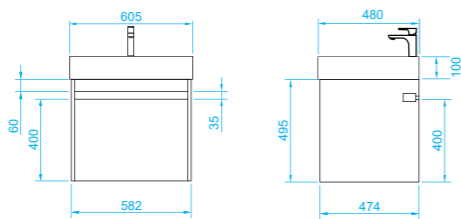

Etна тумба подвесная (ш 60 в 50 г 47)

4-1077W	White	
4-1077S	Soft