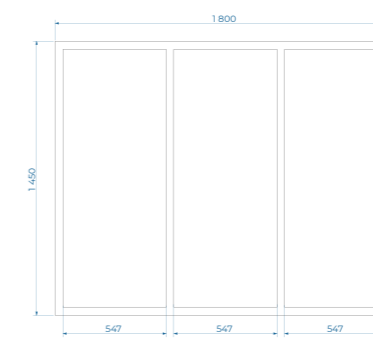

Шторка для ванны AVALON 8.0

SH00071 Белый

- **Трёхстворчатая**
- **Материал профиля:** алюминий
- **Толщина полотна двери:** 3 мм
- **Размеры (ШxВ):** 180x145 см
- ГАРАНТИЯ 5 лет