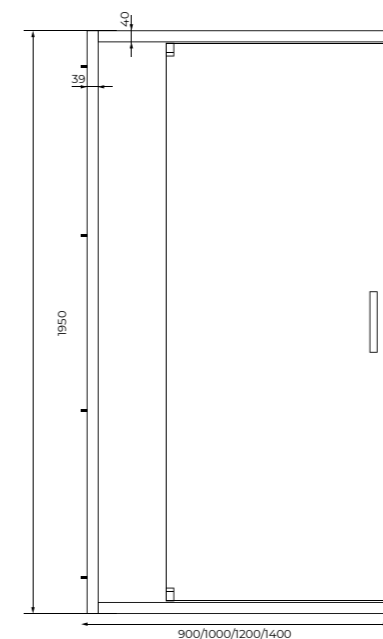

Белый

арт.	Ширина (А), см	Глубина (В), см	Высота, см
8-1001	80	80	5
8-1003	90	90	5
8-1005	100	100	5
8-1007	120	80	5

Душевое ограждение Astra (черный матовый)

изображение

чертежи

**ASTRA**  
дверь распашная