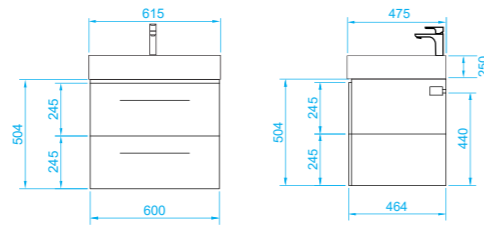

- 800 x 600 (9-800600V арт.)

Vessel

Зеркало с LED- подсветкой и датчиком движения

- 400 x 600 (9-400600V арт.)
- 800 x 600 (9-600800V арт.)

Ares тумба подвесная (ш 60 в 50 г 45)

- 10-1161WB White 
- 10-1161BB Beton 
- 10-1161DB Davos 