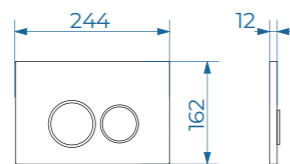

Клавиша смыва SNAP 1.4

KL-CR-1.4-BL черный

- Легко снимать и подключать
- Эргономичный дизайн
- Экономичный режим смыва
- ГАРАНТИЯ 2 года