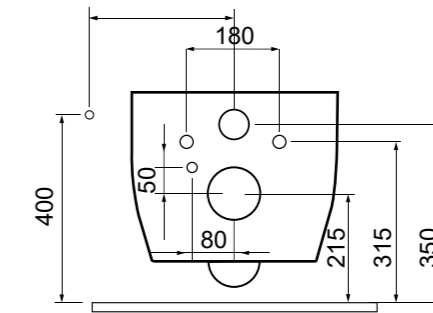

Раковина подвесная-моноблок Venezia (глян.белый)

Унитаз подвесной Taormina Arch (глян. белый)

1116 Унитаз подвесной Etna

- \* Подходят крышки: A0325
- \* ГАРАНТИЯ 10 ЛЕТ

1116-001	ГЛЯНЦЕВЫЙ БЕЛЫЙ	
1116-002	МАТОВЫЙ БЕЛЫЙ	
1116-006	МАТОВЫЙ СЕРЫЙ	
1116-007	МАТОВЫЙ «ЖАСМИН»	
1116-011	МАТОВЫЙ «КАШЕМИР»	
1116-014	ГЛЯНЦЕВЫЙ «КРЕМОВЫЙ»	
1116-032	МАТОВЫЙ РОЗОВЫЙ	
1116-033	МАТОВЫЙ МЯТНЫЙ	
1116-010	ГЛЯНЦЕВЫЙ СИНИЙ	
1116-020	МАТОВЫЙ «АНТРАЦИТ»	
1116-021	ГЛЯНЦЕВЫЙ «МАНДАРИН»	
1116-025	МАТОВЫЙ КОФЕЙНЫЙ	
1116-026	МАТОВЫЙ ЖЕЛТЫЙ	
1116-027	МАТОВЫЙ ЗЕЛЕНЫЙ	
1116-029	МАТОВЫЙ СВЕТЛО-ГОЛУБОЙ	
1116-004	МАТОВЫЙ ЧЕРНЫЙ	
1116-005	ГЛЯНЦЕВЫЙ ЧЕРНЫЙ	
1116-012	ГЛЯНЦЕВЫЙ ОРАНЖЕВЫЙ	
1116-019	ГЛЯНЦЕВЫЙ КРАСНЫЙ	