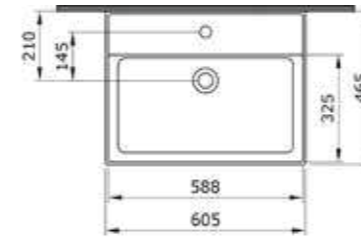

1376-001-0126	ГЛЯНЦЕВЫЙ БЕЛЫЙ	
1376-002-0126	МАТОВЫЙ БЕЛЫЙ	
1376-006-0126	МАТОВЫЙ СЕРЫЙ	
1376-007-0126	МАТОВЫЙ «ЖАСМИН»	
1376-011-0126	МАТОВЫЙ «КАШЕМИР»	
1376-014-0126	ГЛЯНЦЕВЫЙ «КРЕМОВЫЙ»	
1376-032-0126	МАТОВЫЙ РОЗОВЫЙ	
1376-033-0126	МАТОВЫЙ МЯТНЫЙ	
1376-010-0126	ГЛЯНЦЕВЫЙ СИНИЙ	
1376-020-0126	МАТОВЫЙ «АНТРАЦИТ»	
1376-021-0126	ГЛЯНЦЕВЫЙ «МАНДАРИН»	
1376-025-0126	МАТОВЫЙ КОФЕЙНЫЙ	
1376-026-0126	МАТОВЫЙ ЖЕЛТЫЙ	
1376-027-0126	МАТОВЫЙ ЗЕЛЕНЫЙ	
1376-029-0126	МАТОВЫЙ СВЕТЛО-ГОЛУБОЙ	
1376-004-0126	МАТОВЫЙ ЧЕРНЫЙ	
1376-005-0126	ГЛЯНЦЕВЫЙ ЧЕРНЫЙ	
1376-012-0126	ГЛЯНЦЕВЫЙ ОРАНЖЕВЫЙ	
1376-019-0126	ГЛЯНЦЕВЫЙ КРАСНЫЙ