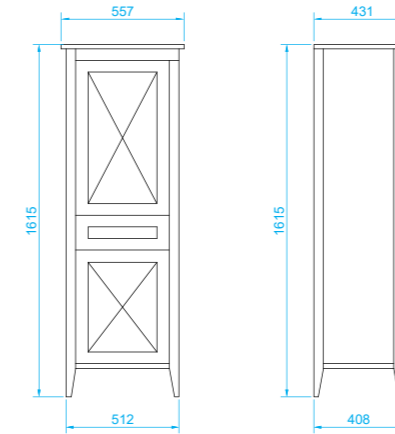

ГАРАНТИЯ 2 ГОДА

Vetra тумба напольная (ш 60 в 92 г 52)

15-3193WL	White	
15-3193NL	Noce	

Vetra пенал напольный (ш 56 в 161 г 43)

	ПРАВЫЙ	ЛЕВЫЙ		
15-16056WR	15-16056WL	White		
15-16056NR	15-16056NL	Noce		

Vetra тумба напольная (ш 80 в 94 г 49)