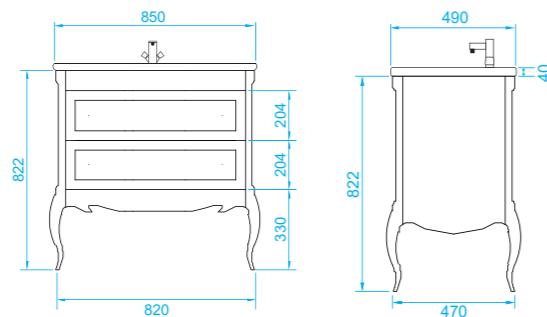

Viva тумба напольная (ш 85 в 82 г 47)

13-1008W	White	
13-1008O	Olivine	
13-1008B	Blue