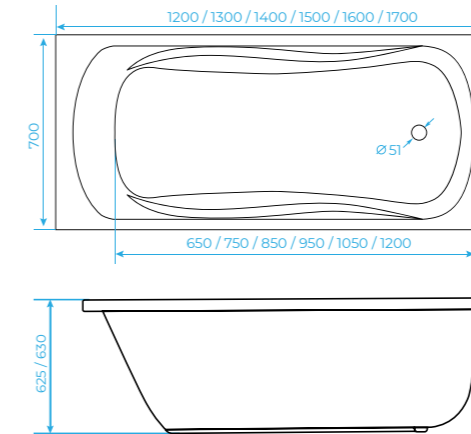

CLASSIO

- 100% литевой акрил
- Толщина акрилового листа 4 мм
- Каркас и экран приобретаются отдельно
- ГАРАНТИЯ 10 ЛЕТ

- 150x70 см, объем 132 л, (10-15070 арт.)
- 160x70 см, объем 150 л, (10-16070 арт.)
- 170x70 см, объем 168 л, (10-17070 арт.)

Дополнительные опции:

- Подголовник
- Ручки