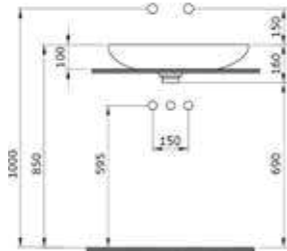

1114-001-0125	ГЛЯНЦЕВЫЙ БЕЛЫЙ	
1114-002-0125	МАТОВЫЙ БЕЛЫЙ	
1114-006-0125	МАТОВЫЙ СЕРЫЙ	
1114-007-0125	МАТОВЫЙ «ЖАСМИН»	
1114-011-0125	МАТОВЫЙ «КАШЕМИР»	
1114-014-0125	ГЛЯНЦЕВЫЙ «КРЕМОВЫЙ»	
1114-032-0125	МАТОВЫЙ РОЗОВЫЙ	
1114-033-0125	МАТОВЫЙ МЯТНЫЙ	
1114-010-0125	ГЛЯНЦЕВЫЙ СИНИЙ	
1114-020-0125	МАТОВЫЙ «АНТРАЦИТ»	
1114-021-0125	ГЛЯНЦЕВЫЙ «МАНДАРИН»	
1114-025-0125	МАТОВЫЙ КОФЕЙНЫЙ	
1114-026-0125	МАТОВЫЙ ЖЕЛТЫЙ	
1114-027-0125	МАТОВЫЙ ЗЕЛЕНый	
1114-029-0125	МАТОВЫЙ СВЕТЛО-ГОЛУБОЙ	
1114-004-0125	МАТОВЫЙ ЧЕРНЫЙ	
1114-005-0125	ГЛЯНЦЕВЫЙ ЧЕРНЫЙ	
1114-012-0125	ГЛЯНЦЕВЫЙ ОРАНЖЕВЫЙ	
1114-019-0125	ГЛЯНЦЕВЫЙ КРАСНЫЙ