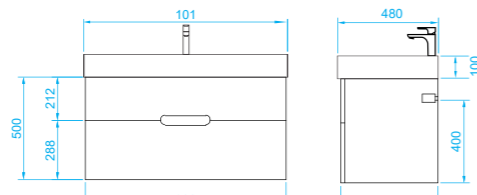

Malibu тумба подвесная (ш 100 в 50 г 47)

7-1079W	White	
7-1079CapS	Capuchino Soft	
7-1079CS	Chocolate Soft	
7-1079Cap	Capuchino	
7-1079C	Chocolate