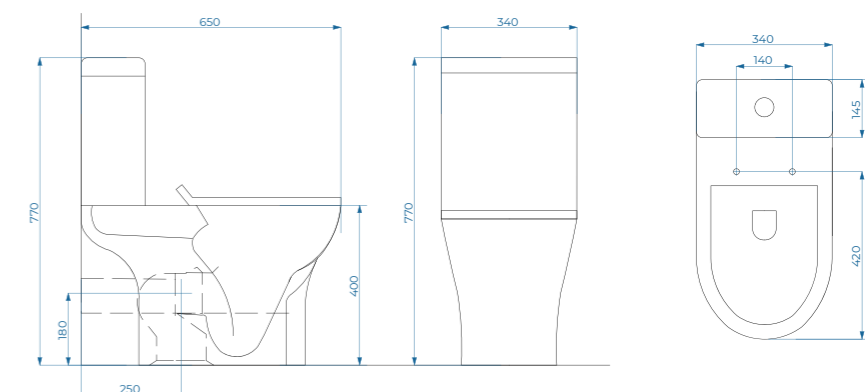

Унитаз-компакт CER C3

- **Материал:** керамика
- **Монтаж:** напольный
- ГАРАНТИЯ 25 лет

1003-002Cer-C3W Белый