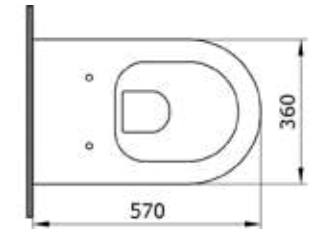

1417 Унитаз подвесной безободковый V-Tondo S 49 см

- Подходят крышки: A0374
- ГАРАНТИЯ 10 ЛЕТ

1417-001 ГЛЯНЦЕВЫЙ БЕЛЫЙ

1416 Унитаз подвесной безободковый V-Tondo 54 см

- Подходят крышки: A0300, A0330
- ГАРАНТИЯ 10 ЛЕТ

1416-001	ГЛЯНЦЕВЫЙ БЕЛЫЙ	
1416-006	МАТОВЫЙ СЕРЫЙ	
1416-007	МАТ. «ЖАСМИН»	
1416-025	МАТ. КОФЕЙНЫЙ	
1416-027	МАТОВЫЙ ЗЕЛЕНый	
1416-029	МАТ. СВЕТЛО-ГОЛУБОЙ	
1416-033	МАТОВЫЙ МЯТНЫЙ	
1416-004	МАТ. ЧЕРНЫЙ	
1416-005	ГЛЯНЦЕВЫЙ ЧЕРНЫЙ	

1295 Унитаз подвесной безободковый Venezia

- Подходят крышки: A0300, A0330
- ГАРАНТИЯ 10 ЛЕТ

1295-001	ГЛЯНЦЕВЫЙ БЕЛЫЙ	
1295-002	МАТОВЫЙ БЕЛЫЙ	
1295-006	МАТОВЫЙ СЕРЫЙ	
1295-007	МАТОВЫЙ «ЖАСМИН»	
1295-011	МАТОВЫЙ «КАШЕМИР»	
1295-014	ГЛЯНЦЕВЫЙ «КРЕМОВЫЙ»	
1295-032	МАТОВЫЙ РОЗОВЫЙ	
1295-033	МАТОВЫЙ МЯТНЫЙ	
1295-010	ГЛЯНЦЕВЫЙ СИНИЙ	
1295-020	МАТОВЫЙ «АНТРАЦИТ»	
1295-021	ГЛЯНЦЕВЫЙ «МАНДАРИН»	
1295-025	МАТОВЫЙ КОФЕЙНЫЙ	
1295-026	МАТОВЫЙ ЖЕЛТЫЙ	
1295-027	МАТОВЫЙ ЗЕЛЕНый	
1295-029	МАТОВЫЙ СВЕТЛО-ГОЛУБОЙ	
1295-004	МАТОВЫЙ ЧЕРНЫЙ	
1295-005	ГЛЯНЦЕВЫЙ ЧЕРНЫЙ	
1295-012	ГЛЯНЦЕВЫЙ ОРАНЖЕВЫЙ	
1295-019	ГЛЯНЦЕВЫЙ КРАСНЫЙ	

1192 Унитаз подвесной Scala Speciale

- ГАРАНТИЯ 10 ЛЕТ

1192-064-0129 ГЛЯНЦЕВЫЙ БЕЛЫЙ