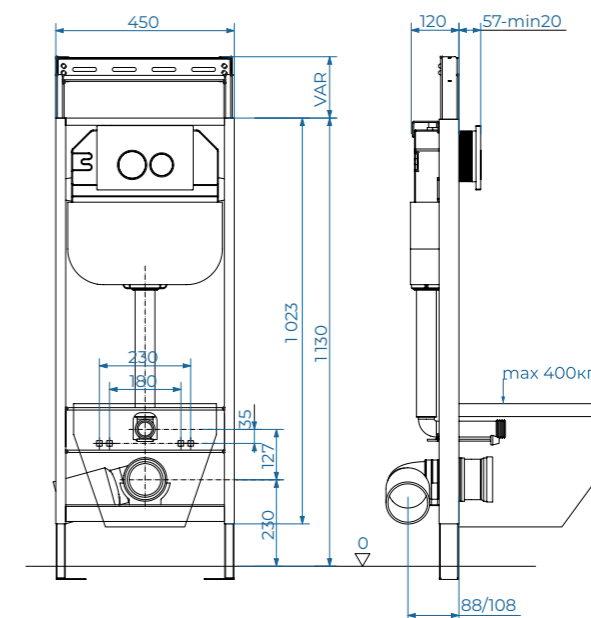

Инсталляция STANDART 1.1

арт. INST-CR-1.1

- Для подвесных унитазов
- Верхняя планка платенбау
- Быстрое и тихое наполнение
- Фронтальный и угловой монтаж
- Простота сборки и обслуживания
- ГАРАНТИЯ 10 лет