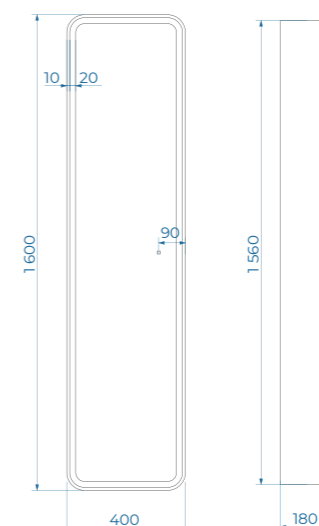

Зеркальный шкаф Berry

Зеркальный шкаф ZOE (ш 80 в 80 см)

16-805800Z

White

**LED-подсветка:** выдерживает до 50 тыс. часов работы в непрерывном режиме, сенсорный выключатель

**Зеркало:** стекло высшего качества M0 (влагостойкое, минимальные оптические искажения)

Зеркальный шкаф BERRY (ш 45 в 160 см)

18-4501600WH

White

**LED-подсветка:** выдерживает до 50 тыс. часов работы в непрерывном режиме, сенсорный выключатель

**Зеркало:** стекло высшего качества M0 (влагостойкое, минимальные оптические искажения)

Зеркальный шкаф MARSEL (ш 40 в 160 см)

21-4001600WH

White

**LED-подсветка:** выдерживает до 50 тыс. часов работы в непрерывном режиме, сенсорный выключатель с регулировкой яркости света

**Зеркало:** стекло высшего качества M0 (влагостойкое, минимальные оптические искажения)