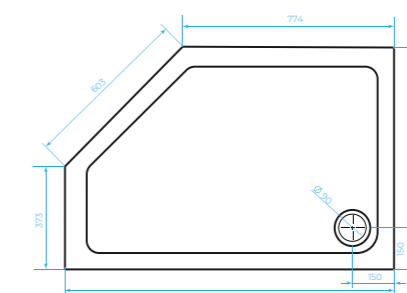

Поддон PEGAS

- 100% литевой акрил
- Дополнительно усилен листом ДСП
- Антискользящее покрытие
- Сифон, экран, установочный комплект приобретаются отдельно
- ГАРАНТИЯ 5 лет

Белый

арт.	Ширина (А), см	Глубина (В), см	Высота, см
7-1001	90	90	5
7-1003	100	100	5
7-1005	120	80	5
7-1006	120	80	5