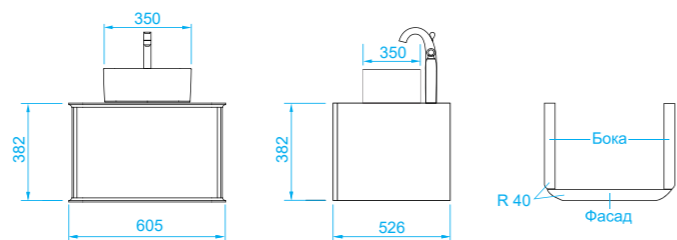

Stella тумба подвесная (ш 60 в 39 г 52)*

16-CRE35/60/ White