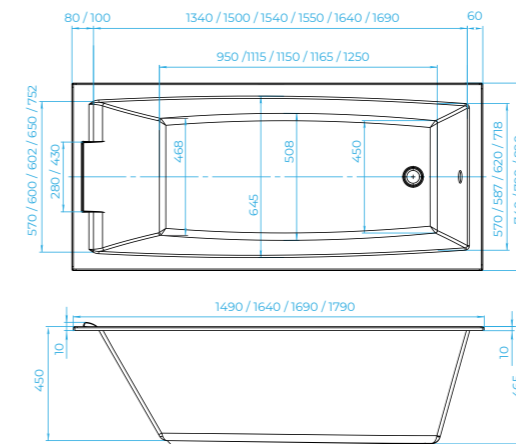

ELITE

- 100% литевой акрил
- Толщина акрилового листа 4 мм
- Каркас и экран приобретаются отдельно
- ГАРАНТИЯ 10 ЛЕТ

- 170x75 см, объем 210 л, (11-17075 арт.)
- 180x85 см, объем 220 л, (11-18080 арт.)

Дополнительные опции:

- Подголовник
- Ручки