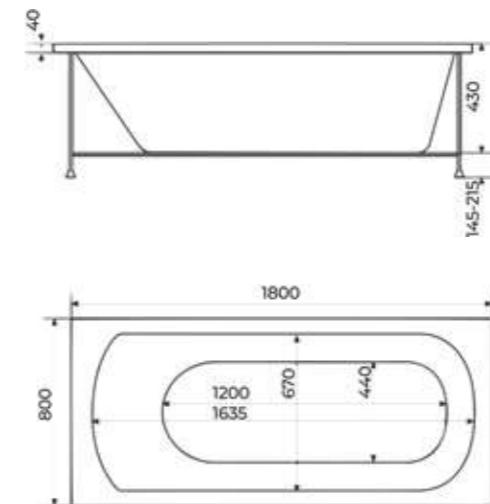

SCALA

1. 100% литые акрил производства Altuglas CN (Франция)
   - Толщина акрилового листа 4 мм
   - Поставляется со сварным каркасом
   - ГАРАНТИЯ 10 ЛЕТ
2. 180x80 см, объем 245 л, (1-1155 арт.)