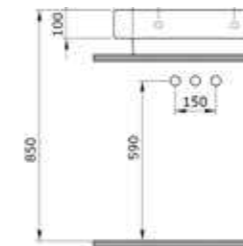

1007 Раковина с выступами Taormina Pro 66

- С одним отверстием для смесителя, с отверстием перелива
- Установка на столешницу или на стену
- ГАРАНТИЯ 10 ЛЕТ

1007-001-0126 ГЛЯНЦЕВЫЙ БЕЛЫЙ

1008 Раковина с выступами Taormina Pro 85 см

- С одним отверстием для смесителя, с отверстием перелива
- Установка на столешницу или на стену
- ГАРАНТИЯ 10 ЛЕТ

1008-001-0126 ГЛЯНЦЕВЫЙ БЕЛЫЙ

1118 Раковина с выступами Taormina Pro 105

- С одним отверстием для смесителя, с отверстием перелива
- Установка на столешницу или на стену
- ГАРАНТИЯ 10 ЛЕТ

1118-001-0126 ГЛЯНЦЕВЫЙ БЕЛЫЙ

1077 Раковина накладная Scala 60 см

- С одним отверстием для смесителя
- С отверстием перелива
- Установка на столешнице или на стене
- ГАРАНТИЯ 10 ЛЕТ

1078 Раковина накладная Scala 80 см

- С одним отверстием для смесителя
- С отверстием перелива
- Установка на столешнице или на стене
- ГАРАНТИЯ 10 ЛЕТ

1079 Раковина накладная Scala 100 см

- С одним отверстием для смесителя
- Установка на столешнице или на стене
- ГАРАНТИЯ 10 ЛЕТ

1077-001-0126	ГЛЯНЦЕВЫЙ БЕЛЫЙ	
1077-002-0126	МАТОВЫЙ БЕЛЫЙ	
1077-006-0126	МАТОВЫЙ СЕРЫЙ	
1077-007-0126	МАТОВЫЙ «ЖАСМИН»	
1077-011-0126	МАТОВЫЙ «КАШЕМИР»	
1077-014-0126	ГЛЯНЦЕВЫЙ «КРЕМОВЫЙ»	
1077-032-0126	МАТОВЫЙ РОЗОВЫЙ	
1077-033-0126	МАТОВЫЙ МЯТНЫЙ	
1077-010-0126	ГЛЯНЦЕВЫЙ СИНИЙ	
1077-020-0126	МАТОВЫЙ «АНТРАЦИТ»	
1077-021-0126	ГЛЯНЦЕВЫЙ «МАНДАРИН»	
1077-025-0126	МАТОВЫЙ КОФЕЙНЫЙ	
1077-026-0126	МАТОВЫЙ ЖЕЛТЫЙ	
1077-027-0126	МАТОВЫЙ ЗЕЛЕНый	
1077-029-0126	МАТОВЫЙ СВЕТЛО-ГОЛУБОЙ	
1077-004-0126	МАТОВЫЙ ЧЕРНЫЙ	
1077-005-0126	ГЛЯНЦЕВЫЙ ЧЕРНЫЙ	
1077-012-0126	ГЛЯНЦЕВЫЙ ОРАНЖЕВЫЙ	
1077-019-0126	ГЛЯНЦЕВЫЙ КРАСНЫЙ