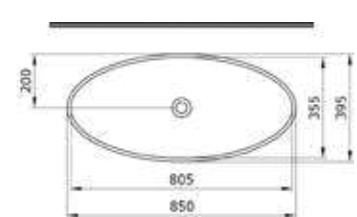

1014-001-0125	ГЛЯНЦЕВЫЙ БЕЛЫЙ	
1014-002-0125	МАТОВЫЙ БЕЛЫЙ	
1014-006-0125	МАТОВЫЙ СЕРЫЙ	
1014-007-0125	МАТОВЫЙ «ЖАСМИН»	
1014-011-0125	МАТОВЫЙ «КАШЕМИР»	
1014-014-0125	ГЛЯНЦЕВЫЙ «КРЕМОВЫЙ»	
1014-032-0125	МАТОВЫЙ РОЗОВЫЙ	
1014-033-0125	МАТОВЫЙ МЯТНЫЙ	
1014-010-0125	ГЛЯНЦЕВЫЙ СИНИЙ	
1014-020-0125	МАТОВЫЙ «АНТРАЦИТ»	
1014-021-0125	ГЛЯНЦЕВЫЙ «МАНДАРИН»	
1014-025-0125	МАТОВЫЙ КОФЕЙНЫЙ	
1014-026-0125	МАТОВЫЙ ЖЕЛТЫЙ	
1014-027-0125	МАТОВЫЙ ЗЕЛЕНый	
1014-029-0125	МАТОВЫЙ СВЕТЛО-ГОЛУБОЙ	
1014-004-0125	МАТОВЫЙ ЧЕРНЫЙ	
1014-005-0125	ГЛЯНЦЕВЫЙ ЧЕРНЫЙ	
1014-012-0125	ГЛЯНЦЕВЫЙ ОРАНЖЕВЫЙ	
1014-019-0125	ГЛЯНЦЕВЫЙ КРАСНЫЙ