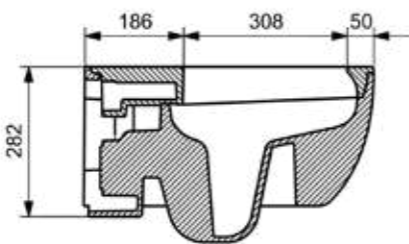

1417 Унитаз подвесной безободковый V-Tondo S 49 см

- Подходят крышки: A0374
- ГАРАНТИЯ 10 ЛЕТ

1417-001 ГЛЯНЦЕВЫЙ БЕЛЫЙ

1416 Унитаз подвесной безободковый V-Tondo 54 см

- Подходят крышки: A0300, A0330
- ГАРАНТИЯ 10 ЛЕТ

1416-001	ГЛЯНЦЕВЫЙ БЕЛЫЙ	
1416-006	МАТОВЫЙ СЕРЫЙ	
1416-007	МАТ. «ЖАСМИН»	
1416-025	МАТ. КОФЕЙНЫЙ	
1416-027	МАТОВЫЙ ЗЕЛЕНый	
1416-029	МАТ. СВЕТЛО-ГОЛУБОЙ	
1416-033	МАТОВЫЙ МЯТНЫЙ	
1416-004	МАТ. ЧЕРНЫЙ	
1416-005	ГЛЯНЦЕВЫЙ ЧЕРНЫЙ	

1295 Унитаз подвесной безободковый Venezia

- Подходят крышки: A0300, A0330
- ГАРАНТИЯ 10 ЛЕТ

1295-001	ГЛЯНЦЕВЫЙ БЕЛЫЙ	
1295-002	МАТОВЫЙ БЕЛЫЙ	
1295-006	МАТОВЫЙ СЕРЫЙ	
1295-007	МАТОВЫЙ «ЖАСМИН»	
1295-011	МАТОВЫЙ «КАШЕМИР»	
1295-014	ГЛЯНЦЕВЫЙ «КРЕМОВЫЙ»	
1295-032	МАТОВЫЙ РОЗОВЫЙ	
1295-033	МАТОВЫЙ МЯТНЫЙ	
1295-010	ГЛЯНЦЕВЫЙ СИНИЙ	
1295-020	МАТОВЫЙ «АНТРАЦИТ»	
1295-021	ГЛЯНЦЕВЫЙ «МАНДАРИН»	
1295-025	МАТОВЫЙ КОФЕЙНЫЙ	
1295-026	МАТОВЫЙ ЖЕЛТЫЙ	
1295-027	МАТОВЫЙ ЗЕЛЕНый	
1295-029	МАТОВЫЙ СВЕТЛО-ГОЛУБОЙ	
1295-004	МАТОВЫЙ ЧЕРНЫЙ	
1295-005	ГЛЯНЦЕВЫЙ ЧЕРНЫЙ	
1295-012	ГЛЯНЦЕВЫЙ ОРАНЖЕВЫЙ	
1295-019	ГЛЯНЦЕВЫЙ КРАСНЫЙ	

1192 Унитаз подвесной Scala Speciale

- ГАРАНТИЯ 10 ЛЕТ

1192-064-0129 ГЛЯНЦЕВЫЙ БЕЛЫЙ