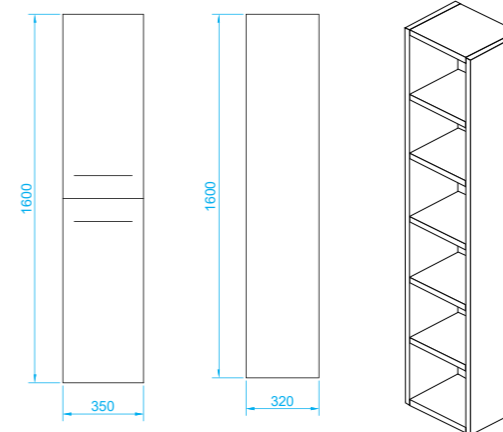

Ares пенал подвесной (ш 35 в 160 г 32)

50-1035W	White	
50-1035B	Beton	
50-1035D	Davos	

Универсальный (левый/правый)

Ares

Зеркало с LED- подсветкой и сенсорным выключателем

- 800 x 550 (3-800550A арт.)
- 915 x 685 (3-915685A арт.)
- 1200 x 700 (3-1200700A арт.)