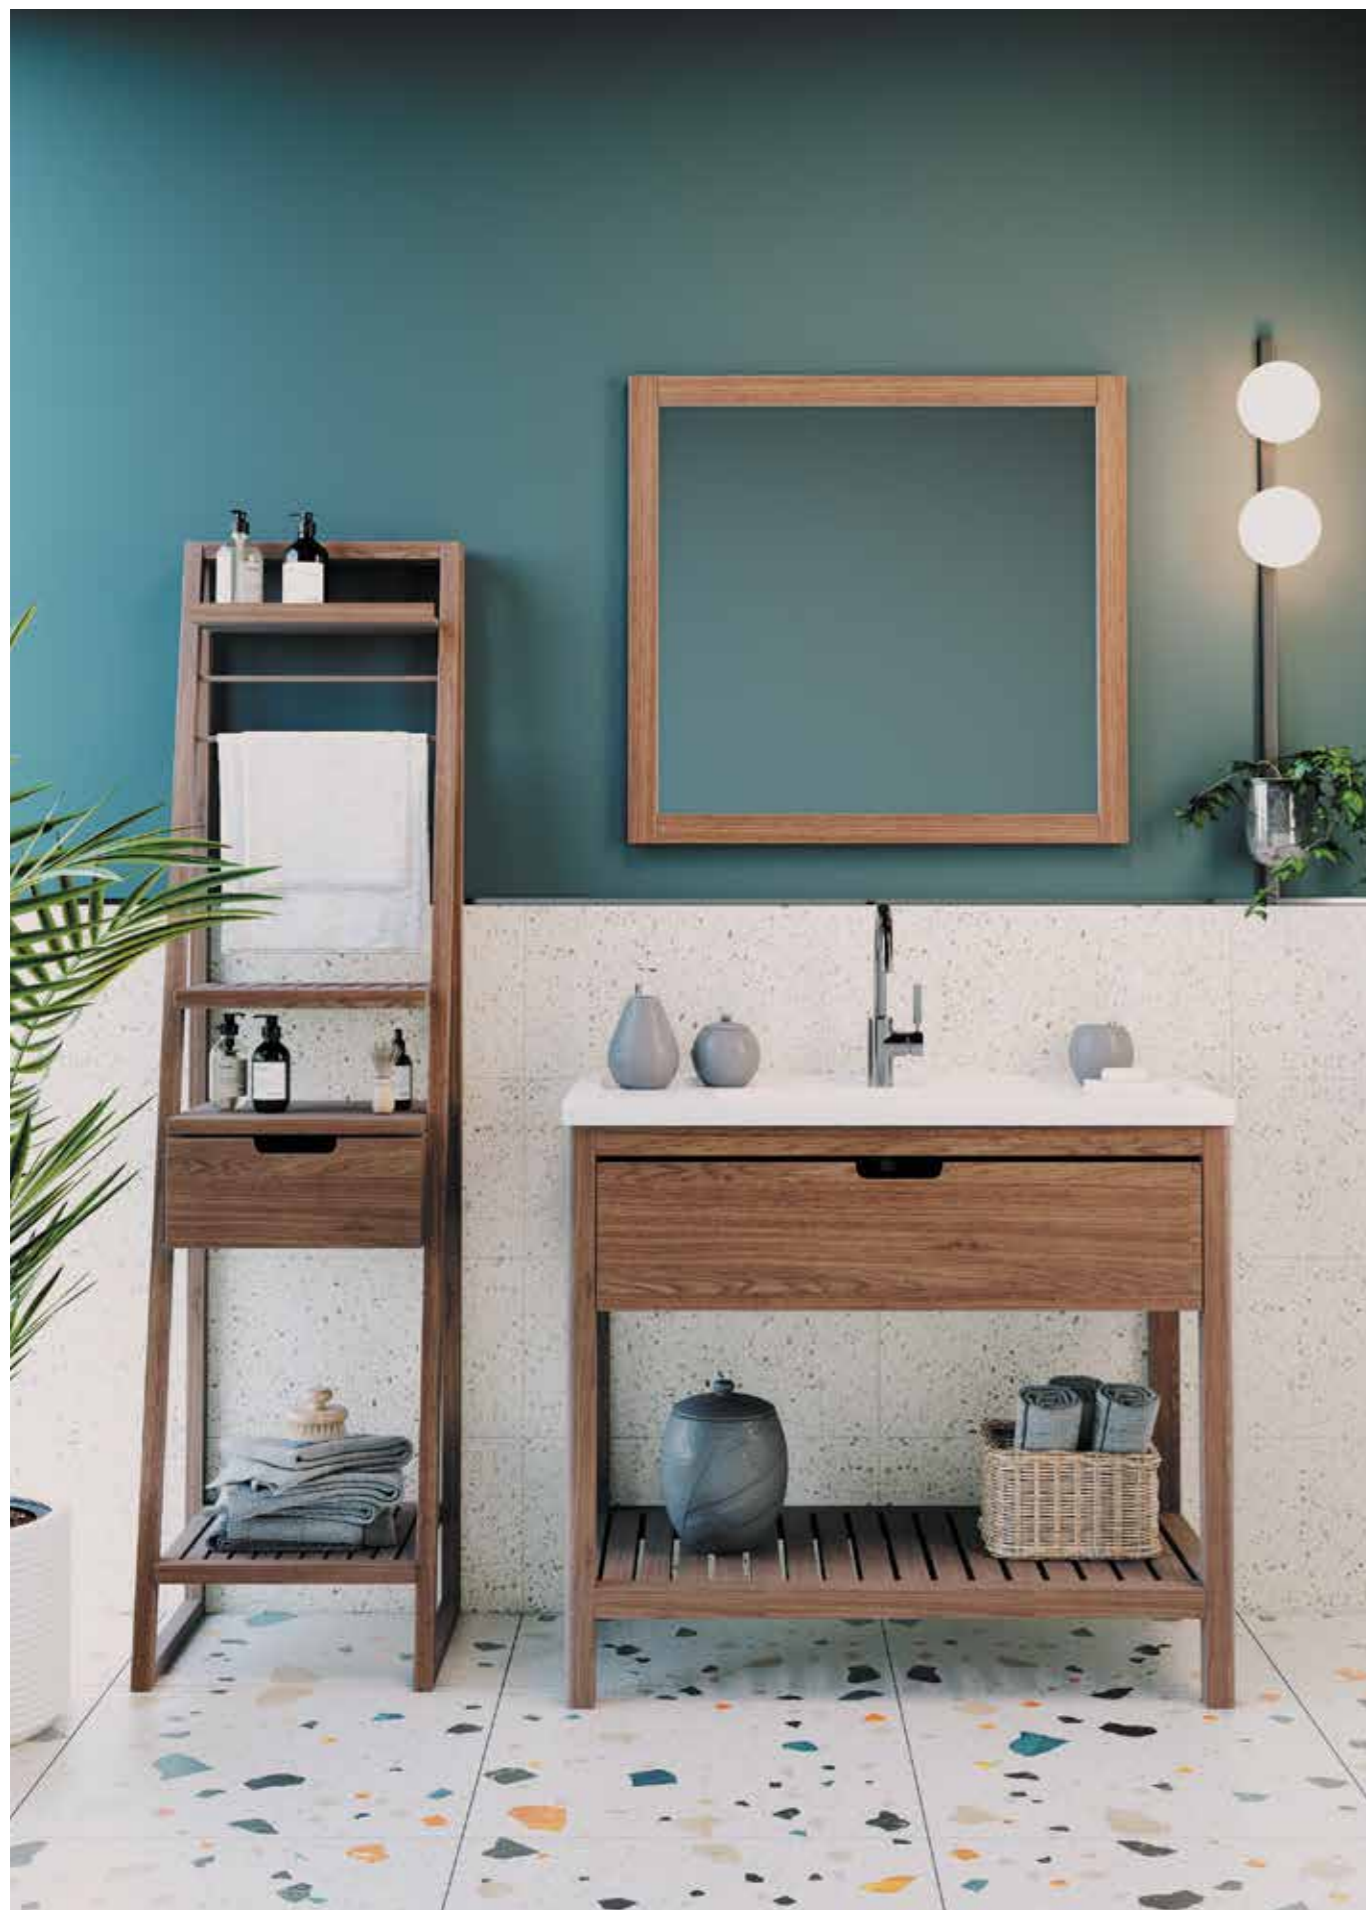

Тумба Provence Family wood
ш 100 в 85 г 48