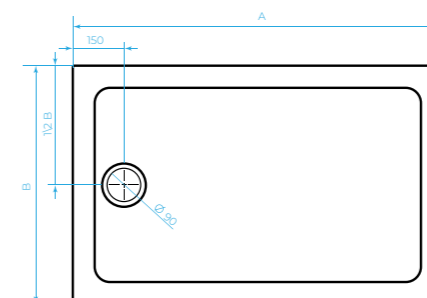

Поддон OLIMPOS

- 100% литьевой акрил
- Дополнительно усилен листом ДСП
- Антискользящее покрытие
- Сифон, экран, установочный комплект приобретаются отдельно
- ГАРАНТИЯ 5 лет

Белый

арт.	Ширина (А), см	Глубина (В), см	Высота, см
6-1001	90	80	5
6-1003	100	70	5
6-1005	100	80	5
6-1007	110	70	5
6-1009	110	80	5
6-1011	120	80	5
6-1013	120	90	5
6-1015	130	80	5
6-1017	130	90	5
6-1019	140	80	5
6-1021	140	90	5