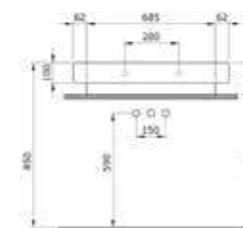

1007 Раковина с выступами Taormina Pro 66

- С одним отверстием для смесителя, с отверстием перелива
- Установка на столешницу или на стену
- ГАРАНТИЯ 10 ЛЕТ

1007-001-0126 ГЛЯНЦЕВЫЙ БЕЛЫЙ

1008 Раковина с выступами Taormina Pro 85 см

- С одним отверстием для смесителя, с отверстием перелива
- Установка на столешницу или на стену
- ГАРАНТИЯ 10 ЛЕТ

1008-001-0126 ГЛЯНЦЕВЫЙ БЕЛЫЙ

1118 Раковина с выступами Taormina Pro 105

- С одним отверстием для смесителя, с отверстием перелива
- Установка на столешницу или на стену
- ГАРАНТИЯ 10 ЛЕТ

1118-001-0126 ГЛЯНЦЕВЫЙ БЕЛЫЙ

1077 Раковина накладная Scala 60 см

- С одним отверстием для смесителя
- С отверстием перелива
- Установка на столешнице или на стене
- ГАРАНТИЯ 10 ЛЕТ

1078 Раковина накладная Scala 80 см

- С одним отверстием для смесителя
- С отверстием перелива
- Установка на столешнице или на стене
- ГАРАНТИЯ 10 ЛЕТ

1079 Раковина накладная Scala 100 см

- С одним отверстием для смесителя
- Установка на столешнице или на стене
- ГАРАНТИЯ 10 ЛЕТ

1077-001-0126	ГЛЯНЦЕВЫЙ БЕЛЫЙ	
1077-002-0126	МАТОВЫЙ БЕЛЫЙ	
1077-006-0126	МАТОВЫЙ СЕРЫЙ	
1077-007-0126	МАТОВЫЙ «ЖАСМИН»	
1077-011-0126	МАТОВЫЙ «КАШЕМИР»	
1077-014-0126	ГЛЯНЦЕВЫЙ «КРЕМОВЫЙ»	
1077-032-0126	МАТОВЫЙ РОЗОВЫЙ	
1077-033-0126	МАТОВЫЙ МЯТНЫЙ	
1077-010-0126	ГЛЯНЦЕВЫЙ СИНИЙ	
1077-020-0126	МАТОВЫЙ «АНТРАЦИТ»	
1077-021-0126	ГЛЯНЦЕВЫЙ «МАНДАРИН»	
1077-025-0126	МАТОВЫЙ КОФЕЙНЫЙ	
1077-026-0126	МАТОВЫЙ ЖЕЛТЫЙ	
1077-027-0126	МАТОВЫЙ ЗЕЛЕНый	
1077-029-0126	МАТОВЫЙ СВЕТЛО-ГОЛУБОЙ	
1077-004-0126	МАТОВЫЙ ЧЕРНЫЙ	
1077-005-0126	ГЛЯНЦЕВЫЙ ЧЕРНЫЙ	
1077-012-0126	ГЛЯНЦЕВЫЙ ОРАНЖЕВЫЙ	
1077-019-0126	ГЛЯНЦЕВЫЙ КРАСНЫЙ