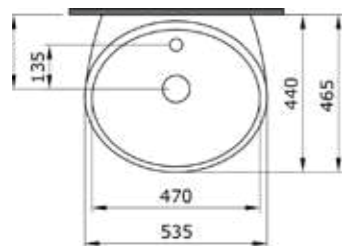

1083-001-0126	ГЛЯНЦЕВЫЙ БЕЛЫЙ	
1083-002-0126	МАТОВЫЙ БЕЛЫЙ	
1083-006-0126	МАТОВЫЙ СЕРЫЙ	
1083-007-0126	МАТОВЫЙ «ЖАСМИН»	
1083-011-0126	МАТОВЫЙ «КАШЕМИР»	
1083-014-0126	ГЛЯНЦЕВЫЙ «КРЕМОВЫЙ»	
1083-032-0126	МАТОВЫЙ РОЗОВЫЙ	
1083-033-0126	МАТОВЫЙ МЯТНЫЙ	
1083-010-0126	ГЛЯНЦЕВЫЙ СИНИЙ	
1083-020-0126	МАТОВЫЙ «АНТРАЦИТ»	
1083-021-0126	ГЛЯНЦЕВЫЙ «МАНДАРИН»	
1083-025-0126	МАТОВЫЙ КОФЕЙНЫЙ	
1083-026-0126	МАТОВЫЙ ЖЕЛТЫЙ	
1083-027-0126	МАТОВЫЙ ЗЕЛЕНый	
1083-029-0126	МАТОВЫЙ СВЕТЛО-ГОЛУБОЙ	
1083-004-0126	МАТОВЫЙ ЧЕРНЫЙ	
1083-005-0126	ГЛЯНЦЕВЫЙ ЧЕРНЫЙ	
1083-012-0126	ГЛЯНЦЕВЫЙ ОРАНЖЕВЫЙ	
1083-019-0126	ГЛЯНЦЕВЫЙ КРАСНЫЙ