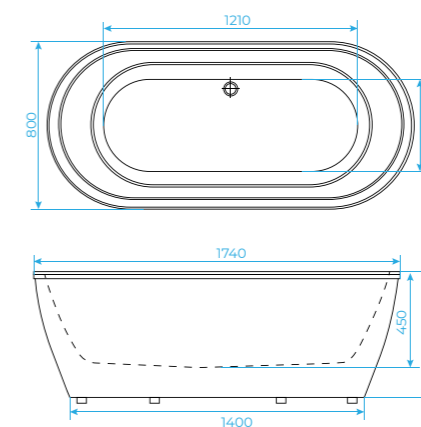

TAILOR

- 100% литевой акрил
- Толщина акрилового листа 4 мм
- Каркас и экран приобретаются отдельно
- ГАРАНТИЯ 10 ЛЕТ

- 174x80 см, объем 260 л, (19-17480 арт.)

Дополнительные опции:

- Подголовник
- Ручки