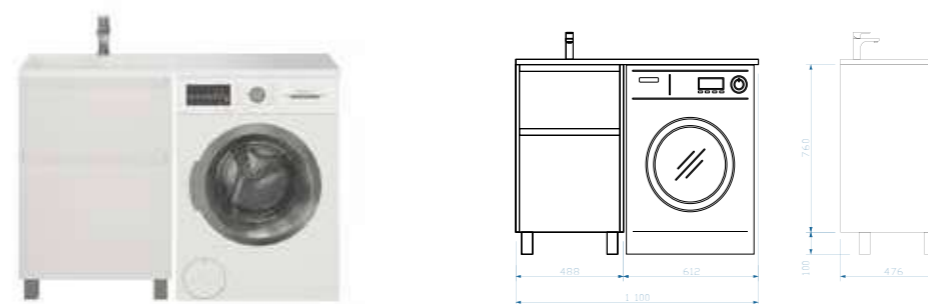

Саfor напольная (ш 110 в 86 г 48)

19-W110L White левая