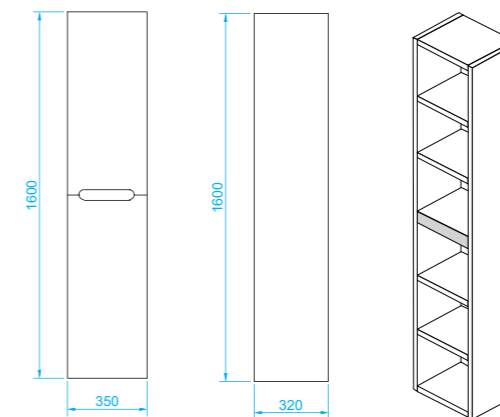

Malibu пенал подвесной (ш 35 в 160 г 32)

7-1035W	White	
7-1035Cap	Capuchino	
7-1035C	Chocolate	
Универсальный (левый/правый)