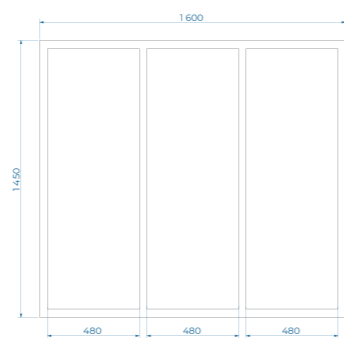

Шторка для ванны AVALON 6.0

SH00069 Белый

- **Трёхстворчатая**
- **Материал профиля:** алюминий
- **Толщина полотна двери:** 3 мм
- **Размеры (ШxВ):** 160x145 см
- ГАРАНТИЯ 5 лет