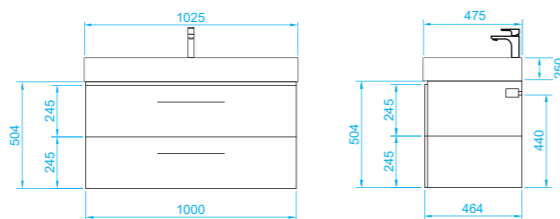

ГАРАНТИЯ 2 ГОДА

Ares тумба подвесная (ш 60 в 50 г 45)

10-1161W	White	
10-1161B	Beton	
10-1161D	Davos	

Ares тумба подвесная (ш 80 в 50 г 45)

10-1113W	White	
10-1113B	Beton	
10-1113D	Davos	

Ares тумба подвесная (ш 100 в 50 г 45)