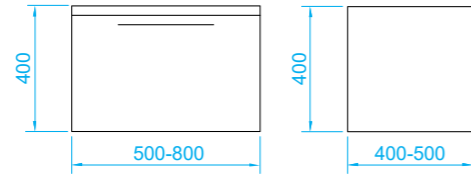

Тумба подвесная, один ящик (ш 50-80 в 40 г 40-50)

- White
- Beton
- Vincenzo
- Davos
- Bamenda
- Charleston
- Truffle
- Sorano