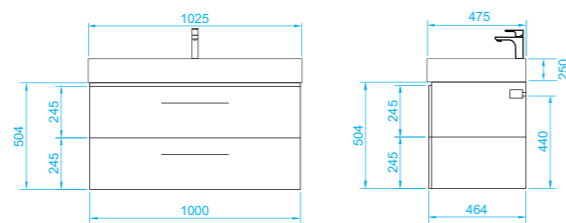

Ares тумба подвесная (ш 100 в 50 г 45)

- 10-1105WB White
- 10-1105BB Beton
- 10-1105DB Davos