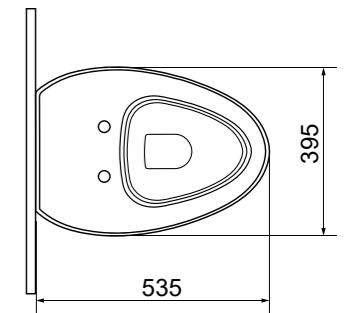

Раковина подвесная-моноблок Venezia (глян.белый)

Унитаз подвесной Taormina Arch (глян. белый)

1116 Унитаз подвесной Etna

- \* Подходят крышки: A0325
- \* ГАРАНТИЯ 10 ЛЕТ

1116-001	ГЛЯНЦЕВЫЙ БЕЛЫЙ	
1116-002	МАТОВЫЙ БЕЛЫЙ	
1116-006	МАТОВЫЙ СЕРЫЙ	
1116-007	МАТОВЫЙ «ЖАСМИН»	
1116-011	МАТОВЫЙ «КАШЕМИР»	
1116-014	ГЛЯНЦЕВЫЙ «КРЕМОВЫЙ»	
1116-032	МАТОВЫЙ РОЗОВЫЙ	
1116-033	МАТОВЫЙ МЯТНЫЙ	
1116-010	ГЛЯНЦЕВЫЙ СИНИЙ	
1116-020	МАТОВЫЙ «АНТРАЦИТ»	
1116-021	ГЛЯНЦЕВЫЙ «МАНДАРИН»	
1116-025	МАТОВЫЙ КОФЕЙНЫЙ	
1116-026	МАТОВЫЙ ЖЕЛТЫЙ	
1116-027	МАТОВЫЙ ЗЕЛЕНЫЙ	
1116-029	МАТОВЫЙ СВЕТЛО-ГОЛУБОЙ	
1116-004	МАТОВЫЙ ЧЕРНЫЙ	
1116-005	ГЛЯНЦЕВЫЙ ЧЕРНЫЙ	
1116-012	ГЛЯНЦЕВЫЙ ОРАНЖЕВЫЙ	
1116-019	ГЛЯНЦЕВЫЙ КРАСНЫЙ	