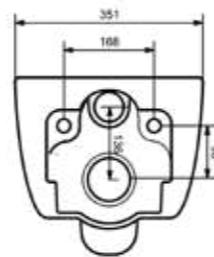

1417 Унитаз подвесной безободковый V-Tondo S 49 см

- Подходят крышки: A0374
- ГАРАНТИЯ 10 ЛЕТ

1417-001 ГЛЯНЦЕВЫЙ БЕЛЫЙ

1416 Унитаз подвесной безободковый V-Tondo 54 см

- Подходят крышки: A0300, A0330
- ГАРАНТИЯ 10 ЛЕТ

1416-001	ГЛЯНЦЕВЫЙ БЕЛЫЙ	
1416-006	МАТОВЫЙ СЕРЫЙ	
1416-007	МАТ. «ЖАСМИН»	
1416-025	МАТ. КОФЕЙНЫЙ	
1416-027	МАТОВЫЙ ЗЕЛЕНый	
1416-029	МАТ. СВЕТЛО-ГОЛУБОЙ	
1416-033	МАТОВЫЙ МЯТНЫЙ	
1416-004	МАТ. ЧЕРНЫЙ	
1416-005	ГЛЯНЦЕВЫЙ ЧЕРНЫЙ	

1295 Унитаз подвесной безободковый Venezia

- Подходят крышки: A0300, A0330
- ГАРАНТИЯ 10 ЛЕТ

1295-001	ГЛЯНЦЕВЫЙ БЕЛЫЙ	
1295-002	МАТОВЫЙ БЕЛЫЙ	
1295-006	МАТОВЫЙ СЕРЫЙ	
1295-007	МАТОВЫЙ «ЖАСМИН»	
1295-011	МАТОВЫЙ «КАШЕМИР»	
1295-014	ГЛЯНЦЕВЫЙ «КРЕМОВЫЙ»	
1295-032	МАТОВЫЙ РОЗОВЫЙ	
1295-033	МАТОВЫЙ МЯТНЫЙ	
1295-010	ГЛЯНЦЕВЫЙ СИНИЙ	
1295-020	МАТОВЫЙ «АНТРАЦИТ»	
1295-021	ГЛЯНЦЕВЫЙ «МАНДАРИН»	
1295-025	МАТОВЫЙ КОФЕЙНЫЙ	
1295-026	МАТОВЫЙ ЖЕЛТЫЙ	
1295-027	МАТОВЫЙ ЗЕЛЕНый	
1295-029	МАТОВЫЙ СВЕТЛО-ГОЛУБОЙ	
1295-004	МАТОВЫЙ ЧЕРНЫЙ	
1295-005	ГЛЯНЦЕВЫЙ ЧЕРНЫЙ	
1295-012	ГЛЯНЦЕВЫЙ ОРАНЖЕВЫЙ	
1295-019	ГЛЯНЦЕВЫЙ КРАСНЫЙ	

1192 Унитаз подвесной Scala Speciale

- ГАРАНТИЯ 10 ЛЕТ

1192-064-0129 ГЛЯНЦЕВЫЙ БЕЛЫЙ