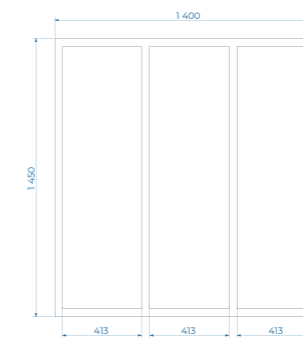

Шторка для ванны AVALON 7.0

SH00070 Белый

- **Трёхстворчатая**
- **Материал профиля:** алюминий
- **Толщина полотна двери:** 3 мм
- **Размеры (ШxВ):** 140x145 см
- ГАРАНТИЯ 5 лет