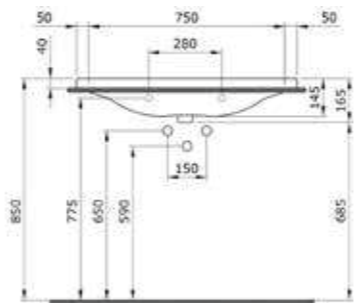

1007 Раковина с выступами Taormina Pro 66

- С одним отверстием для смесителя, с отверстием перелива
- Установка на столешницу или на стену
- ГАРАНТИЯ 10 ЛЕТ

1007-001-0126 ГЛЯНЦЕВЫЙ БЕЛЫЙ

1008 Раковина с выступами Taormina Pro 85 см

- С одним отверстием для смесителя, с отверстием перелива
- Установка на столешницу или на стену
- ГАРАНТИЯ 10 ЛЕТ

1008-001-0126 ГЛЯНЦЕВЫЙ БЕЛЫЙ

1118 Раковина с выступами Taormina Pro 105

- С одним отверстием для смесителя, с отверстием перелива
- Установка на столешницу или на стену
- ГАРАНТИЯ 10 ЛЕТ

1118-001-0126 ГЛЯНЦЕВЫЙ БЕЛЫЙ

1077 Раковина накладная Scala 60 см

- С одним отверстием для смесителя
- С отверстием перелива
- Установка на столешнице или на стене
- ГАРАНТИЯ 10 ЛЕТ

1078 Раковина накладная Scala 80 см

- С одним отверстием для смесителя
- С отверстием перелива
- Установка на столешнице или на стене
- ГАРАНТИЯ 10 ЛЕТ

1079 Раковина накладная Scala 100 см

- С одним отверстием для смесителя
- Установка на столешнице или на стене
- ГАРАНТИЯ 10 ЛЕТ

1077-001-0126	ГЛЯНЦЕВЫЙ БЕЛЫЙ	
1077-002-0126	МАТОВЫЙ БЕЛЫЙ	
1077-006-0126	МАТОВЫЙ СЕРЫЙ	
1077-007-0126	МАТОВЫЙ «ЖАСМИН»	
1077-011-0126	МАТОВЫЙ «КАШЕМИР»	
1077-014-0126	ГЛЯНЦЕВЫЙ «КРЕМОВЫЙ»	
1077-032-0126	МАТОВЫЙ РОЗОВЫЙ	
1077-033-0126	МАТОВЫЙ МЯТНЫЙ	
1077-010-0126	ГЛЯНЦЕВЫЙ СИНИЙ	
1077-020-0126	МАТОВЫЙ «АНТРАЦИТ»	
1077-021-0126	ГЛЯНЦЕВЫЙ «МАНДАРИН»	
1077-025-0126	МАТОВЫЙ КОФЕЙНЫЙ	
1077-026-0126	МАТОВЫЙ ЖЕЛТЫЙ	
1077-027-0126	МАТОВЫЙ ЗЕЛЕНый	
1077-029-0126	МАТОВЫЙ СВЕТЛО-ГОЛУБОЙ	
1077-004-0126	МАТОВЫЙ ЧЕРНЫЙ	
1077-005-0126	ГЛЯНЦЕВЫЙ ЧЕРНЫЙ	
1077-012-0126	ГЛЯНЦЕВЫЙ ОРАНЖЕВЫЙ	
1077-019-0126	ГЛЯНЦЕВЫЙ КРАСНЫЙ