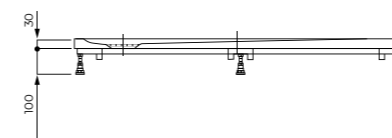

арт.	A	B	C	C1
3-0003	1000	700	350	120
3-0005	1000	800	400	120
3-0007	1000	900	450	120
3-0009	1200	700	350	120
3-0001	1200	800	400	120
3-0011	1200	900	450	120
3-0013	1400	700	350	120
3-0015	1400	800	400	120
3-0017	1400	900	450	120
3-0019	1600	700	350	120
3-0021	1600	800	400	120
3-0023	1600	900	450	120