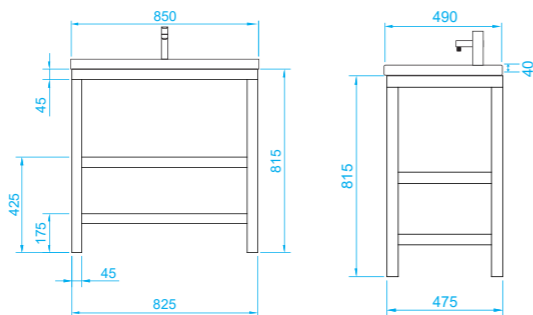

Provence тумба напольная (ш 85 в 85 г 48)

- 9-1008W Wood
- 9-1008V Venge