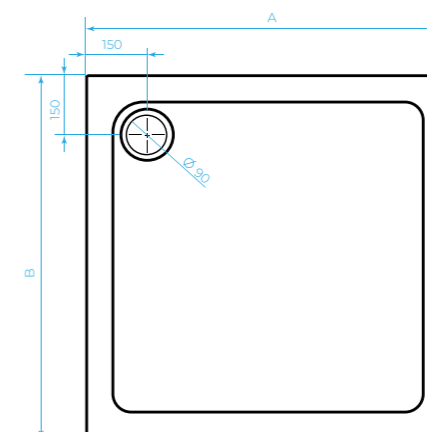

Поддон FERUM

- 100% литьевой акрил
- Дополнительно усилен листом ДСП
- Антискользящее покрытие
- Сифон, экран, установочный комплект приобретаются отдельно
- ГАРАНТИЯ 5 лет

Белый

арт.	Ширина (А), см	Глубина (В), см	Высота, см
9-1001	80	80	5
9-1003	90	90	5
9-1005	100	100	5
8-1008	120	80	5