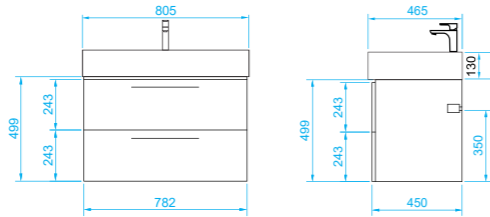

- 8-1377W White
- 8-1377S Soft
- 8-1377BA Bamenda