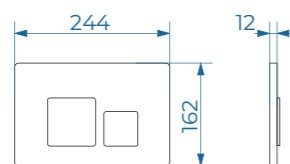

Клавиша смыва SNAP 1.5

KL-CR-1.5-WH белый

- Легко снимать и подключать
- Эргономичный дизайн
- Экономичный режим смыва
- ГАРАНТИЯ 2 года