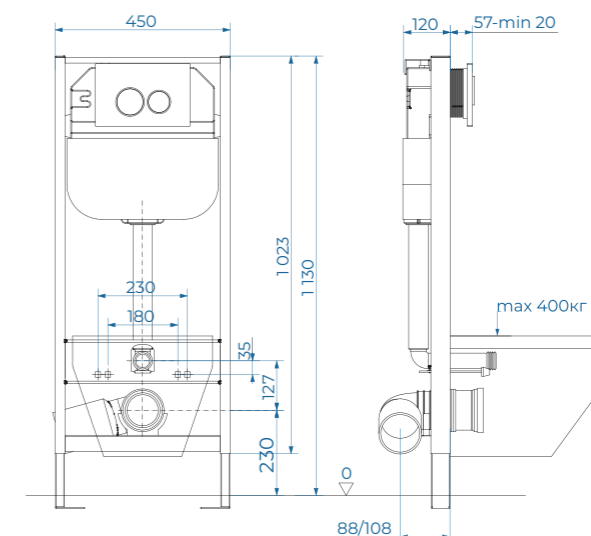

Клавиша смыва SNAP 1.1

KL-CR-1.1-CH хром

- Легко снимать и подключать
- Эргономичный дизайн
- Экономичный режим смыва
- ГАРАНТИЯ 2 года

Клавиша смыва SNAP 1.2

KL-CR-1.2-BM черный

- Легко снимать и подключать
- Эргономичный дизайн
- Экономичный режим смыва
- ГАРАНТИЯ 2 года

Клавиша смыва SNAP 1.3

KL-CR-1.3-BL черный

- Легко снимать и подключать
- Эргономичный дизайн
- Экономичный режим смыва
- ГАРАНТИЯ 2 года

Клавиша смыва SNAP 1.4

KL-CR-1.4-BL черный

- Легко снимать и подключать
- Эргономичный дизайн
- Экономичный режим смыва
- ГАРАНТИЯ 2 года

Клавиша смыва SNAP 1.5

KL-CR-1.5-WH белый

- Легко снимать и подключать
- Эргономичный дизайн
- Экономичный режим смыва
- ГАРАНТИЯ 2 года

Клавиша смыва SNAP 1.6

KL-CR-1.6-CH хром

- Легко снимать и подключать
- Эргономичный дизайн
- Экономичный режим смыва
- ГАРАНТИЯ 2 года

Клавиша смыва SNAP 1.7

KL-CR-1.7-BM черный

- Легко снимать и подключать
- Эргономичный дизайн
- Экономичный режим смыва
- ГАРАНТИЯ 2 года

Инсталляция STANDART 1.0

арт. INST-CR-1.0

- Для подвесных унитазов
- Быстрое и тихое наполнение
- Фронтальный и угловой монтаж
- Простота сборки и обслуживания
- ГАРАНТИЯ 10 лет