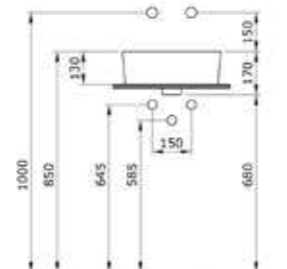

1173-061-0125	ГЛЯНЦЕВЫЙ БЕЛЫЙ	
1173-002-0125	МАТОВЫЙ БЕЛЫЙ	
1173-006-0125	МАТОВЫЙ СЕРЫЙ	
1173-007-0125	МАТОВЫЙ «ЖАСМИН»	
1173-011-0125	МАТОВЫЙ «КАШЕМИР»	
1173-014-0125	ГЛЯНЦЕВЫЙ «КРЕМОВЫЙ»	
1173-032-0125	МАТОВЫЙ РОЗОВЫЙ	
1173-033-0125	МАТОВЫЙ МЯТНЫЙ	
1173-010-0125	ГЛЯНЦЕВЫЙ СИНИЙ	
1173-020-0125	МАТОВЫЙ «АНТРАЦИТ»	
1173-021-0125	ГЛЯНЦЕВЫЙ «МАНДАРИН»	
1173-025-0125	МАТОВЫЙ КОФЕЙНЫЙ	
1173-026-0125	МАТОВЫЙ ЖЕЛТЫЙ	
1173-027-0125	МАТОВЫЙ ЗЕЛЕНый	
1173-029-0125	МАТОВЫЙ СВЕТЛО-ГОЛУБОЙ	
1173-004-0125	МАТОВЫЙ ЧЕРНЫЙ	
1173-005-0125	ГЛЯНЦЕВЫЙ ЧЕРНЫЙ	
1173-012-0125	ГЛЯНЦЕВЫЙ ОРАНЖЕВЫЙ	
1173-019-0125	ГЛЯНЦЕВЫЙ КРАСНЫЙ