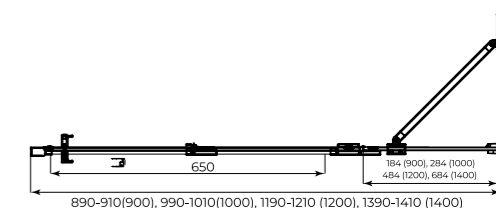

TENTA
дверь распашная

- Стекло: Прозрачное, 8 мм, EASY CLEAN
- Профиль: Полированный, хромированный
- Монтаж: Реверсивный (Лево/Правосторонний)
- ГАРАНТИЯ 3 ГОДА

- 900 x 2000 (123-WTW-90-C-CH-8 арт.)
- 1000 x 2000 (123-WTW-100-C-CH-8 арт.)
- 1200 x 2000 (123-WTW-120-C-CH-8 арт.)
- 1400 x 2000 (123-WTW-140-C-CH-8 арт.)

TENTA
дверь распашная

- Стекло: Прозрачное, 8 мм, EASY CLEAN
- Профиль: Черный матовый
- Монтаж: Реверсивный (Лево/Правосторонний)
- ГАРАНТИЯ 3 ГОДА

- 900 x 2000 (123-WTW-90-C-B-8 арт.)
- 1000 x 2000 (123-WTW-100-C-B-8 арт.)
- 1200 x 2000 (123-WTW-120-C-B-8 арт.)
- 1400 x 2000 (123-WTW-140-C-B-8 арт.)