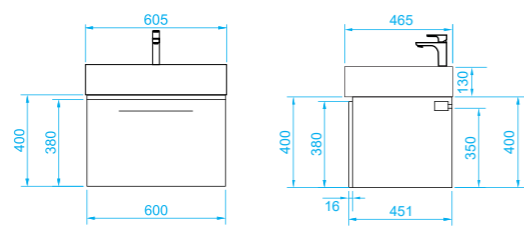

Milano тумба подвесная (ш 60 в 40 г 45)

- 5-1376TR Truffle
- 5-1376CH Charleston
- 5-1376SO Sorano