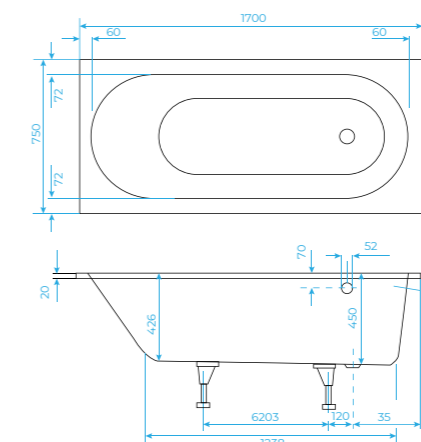

PRESENT

- 100% литевой мрамор
- Поставляется в комплекте с каркасом
- Экран приобретаются отдельно
- ГАРАНТИЯ 10 ЛЕТ

- 170x75 см, объем 239 л, (21-1111 арт.)

Дополнительные опции:

- Подголовник
- Ручки