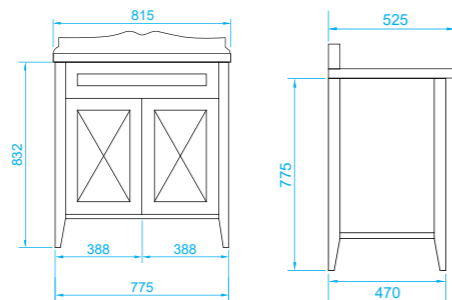

Vetra тумба напольная (ш 80 в 94 г 49)

15-800CHW	White	
15-800CHN	Noce	

Vetra

Материал корпуса - массив бука

- 50 x 81	(15-50W арт.)	
- 50 x 81	(15-50N арт.)	
- 60 x 70	(15-6070W арт.)	
- 60 x 70	(15-6070N арт.)	
- 80 x 100	(15-80100W арт.)	
- 80 x 100	(15-80100N арт.)