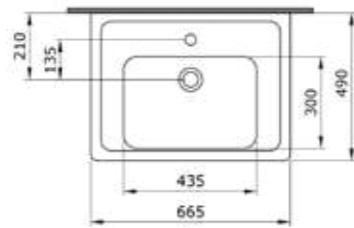

1007 Раковина с выступами Taormina Pro 66

- С одним отверстием для смесителя, с отверстием перелива
- Установка на столешницу или на стену
- ГАРАНТИЯ 10 ЛЕТ

1007-001-0126 ГЛЯНЦЕВЫЙ БЕЛЫЙ

1008 Раковина с выступами Taormina Pro 85 см

- С одним отверстием для смесителя, с отверстием перелива
- Установка на столешницу или на стену
- ГАРАНТИЯ 10 ЛЕТ

1008-001-0126 ГЛЯНЦЕВЫЙ БЕЛЫЙ

1118 Раковина с выступами Taormina Pro 105

- С одним отверстием для смесителя, с отверстием перелива
- Установка на столешницу или на стену
- ГАРАНТИЯ 10 ЛЕТ

1118-001-0126 ГЛЯНЦЕВЫЙ БЕЛЫЙ

1077 Раковина накладная Scala 60 см

- С одним отверстием для смесителя
- С отверстием перелива
- Установка на столешнице или на стене
- ГАРАНТИЯ 10 ЛЕТ

1078 Раковина накладная Scala 80 см

- С одним отверстием для смесителя
- С отверстием перелива
- Установка на столешнице или на стене
- ГАРАНТИЯ 10 ЛЕТ

1079 Раковина накладная Scala 100 см

- С одним отверстием для смесителя
- Установка на столешнице или на стене
- ГАРАНТИЯ 10 ЛЕТ

1077-001-0126	ГЛЯНЦЕВЫЙ БЕЛЫЙ	
1077-002-0126	МАТОВЫЙ БЕЛЫЙ	
1077-006-0126	МАТОВЫЙ СЕРЫЙ	
1077-007-0126	МАТОВЫЙ «ЖАСМИН»	
1077-011-0126	МАТОВЫЙ «КАШЕМИР»	
1077-014-0126	ГЛЯНЦЕВЫЙ «КРЕМОВЫЙ»	
1077-032-0126	МАТОВЫЙ РОЗОВЫЙ	
1077-033-0126	МАТОВЫЙ МЯТНЫЙ	
1077-010-0126	ГЛЯНЦЕВЫЙ СИНИЙ	
1077-020-0126	МАТОВЫЙ «АНТРАЦИТ»	
1077-021-0126	ГЛЯНЦЕВЫЙ «МАНДАРИН»	
1077-025-0126	МАТОВЫЙ КОФЕЙНЫЙ	
1077-026-0126	МАТОВЫЙ ЖЕЛТЫЙ	
1077-027-0126	МАТОВЫЙ ЗЕЛЕНый	
1077-029-0126	МАТОВЫЙ СВЕТЛО-ГОЛУБОЙ	
1077-004-0126	МАТОВЫЙ ЧЕРНЫЙ	
1077-005-0126	ГЛЯНЦЕВЫЙ ЧЕРНЫЙ	
1077-012-0126	ГЛЯНЦЕВЫЙ ОРАНЖЕВЫЙ	
1077-019-0126	ГЛЯНЦЕВЫЙ КРАСНЫЙ