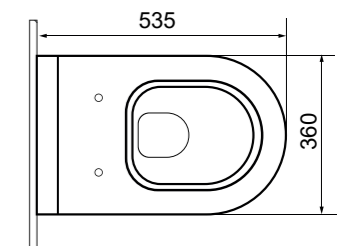

1116 Унитаз подвесной Etna

- Подходят крышки: A0325
- ГАРАНТИЯ 10 ЛЕТ

1116-001	ГЛЯНЦЕВЫЙ БЕЛЫЙ	
1116-002	МАТОВЫЙ БЕЛЫЙ	
1116-006	МАТОВЫЙ СЕРЫЙ	
1116-007	МАТОВЫЙ «ЖАСМИН»	
1116-011	МАТОВЫЙ «КАШЕМИР»	
1116-014	ГЛЯНЦЕВЫЙ «КРЕМОВЫЙ»	
1116-032	МАТОВЫЙ РОЗОВЫЙ	
1116-033	МАТОВЫЙ МЯТНЫЙ	
1116-010	ГЛЯНЦЕВЫЙ СИНИЙ	
1116-020	МАТОВЫЙ «АНТРАЦИТ»	
1116-021	ГЛЯНЦЕВЫЙ «МАНДАРИН»	
1116-025	МАТОВЫЙ КОФЕЙНЫЙ	
1116-026	МАТОВЫЙ ЖЕЛТЫЙ	
1116-027	МАТОВЫЙ ЗЕЛЕНЫЙ	
1116-029	МАТОВЫЙ СВЕТЛО-ГОЛУБОЙ	
1116-004	МАТОВЫЙ ЧЕРНЫЙ	
1116-005	ГЛЯНЦЕВЫЙ ЧЕРНЫЙ	
1116-012	ГЛЯНЦЕВЫЙ ОРАНЖЕВЫЙ	
1116-019	ГЛЯНЦЕВЫЙ КРАСНЫЙ	

1012 Унитаз подвесной Taormina Arch

- Подходят крышки: A0300, A0330
- ГАРАНТИЯ 10 ЛЕТ

1012-001	ГЛЯНЦЕВЫЙ БЕЛЫЙ	
1012-002	МАТОВЫЙ БЕЛЫЙ	
1012-006	МАТОВЫЙ СЕРЫЙ	
1012-007	МАТОВЫЙ «ЖАСМИН»	
1012-011	МАТОВЫЙ «КАШЕМИР»	
1012-014	ГЛЯНЦЕВЫЙ «КРЕМОВЫЙ»	
1012-032	МАТОВЫЙ РОЗОВЫЙ	
1012-033	МАТОВЫЙ МЯТНЫЙ	
1012-010	ГЛЯНЦЕВЫЙ СИНИЙ	
1012-020	МАТОВЫЙ «АНТРАЦИТ»	
1012-021	ГЛЯНЦЕВЫЙ «МАНДАРИН»	
1012-025	МАТОВЫЙ КОФЕЙНЫЙ	
1012-026	МАТОВЫЙ ЖЕЛТЫЙ	
1012-027	МАТОВЫЙ ЗЕЛЕНЫЙ	
1012-029	МАТОВЫЙ СВЕТЛО-ГОЛУБОЙ	
1012-004	МАТОВЫЙ ЧЕРНЫЙ	
1012-005	ГЛЯНЦЕВЫЙ ЧЕРНЫЙ	
1012-012	ГЛЯНЦЕВЫЙ ОРАНЖЕВЫЙ	
1012-019	ГЛЯНЦЕВЫЙ КРАСНЫЙ