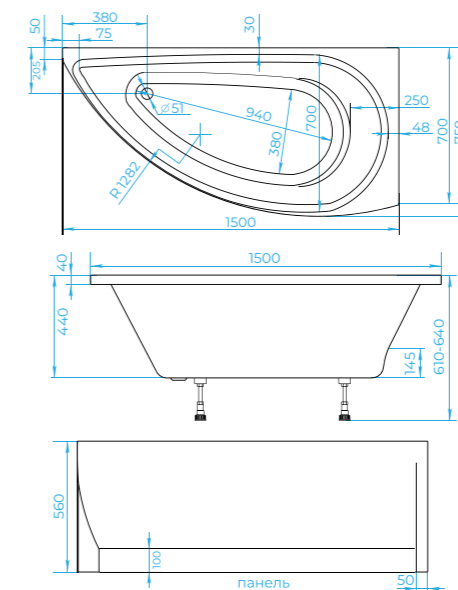

PALERMO

- 100% литевой акрил
- Толщина акрилового листа 4 мм
- Каркас и экран приобретаются отдельно
- ГАРАНТИЯ 10 ЛЕТ

- 150X75 см, объем 110 л, (13-15075L арт. левая)
- 150X75 см, объем 110 л, (13-15075R арт. правая)

Дополнительные опции:

- Подголовник
- Ручки