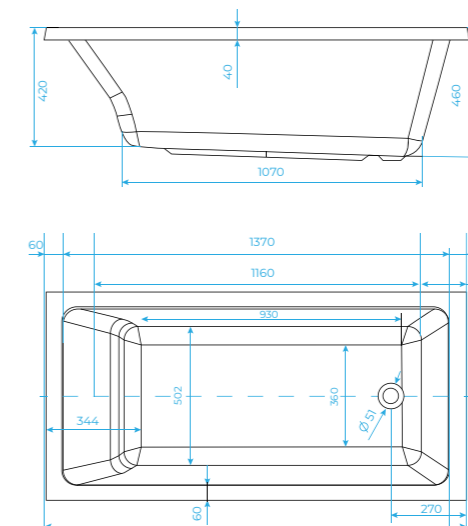

BOSCO

- 100% литевой акрил
- Толщина акрилового листа 4 мм
- Каркас и экран приобретаются отдельно
- ГАРАНТИЯ 10 ЛЕТ

- 150x75 см, объем 203 л, (17-15075 арт.)

Дополнительные опции:

- Подголовник
- Ручки