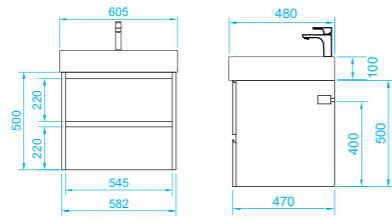

Scala тумба подвесная (ш 60 в 50 г 47)

3-1077W White