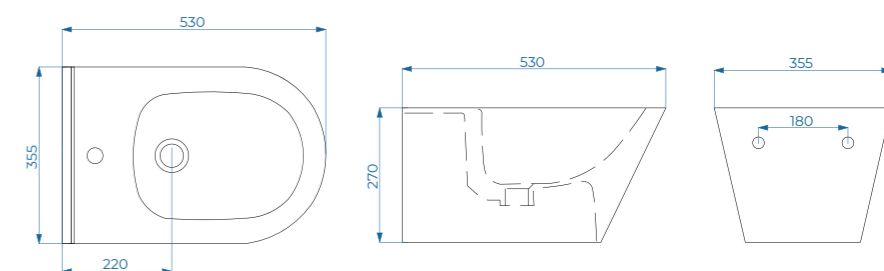

- **Материал:** керамика
- **Монтаж:** подвесной, безободковый
- ГАРАНТИЯ 5 лет

SH00070	Белый