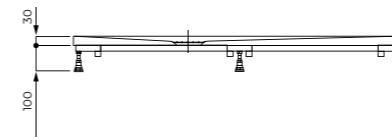

арт.	A	B	C	C1
1-0004	1000	700	350	250
1-0006	1000	800	400	250
1-0008	1000	900	450	250
1-0010	1200	700	350	300
1-0001	1200	800	400	300
1-0012	1200	900	450	300
1-0014	1400	700	350	350
1-0016	1400	800	400	350
1-0018	1400	900	450	350
1-0020	1600	700	350	400
1-0022	1600	800	400	400
1-0024	1600	900	450	400