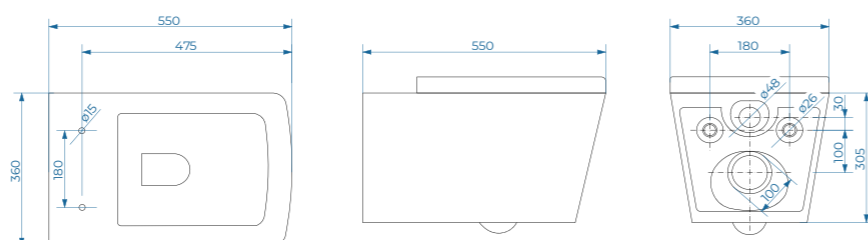

- **Материал:** керамика
- **Монтаж:** подвесной, безободковый
- ГАРАНТИЯ 5 лет

1002-001-L2W	Белый	
1002-002-L2BLMAT	Черный