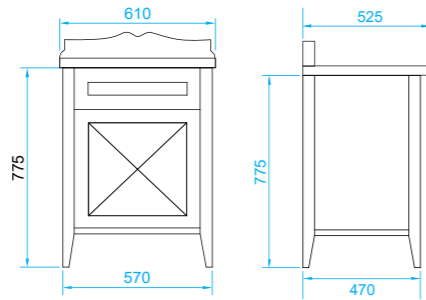

Vetra тумба напольная (ш 60 в 92 г 52)

15-3193WL	White	
15-3193NL	Noce