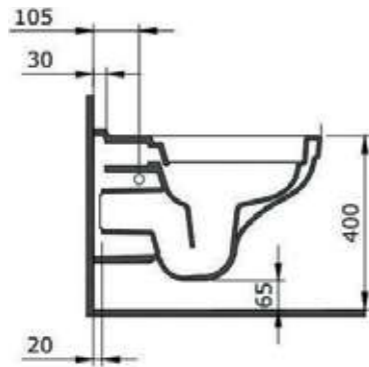

1451 Унитаз подвесной Taormina Pro Rimless

- Подходят крышки: A0323
- ГАРАНТИЯ 10 ЛЕТ

1451-001 ГЛЯНЦЕВЫЙ БЕЛЫЙ

A0300 Сидение-крышка для унитаза

- Для подвесного унитаза 1012 Taormina Arch
- Крышка из дюропласта с микролифтом
- Легко очищается, разбирается и собирается
- ГАРАНТИЯ 2 ГОДА

A0300-001	ГЛЯНЦЕВЫЙ БЕЛЫЙ	
A0300-006	МАТОВЫЙ СЕРЫЙ	
A0300-007	МАТ. «ЖАСМИН»	
A0300-025	МАТ. КОФЕЙНЫЙ	
A0300-027	МАТОВЫЙ ЗЕЛЕНый	
A0300-029	МАТ. СВЕТЛО-ГОЛУБОЙ	
A0300-033	МАТОВЫЙ МЯТНЫЙ	
A0300-004	МАТ. ЧЕРНЫЙ	
A0300-005	ГЛЯНЦЕВЫЙ ЧЕРНЫЙ	

A0330 Сидение-крышка для унитаза

- Крышка из дюропласта с микролифтом
- Легко очищается, разбирается и собирается
- Супертонкое
- ГАРАНТИЯ 2 ГОДА

A0330-001	ГЛЯНЦЕВЫЙ БЕЛЫЙ	

A0374 Крышка для унитаза

- Крышка из дюропласта с микролифтом
- Легко очищается, разбирается и собирается
- ГАРАНТИЯ 2 ГОДА

A0374-001	ГЛЯНЦЕВЫЙ БЕЛЫЙ	

A0322 Сидение-крышка для унитаза

- Крышка из дюропласта с микролифтом
- Легко очищается, разбирается и собирается
- ГАРАНТИЯ 2 ГОДА

A0322-001	ГЛЯНЦЕВЫЙ БЕЛЫЙ	

A0325 Сидение-крышка для унитаза

- Крышка из дюропласта с микролифтом
- Легко очищается, разбирается и собирается
- ГАРАНТИЯ 2 ГОДА

A0325-001	ГЛЯНЦЕВЫЙ БЕЛЫЙ