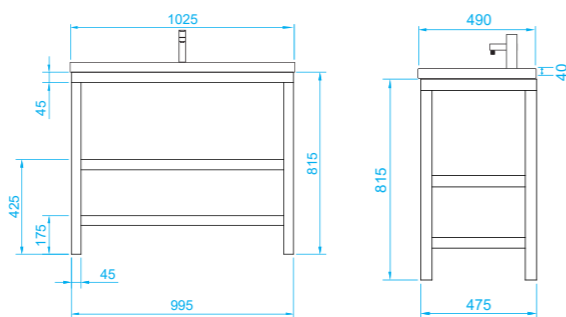

Provence тумба напольная (ш 100 в 85 г 48)

- 9-1118W Wood
- 9-1118V Venge