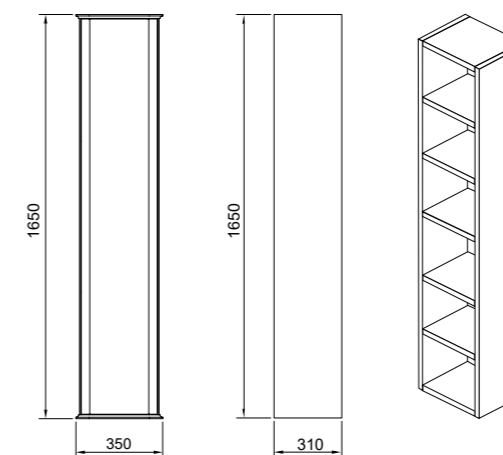

Stella пенал подвесной (ш 35 в 165 г 31)

16-001 White 

Универсальный

Stella

декоративная  
зеркальная панель

- 80 x 80 (16-CRE80 арт.)   
 - 100 x 80 (16-CRE100 арт.)

Stella

светильник LED хром