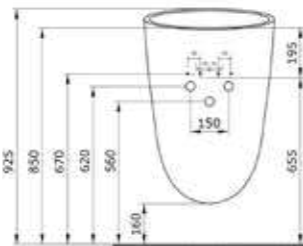

1083-001-0126	ГЛЯНЦЕВЫЙ БЕЛЫЙ	
1083-002-0126	МАТОВЫЙ БЕЛЫЙ	
1083-006-0126	МАТОВЫЙ СЕРЫЙ	
1083-007-0126	МАТОВЫЙ «ЖАСМИН»	
1083-011-0126	МАТОВЫЙ «КАШЕМИР»	
1083-014-0126	ГЛЯНЦЕВЫЙ «КРЕМОВЫЙ»	
1083-032-0126	МАТОВЫЙ РОЗОВЫЙ	
1083-033-0126	МАТОВЫЙ МЯТНЫЙ	
1083-010-0126	ГЛЯНЦЕВЫЙ СИНИЙ	
1083-020-0126	МАТОВЫЙ «АНТРАЦИТ»	
1083-021-0126	ГЛЯНЦЕВЫЙ «МАНДАРИН»	
1083-025-0126	МАТОВЫЙ КОФЕЙНЫЙ	
1083-026-0126	МАТОВЫЙ ЖЕЛТЫЙ	
1083-027-0126	МАТОВЫЙ ЗЕЛЕНый	
1083-029-0126	МАТОВЫЙ СВЕТЛО-ГОЛУБОЙ	
1083-004-0126	МАТОВЫЙ ЧЕРНЫЙ	
1083-005-0126	ГЛЯНЦЕВЫЙ ЧЕРНЫЙ	
1083-012-0126	ГЛЯНЦЕВЫЙ ОРАНЖЕВЫЙ	
1083-019-0126	ГЛЯНЦЕВЫЙ КРАСНЫЙ