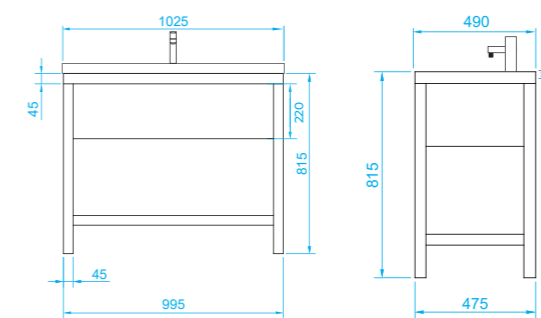

Provence Family тумба напольная (ш 100 в 85 г 48)

9-1118WF Wood

9-1118VF Venge