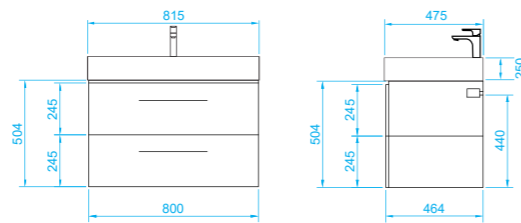

Ares тумба подвесная (ш 80 в 50 г 45)

- 10-1113WB White
- 10-1113BB Beton
- 10-1113DB Davos