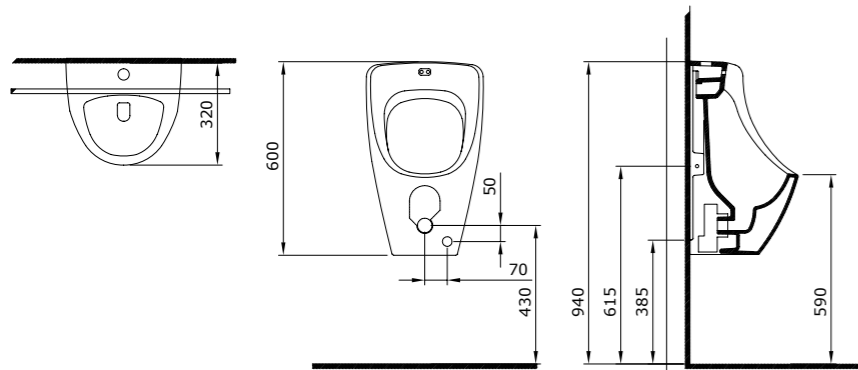

* ГАРАНТИЯ 10 ЛЕТ

1383-001-0130	ГЛЯНЦЕВЫЙ БЕЛЫЙ	
1383-002-0130	МАТОВЫЙ БЕЛЫЙ	
1383-006-0130	МАТОВЫЙ СЕРЫЙ	
1383-007-0130	МАТОВЫЙ «ЖАСМИН»	
1383-011-0130	МАТОВЫЙ «КАШЕМИР»	
1383-014-0130	ГЛЯНЦЕВЫЙ «КРЕМОВЫЙ»	
1383-032-0130	МАТОВЫЙ РОЗОВЫЙ	
1383-033-0130	МАТОВЫЙ МЯТНЫЙ	
1383-010-0130	ГЛЯНЦЕВЫЙ СИНИЙ	
1383-020-0130	МАТОВЫЙ «АНТРАЦИТ»	
1383-021-0130	ГЛЯНЦЕВЫЙ «МАНДАРИН»	
1383-025-0130	МАТОВЫЙ КОФЕЙНЫЙ	
1383-026-0130	МАТОВЫЙ ЖЕЛТЫЙ	
1383-027-0130	МАТОВЫЙ ЗЕЛЕНый	
1383-029-0130	МАТОВЫЙ СВЕТЛО-ГОЛУБОЙ	
1383-004-0130	МАТОВЫЙ ЧЕРНЫЙ	
1383-005-0130	ГЛЯНЦЕВЫЙ ЧЕРНЫЙ	
1383-012-0130	ГЛЯНЦЕВЫЙ ОРАНЖЕВЫЙ	
1383-019-0130	ГЛЯНЦЕВЫЙ КРАСНЫЙ