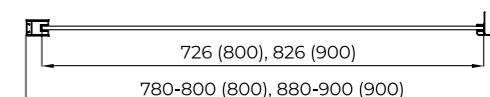

- 800 x 2000 (122-SP-800-C-B-6 арт.)
- 900 x 2000 (122-SP-900-C-B-6 арт.)

Душевое ограждение Tenta (полированный хром)

**TENTA**  
дверь распашная

- Стекло: Прозрачное, 8 мм, EASY CLEAN
- Профиль: Полированный, хромированный
- Монтаж: Реверсивный (Лево/Правосторонний)
- ГАРАНТИЯ 3 ГОДА