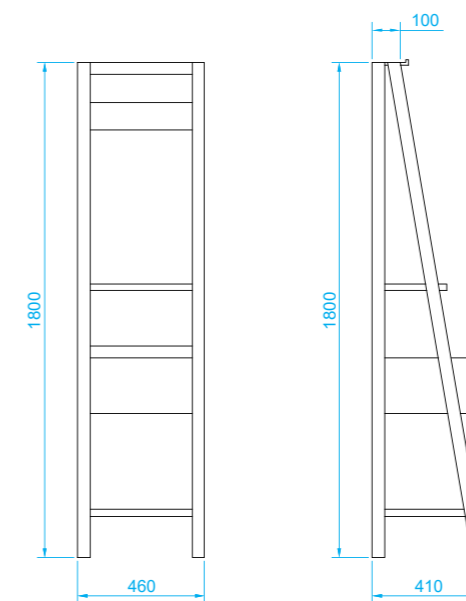

Provence пенал напольный (ш 50 в 180 г 40)

- 9-1050W Wood
- 9-1050V Venge

Provence

Материал корпуса - массив дуба

- 85 x 80 (9-1085W арт.)
- 100 x 80 (9-1080W арт.)

Scala

Зеркало с LED-подсветкой и датчиком движения

- 640 x 590 (5-640590S арт.)
- 800 x 550 (5-800550S арт.)
- 960 x 730 (5-960730S арт.)

Bergen

Зеркало в кожаном обрамлении, фурнитура в комплекте

- D 510 (10-D510 арт.)
- D 710 (10-D710 арт.)