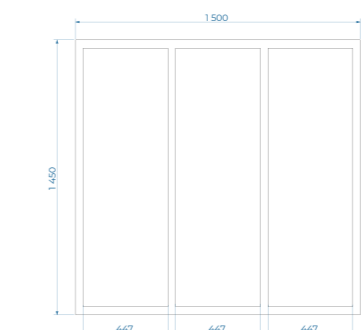

Шторка для ванны AVALON 3.0

SH00066

Белый

- **Трёхстворчатая**
- **Материал профиля:** алюминий
- **Толщина полотна двери:** 3 мм
- **Размеры (ШxВ):** 150x145 см
- ГАРАНТИЯ 5 лет