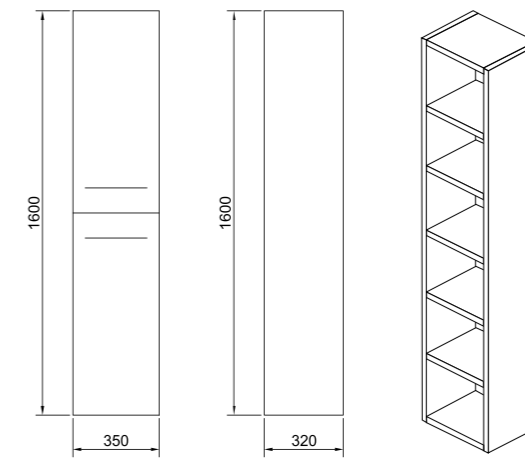

Milano пенал подвесной (ш 35 в 160 г 32)

- 50-1035TR Truffle
  - 50-1035CH Charleston
  - 50-1035SO Sorano
2. Универсальный (левый/правый)

Milano

Зеркало с LED- подсветкой и сенсорным выключателем

- 800 x 680 (1-800680M арт.)
- 915 x 685 (1-915685M арт.)
- 1200 x 800 (1-1200700M арт.)

Amelia

Зеркало с LED- подсветкой и сенсорным выключателем

- 800 x 600 (2-800600A арт.)
- 1000 x 800 (2-1000800A арт.)