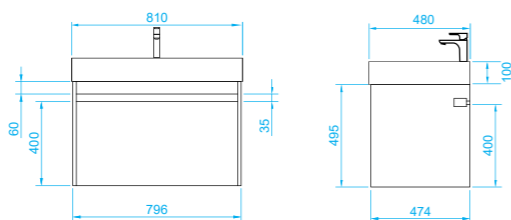

Etна тумба подвесная (ш 80 в 50 г 47)

4-1078W	White	
4-1078S	Soft