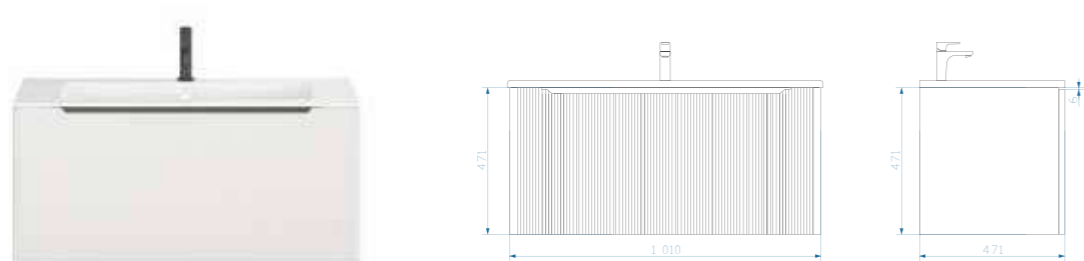

ГАРАНТИЯ 2 ГОДА

Луна подвесная (ш 60 в 47 г 48)\*

17-IV60	Ivory	
17-BL60	Blue	

Луна подвесная (ш 80 в 47 г 48)\*

17-IV80	Ivory	
17-BL80	Blue	

Луна подвесная (ш 100 в 47 г 48)\*

17-IV100	Ivory	
17-BL100	Blue	