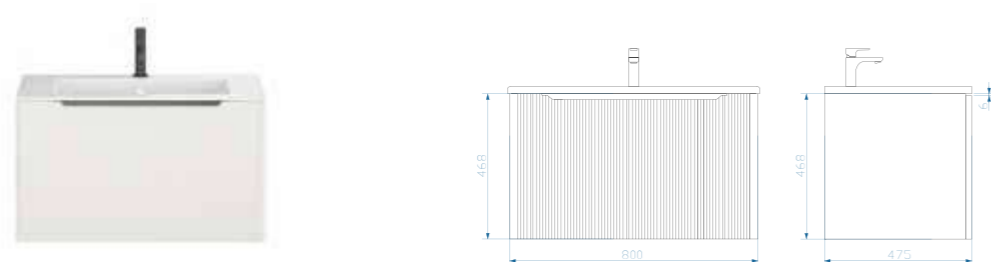

ГАРАНТИЯ 2 ГОДА

Луна подвесная (ш 60 в 47 г 48)\*

17-IV60	Ivory	
17-BL60	Blue	

Луна подвесная (ш 80 в 47 г 48)\*

17-IV80	Ivory	
17-BL80	Blue	

Луна подвесная (ш 100 в 47 г 48)\*

17-IV100	Ivory	
17-BL100	Blue	