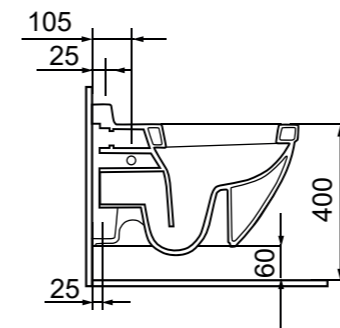

1417 Унитаз подвесной безободковый V-Tondo S 49 см

- \* Подходят крышки: A0374
- \* ГАРАНТИЯ 10 ЛЕТ

1417-001 ГЛЯНЦЕВЫЙ БЕЛЫЙ

1416 Унитаз подвесной безободковый V-Tondo 54 см

- \* Подходят крышки: A0300, A0330
- \* ГАРАНТИЯ 10 ЛЕТ