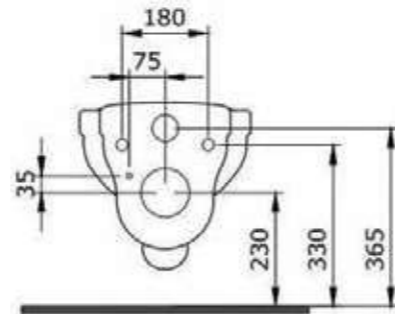

1192 Унитаз подвесной Scala Speciale

- \* ГАРАНТИЯ 10 ЛЕТ

1192-064-0129 ГЛЯНЦЕВЫЙ БЕЛЫЙ

1451 Унитаз подвесной Taormina Pro Rimless

- \* Подходят крышки: A0323
- \* ГАРАНТИЯ 10 ЛЕТ

1451-001 ГЛЯНЦЕВЫЙ БЕЛЫЙ

A0300 Сидение-крышка для унитаза