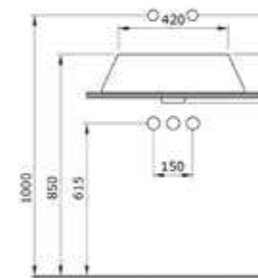

1005-001	ГЛЯНЦЕВЫЙ БЕЛЫЙ	
1005-006	МАТОВЫЙ СЕРЫЙ	
1005-007	МАТ. «ЖАСМИН»	
1005-025	МАТ. КОФЕЙНЫЙ	
1005-004	МАТ. ЧЕРНЫЙ	
1005-005	ГЛЯНЦЕВЫЙ ЧЕРНЫЙ