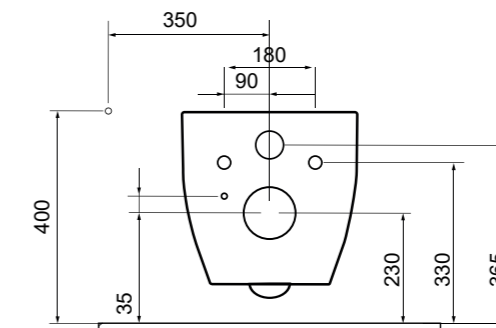

1116 Унитаз подвесной Etna

- Подходят крышки: A0325
- ГАРАНТИЯ 10 ЛЕТ

1116-001	ГЛЯНЦЕВЫЙ БЕЛЫЙ	
1116-002	МАТОВЫЙ БЕЛЫЙ	
1116-006	МАТОВЫЙ СЕРЫЙ	
1116-007	МАТОВЫЙ «ЖАСМИН»	
1116-011	МАТОВЫЙ «КАШЕМИР»	
1116-014	ГЛЯНЦЕВЫЙ «КРЕМОВЫЙ»	
1116-032	МАТОВЫЙ РОЗОВЫЙ	
1116-033	МАТОВЫЙ МЯТНЫЙ	
1116-010	ГЛЯНЦЕВЫЙ СИНИЙ	
1116-020	МАТОВЫЙ «АНТРАЦИТ»	
1116-021	ГЛЯНЦЕВЫЙ «МАНДАРИН»	
1116-025	МАТОВЫЙ КОФЕЙНЫЙ	
1116-026	МАТОВЫЙ ЖЕЛТЫЙ	
1116-027	МАТОВЫЙ ЗЕЛЕНЫЙ	
1116-029	МАТОВЫЙ СВЕТЛО-ГОЛУБОЙ	
1116-004	МАТОВЫЙ ЧЕРНЫЙ	
1116-005	ГЛЯНЦЕВЫЙ ЧЕРНЫЙ	
1116-012	ГЛЯНЦЕВЫЙ ОРАНЖЕВЫЙ	
1116-019	ГЛЯНЦЕВЫЙ КРАСНЫЙ	

1012 Унитаз подвесной Taormina Arch

- Подходят крышки: A0300, A0330
- ГАРАНТИЯ 10 ЛЕТ

1012-001	ГЛЯНЦЕВЫЙ БЕЛЫЙ	
1012-002	МАТОВЫЙ БЕЛЫЙ	
1012-006	МАТОВЫЙ СЕРЫЙ	
1012-007	МАТОВЫЙ «ЖАСМИН»	
1012-011	МАТОВЫЙ «КАШЕМИР»	
1012-014	ГЛЯНЦЕВЫЙ «КРЕМОВЫЙ»	
1012-032	МАТОВЫЙ РОЗОВЫЙ	
1012-033	МАТОВЫЙ МЯТНЫЙ	
1012-010	ГЛЯНЦЕВЫЙ СИНИЙ	
1012-020	МАТОВЫЙ «АНТРАЦИТ»	
1012-021	ГЛЯНЦЕВЫЙ «МАНДАРИН»	
1012-025	МАТОВЫЙ КОФЕЙНЫЙ	
1012-026	МАТОВЫЙ ЖЕЛТЫЙ	
1012-027	МАТОВЫЙ ЗЕЛЕНЫЙ	
1012-029	МАТОВЫЙ СВЕТЛО-ГОЛУБОЙ	
1012-004	МАТОВЫЙ ЧЕРНЫЙ	
1012-005	ГЛЯНЦЕВЫЙ ЧЕРНЫЙ	
1012-012	ГЛЯНЦЕВЫЙ ОРАНЖЕВЫЙ	
1012-019	ГЛЯНЦЕВЫЙ КРАСНЫЙ