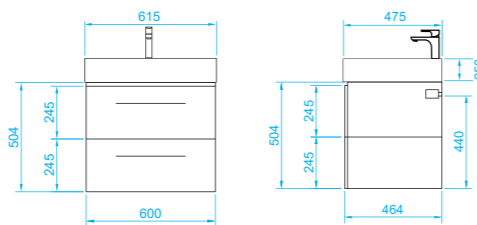

ГАРАНТИЯ 2 ГОДА

Ares тумба подвесная (ш 60 в 50 г 45)

10-1161W	White	
10-1161B	Beton	
10-1161D	Davos	

Ares тумба подвесная (ш 80 в 50 г 45)

10-1113W	White	
10-1113B	Beton	
10-1113D	Davos	

Ares тумба подвесная (ш 100 в 50 г 45)