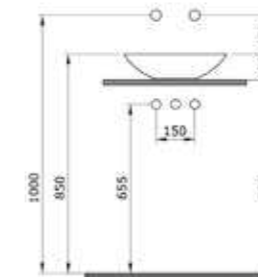

1120-001-0125	ГЛЯНЦЕВЫЙ БЕЛЫЙ	
1120-002-0125	МАТОВЫЙ БЕЛЫЙ	
1120-006-0125	МАТОВЫЙ СЕРЫЙ	
1120-007-0125	МАТОВЫЙ «ЖАСМИН»	
1120-011-0125	МАТОВЫЙ «КАШЕМИР»	
1120-014-0125	ГЛЯНЦЕВЫЙ «КРЕМОВЫЙ»	
1120-032-0125	МАТОВЫЙ РОЗОВЫЙ	
1120-033-0125	МАТОВЫЙ МЯТНЫЙ	
1120-010-0125	ГЛЯНЦЕВЫЙ СИНИЙ	
1120-020-0125	МАТОВЫЙ «АНТРАЦИТ»	
1120-021-0125	ГЛЯНЦЕВЫЙ «МАНДАРИН»	
1120-025-0125	МАТОВЫЙ КОФЕЙНЫЙ	
1120-026-0125	МАТОВЫЙ ЖЕЛТЫЙ	
1120-027-0125	МАТОВЫЙ ЗЕЛЕНый	
1120-029-0125	МАТОВЫЙ СВЕТЛО-ГОЛУБОЙ	
1120-004-0125	МАТОВЫЙ ЧЕРНЫЙ	
1120-005-0125	ГЛЯНЦЕВЫЙ ЧЕРНЫЙ	
1120-012-0125	ГЛЯНЦЕВЫЙ ОРАНЖЕВЫЙ	
1120-019-0125	ГЛЯНЦЕВЫЙ КРАСНЫЙ