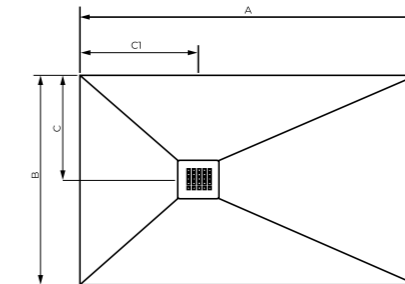

арт.	A	B	C	C1
1-0004	1000	700	350	250
1-0006	1000	800	400	250
1-0008	1000	900	450	250
1-0010	1200	700	350	300
1-0001	1200	800	400	300
1-0012	1200	900	450	300
1-0014	1400	700	350	350
1-0016	1400	800	400	350
1-0018	1400	900	450	350
1-0020	1600	700	350	400
1-0022	1600	800	400	400
1-0024	1600	900	450	400