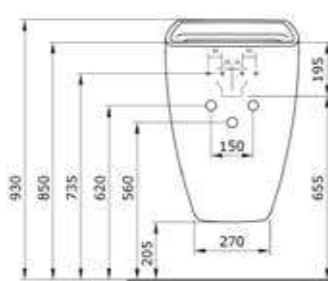

1082-001-0126	ГЛЯНЦЕВЫЙ БЕЛЫЙ	
1082-002-0126	МАТОВЫЙ БЕЛЫЙ	
1082-006-0126	МАТОВЫЙ СЕРЫЙ	
1082-007-0126	МАТОВЫЙ «ЖАСМИН»	
1082-011-0126	МАТОВЫЙ «КАШЕМИР»	
1082-014-0126	ГЛЯНЦЕВЫЙ «КРЕМОВЫЙ»	
1082-032-0126	МАТОВЫЙ РОЗОВЫЙ	
1082-033-0126	МАТОВЫЙ МЯТНЫЙ	
1082-010-0126	ГЛЯНЦЕВЫЙ СИНИЙ	
1082-020-0126	МАТОВЫЙ «АНТРАЦИТ»	
1082-021-0126	ГЛЯНЦЕВЫЙ «МАНДАРИН»	
1082-025-0126	МАТОВЫЙ КОФЕЙНЫЙ	
1082-026-0126	МАТОВЫЙ ЖЕЛТЫЙ	
1082-027-0126	МАТОВЫЙ ЗЕЛЕНый	
1082-029-0126	МАТОВЫЙ СВЕТЛО-ГОЛУБОЙ	
1082-004-0126	МАТОВЫЙ ЧЕРНЫЙ	
1082-005-0126	ГЛЯНЦЕВЫЙ ЧЕРНЫЙ	
1082-012-0126	ГЛЯНЦЕВЫЙ ОРАНЖЕВЫЙ	
1082-019-0126	ГЛЯНЦЕВЫЙ КРАСНЫЙ