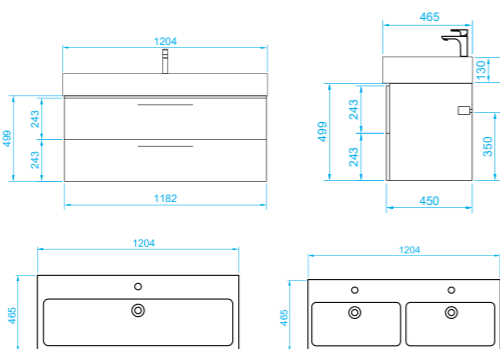

Tivoli тумба подвесная (ш 120 в 50 г 45)

- 8-1394W White
- 8-1394S Soft
- 8-1394BA Bamenda