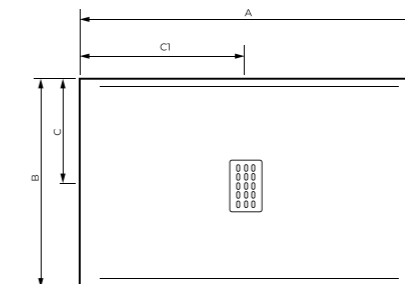

Поддон ETNA

- \* 100% литевой мрамор
- \* Покрытие гелькоут
- \* Сифон, экран, каркас комплектуются отдельно
- \* ГАРАНТИЯ 5 ЛЕТ

- Белый
- Графит
- Чёрный

арт.	A	B	C	C1
2-0004	1000	700	350	500
2-0006	1000	800	400	500
2-0008	1000	900	450	500
2-0010	1200	700	350	600
2-0001	1200	800	400	600
2-0013	1200	900	450	600
2-0014	1400	700	350	700
2-0016	1400	800	400	700
2-0018	1400	900	450	700
2-0020	1600	700	350	800
2-0022	1600	800	400	800
2-0024	1600	900	450	800