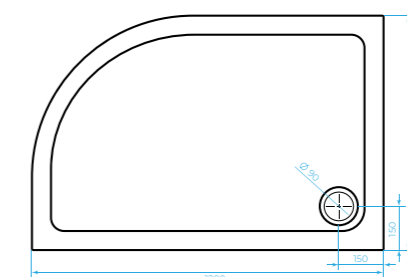

Поддон ROMA

- 100% литевой акрил
- Дополнительно усилен листом ДСП
- Антискользящее покрытие
- Сифон, экран, установочный комплект приобретаются отдельно
- ГАРАНТИЯ 5 лет

Белый

арт.	Ширина (А), см	Глубина (В), см	Высота, см
8-1001	80	80	5
8-1003	90	90	5
8-1005	100	100	5
8-1007	120	80	5