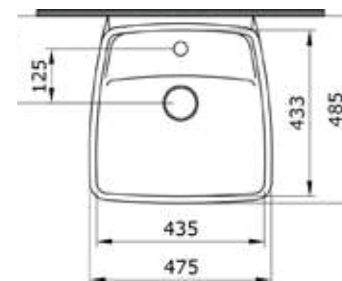

1082-001-0126	ГЛЯНЦЕВЫЙ БЕЛЫЙ	
1082-002-0126	МАТОВЫЙ БЕЛЫЙ	
1082-006-0126	МАТОВЫЙ СЕРЫЙ	
1082-007-0126	МАТОВЫЙ «ЖАСМИН»	
1082-011-0126	МАТОВЫЙ «КАШЕМИР»	
1082-014-0126	ГЛЯНЦЕВЫЙ «КРЕМОВЫЙ»	
1082-032-0126	МАТОВЫЙ РОЗОВЫЙ	
1082-033-0126	МАТОВЫЙ МЯТНЫЙ	
1082-010-0126	ГЛЯНЦЕВЫЙ СИНИЙ	
1082-020-0126	МАТОВЫЙ «АНТРАЦИТ»	
1082-021-0126	ГЛЯНЦЕВЫЙ «МАНДАРИН»	
1082-025-0126	МАТОВЫЙ КОФЕЙНЫЙ	
1082-026-0126	МАТОВЫЙ ЖЕЛТЫЙ	
1082-027-0126	МАТОВЫЙ ЗЕЛЕНый	
1082-029-0126	МАТОВЫЙ СВЕТЛО-ГОЛУБОЙ	
1082-004-0126	МАТОВЫЙ ЧЕРНЫЙ	
1082-005-0126	ГЛЯНЦЕВЫЙ ЧЕРНЫЙ	
1082-012-0126	ГЛЯНЦЕВЫЙ ОРАНЖЕВЫЙ	
1082-019-0126	ГЛЯНЦЕВЫЙ КРАСНЫЙ