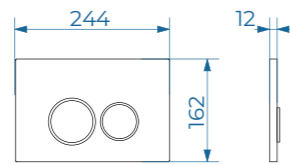

Клавиша смыва SNAP 1.2

KL-CR-1.2-BM черный

- Легко снимать и подключать
- Эргономичный дизайн
- Экономичный режим смыва
- ГАРАНТИЯ 2 года