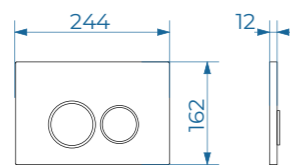

Клавиша смыва SNAP 1.1

KL-CR-1.1-CH хром

- Легко снимать и подключать
- Эргономичный дизайн
- Экономичный режим смыва
- ГАРАНТИЯ 2 года