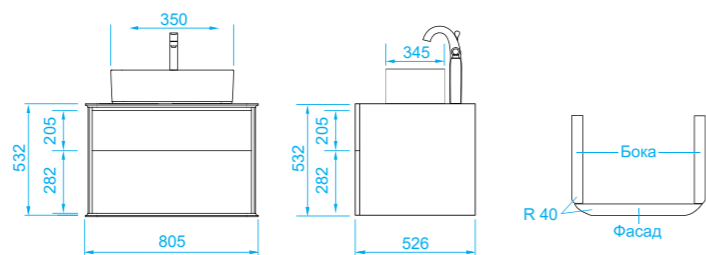

Stella тумба подвесная (ш 80 в 53 г 52)*

16-CRE50/80/ White