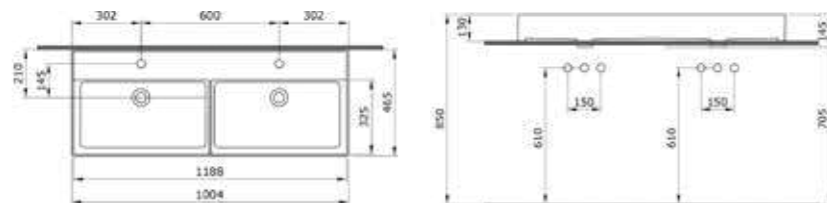

- С двумя отверстиями под смеситель
- Установка на столешнице и на стене
- ГАРАНТИЯ 10 ЛЕТ

1393-001-0126	ГЛЯНЦЕВЫЙ БЕЛЫЙ	
1393-002-0126	МАТОВЫЙ БЕЛЫЙ	
1393-006-0126	МАТОВЫЙ СЕРЫЙ	
1393-007-0126	МАТОВЫЙ «ЖАСМИН»	
1393-011-0126	МАТОВЫЙ «КАШЕМИР»	
1393-014-0126	ГЛЯНЦЕВЫЙ «КРЕМОВЫЙ»	
1393-032-0126	МАТОВЫЙ РОЗОВЫЙ	
1393-033-0126	МАТОВЫЙ МЯТНЫЙ	
1393-010-0126	ГЛЯНЦЕВЫЙ СИНИЙ	
1393-020-0126	МАТОВЫЙ «АНТРАЦИТ»	
1393-021-0126	ГЛЯНЦЕВЫЙ «МАНДАРИН»	
1393-025-0126	МАТОВЫЙ КОФЕЙНЫЙ	
1393-026-0126	МАТОВЫЙ ЖЕЛТЫЙ	
1393-027-0126	МАТОВЫЙ ЗЕЛЕНый	
1393-029-0126	МАТОВЫЙ СВЕТЛО-ГОЛУБОЙ	
1393-004-0126	МАТОВЫЙ ЧЕРНЫЙ	
1393-005-0126	ГЛЯНЦЕВЫЙ ЧЕРНЫЙ	
1393-012-0126	ГЛЯНЦЕВЫЙ ОРАНЖЕВЫЙ	
1393-019-0126	ГЛЯНЦЕВЫЙ КРАСНЫЙ