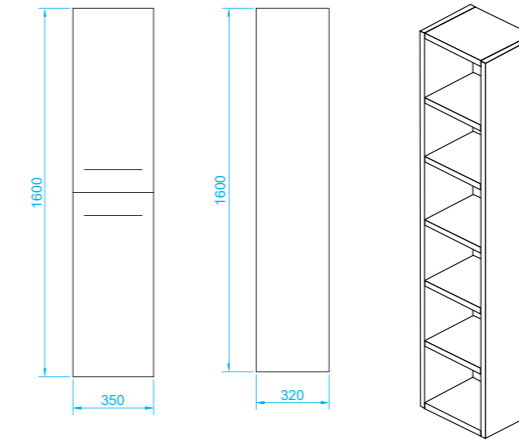

- 50-1035WB White 
  - 50-1035BB Beton 
  - 50-1035DB Davos 
- Универсальный (левый/правый)

Milano

Зеркало с LED- подсветкой и сенсорным выключателем

- 800 x 680 (1-800680M арт.)
- 915 x 685 (1-915685M арт.)
- 1200 x 800 (1-1200700M арт.)