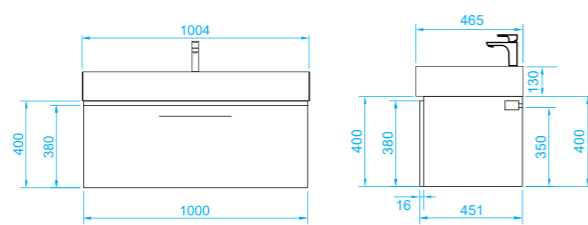

Milano тумба подвесная (ш 100 в 40 г 45)

- 5-1378TR Truffle
- 5-1378CH Charleston
- 5-1378SO Sorano