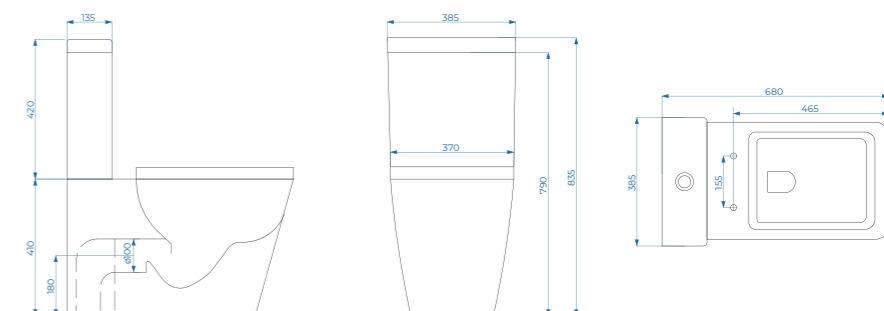

- **Материал:** керамика
- **Монтаж:** напольный
- ГАРАНТИЯ 5 лет

1002-001-L2W	Белый