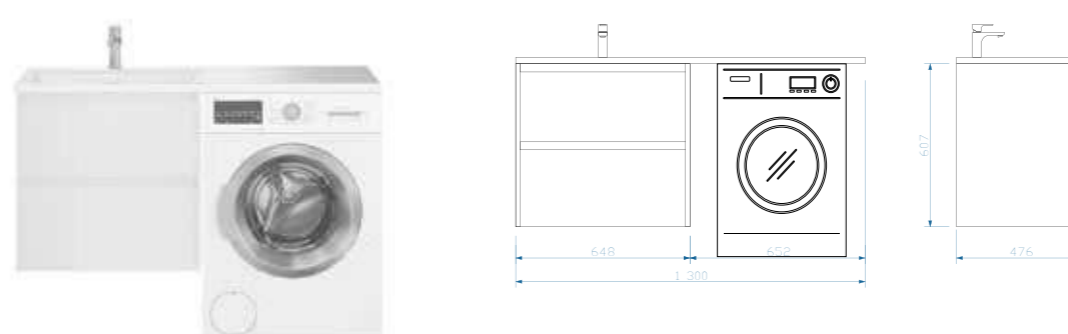

19-W130L White левая