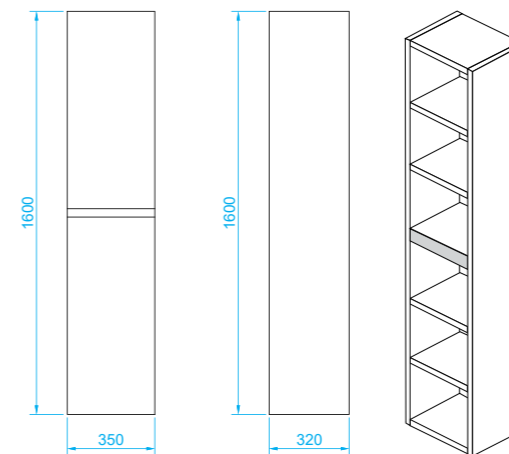

+ Преимуществом тумбы Etна являются два внутренних ящика

Etна пенал подвесной (ш 35 в 160 г 32)

4-1035W	White	
4-1035S	Soft	
Универсальный (левый/правый)		

Etna

Зеркало с навесным светильником и выключателем, датчик на движение