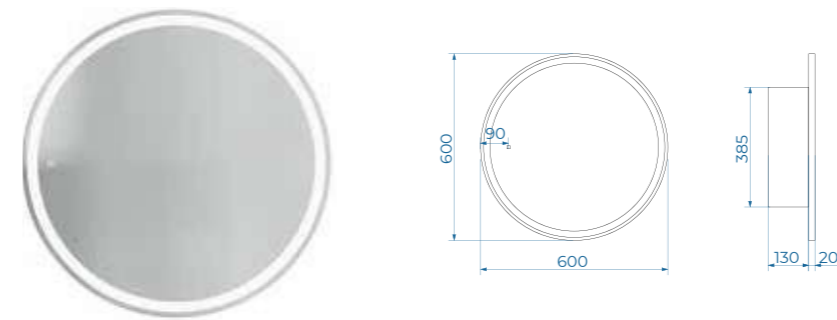

Зеркальный шкаф TOUR (д 60)

17-D600WH

White

LED-подсветка: выдерживает до 50 тыс. часов работы в непрерывном режиме, сенсорный выключатель

Зеркало: стекло высшего качества M0 (влагостойкое, минимальные оптические искажения)