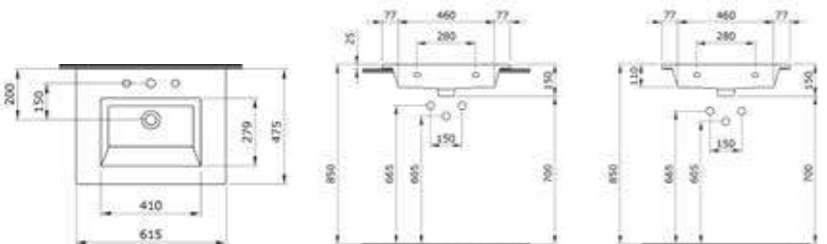

- С одним отверстием для смесителя, с отверстием перелива
- Установка на столешнице и на стене
- ГАРАНТИЯ 10 ЛЕТ

1161-001-0126	ГЛЯНЦЕВЫЙ БЕЛЫЙ	
1161-002-0126	МАТОВЫЙ БЕЛЫЙ	
1161-006-0126	МАТОВЫЙ СЕРЫЙ	
1161-007-0126	МАТОВЫЙ «ЖАСМИН»	
1161-011-0126	МАТОВЫЙ «КАШЕМИР»	
1161-014-0126	ГЛЯНЦЕВЫЙ «КРЕМОВЫЙ»	
1161-032-0126	МАТОВЫЙ РОЗОВЫЙ	
1161-033-0126	МАТОВЫЙ МЯТНЫЙ	
1161-010-0126	ГЛЯНЦЕВЫЙ СИНИЙ	
1161-020-0126	МАТОВЫЙ «АНТРАЦИТ»	
1161-021-0126	ГЛЯНЦЕВЫЙ «МАНДАРИН»	
1161-025-0126	МАТОВЫЙ КОФЕЙНЫЙ	
1161-026-0126	МАТОВЫЙ ЖЕЛТЫЙ	
1161-027-0126	МАТОВЫЙ ЗЕЛЕНый	
1161-029-0126	МАТОВЫЙ СВЕТЛО-ГОЛУБОЙ	
1161-004-0126	МАТОВЫЙ ЧЕРНЫЙ	
1161-005-0126	ГЛЯНЦЕВЫЙ ЧЕРНЫЙ	
1161-012-0126	ГЛЯНЦЕВЫЙ ОРАНЖЕВЫЙ	
1161-019-0126	ГЛЯНЦЕВЫЙ КРАСНЫЙ