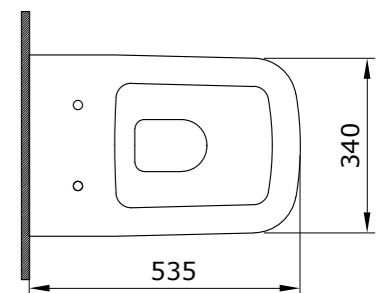

1417 Унитаз подвесной безободковый V-Tondo S 49 см

- Подходят крышки: A0374
- ГАРАНТИЯ 10 ЛЕТ

1417-001 ГЛЯНЦЕВЫЙ БЕЛЫЙ

1416 Унитаз подвесной безободковый V-Tondo 54 см

- Подходят крышки: A0300, A0330
- ГАРАНТИЯ 10 ЛЕТ

1416-001	ГЛЯНЦЕВЫЙ БЕЛЫЙ	
1416-006	МАТОВЫЙ СЕРЫЙ	
1416-007	МАТ. «ЖАСМИН»	
1416-025	МАТ. КОФЕЙНЫЙ	
1416-027	МАТОВЫЙ ЗЕЛЕНый	
1416-029	МАТ. СВЕТЛО-ГОЛУБОЙ	
1416-033	МАТОВЫЙ МЯТНЫЙ	
1416-004	МАТ. ЧЕРНЫЙ	
1416-005	ГЛЯНЦЕВЫЙ ЧЕРНЫЙ	

1295 Унитаз подвесной безободковый Venezia

- Подходят крышки: A0300, A0330
- ГАРАНТИЯ 10 ЛЕТ

1295-001	ГЛЯНЦЕВЫЙ БЕЛЫЙ	
1295-002	МАТОВЫЙ БЕЛЫЙ	
1295-006	МАТОВЫЙ СЕРЫЙ	
1295-007	МАТОВЫЙ «ЖАСМИН»	
1295-011	МАТОВЫЙ «КАШЕМИР»	
1295-014	ГЛЯНЦЕВЫЙ «КРЕМОВЫЙ»	
1295-032	МАТОВЫЙ РОЗОВЫЙ	
1295-033	МАТОВЫЙ МЯТНЫЙ	
1295-010	ГЛЯНЦЕВЫЙ СИНИЙ	
1295-020	МАТОВЫЙ «АНТРАЦИТ»	
1295-021	ГЛЯНЦЕВЫЙ «МАНДАРИН»	
1295-025	МАТОВЫЙ КОФЕЙНЫЙ	
1295-026	МАТОВЫЙ ЖЕЛТЫЙ	
1295-027	МАТОВЫЙ ЗЕЛЕНый	
1295-029	МАТОВЫЙ СВЕТЛО-ГОЛУБОЙ	
1295-004	МАТОВЫЙ ЧЕРНЫЙ	
1295-005	ГЛЯНЦЕВЫЙ ЧЕРНЫЙ	
1295-012	ГЛЯНЦЕВЫЙ ОРАНЖЕВЫЙ	
1295-019	ГЛЯНЦЕВЫЙ КРАСНЫЙ	

1192 Унитаз подвесной Scala Speciale

- ГАРАНТИЯ 10 ЛЕТ

1192-064-0129 ГЛЯНЦЕВЫЙ БЕЛЫЙ