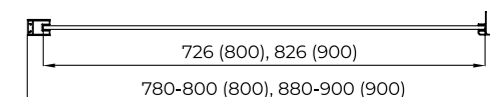

NOTA
боковое стекло

- Стекло: Прозрачное, 6 мм, EASY CLEAN
- Профиль: Полированный, хромированный
- Монтаж: Реверсивный (Лево/Правосторонний)
- ГАРАНТИЯ 3 ГОДА

- 800 x 2000 (122-SP-800-C-CH-6 арт.)
- 900 x 2000 (122-SP-900-C-CH-6 арт.)

NOTA
боковое стекло

- Стекло: Прозрачное, 6 мм, EASY CLEAN
- Профиль: Черный матовый
- Монтаж: Реверсивный (Лево/Правосторонний)
- ГАРАНТИЯ 3 ГОДА

- 800 x 2000 (122-SP-800-C-B-6 арт.)
- 900 x 2000 (122-SP-900-C-B-6 арт.)