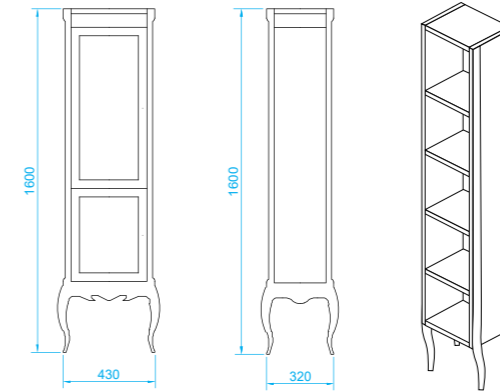

Viva пенал напольный (ш 43 в 160 г 41)

13-TPW	White	
13-TPO	Olivine	
13-TPB	Blue