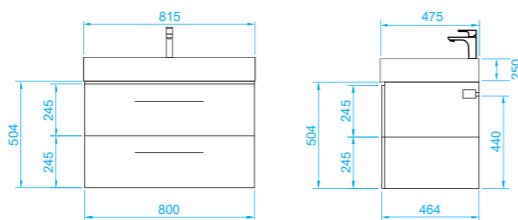

ГАРАНТИЯ 2 ГОДА

Ares тумба подвесная (ш 60 в 50 г 45)

10-1161W	White	
10-1161B	Beton	
10-1161D	Davos	

Ares тумба подвесная (ш 80 в 50 г 45)

10-1113W	White	
10-1113B	Beton	
10-1113D	Davos	

Ares тумба подвесная (ш 100 в 50 г 45)