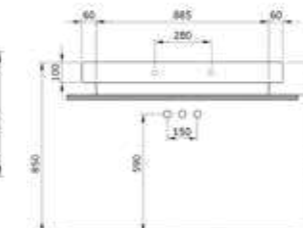

1077-001-0126	ГЛЯНЦЕВЫЙ БЕЛЫЙ	
1077-002-0126	МАТОВЫЙ БЕЛЫЙ	
1077-006-0126	МАТОВЫЙ СЕРЫЙ	
1077-007-0126	МАТОВЫЙ «ЖАСМИН»	
1077-011-0126	МАТОВЫЙ «КАШЕМИР»	
1077-014-0126	ГЛЯНЦЕВЫЙ «КРЕМОВЫЙ»	
1077-032-0126	МАТОВЫЙ РОЗОВЫЙ	
1077-033-0126	МАТОВЫЙ МЯТНЫЙ	
1077-010-0126	ГЛЯНЦЕВЫЙ СИНИЙ	
1077-020-0126	МАТОВЫЙ «АНТРАЦИТ»	
1077-021-0126	ГЛЯНЦЕВЫЙ «МАНДАРИН»	
1077-025-0126	МАТОВЫЙ КОФЕЙНЫЙ	
1077-026-0126	МАТОВЫЙ ЖЕЛТЫЙ	
1077-027-0126	МАТОВЫЙ ЗЕЛЕНый	
1077-029-0126	МАТОВЫЙ СВЕТЛО-ГОЛУБОЙ	
1077-004-0126	МАТОВЫЙ ЧЕРНЫЙ	
1077-005-0126	ГЛЯНЦЕВЫЙ ЧЕРНЫЙ	
1077-012-0126	ГЛЯНЦЕВЫЙ ОРАНЖЕВЫЙ	
1077-019-0126	ГЛЯНЦЕВЫЙ КРАСНЫЙ	

1078-001-0126	ГЛЯНЦЕВЫЙ БЕЛЫЙ	
1078-002-0126	МАТОВЫЙ БЕЛЫЙ	
1078-006-0126	МАТОВЫЙ СЕРЫЙ	
1078-007-0126	МАТОВЫЙ «ЖАСМИН»	
1078-011-0126	МАТОВЫЙ «КАШЕМИР»	
1078-014-0126	ГЛЯНЦЕВЫЙ «КРЕМОВЫЙ»	
1078-032-0126	МАТОВЫЙ РОЗОВЫЙ	
1078-033-0126	МАТОВЫЙ МЯТНЫЙ	
1078-010-0126	ГЛЯНЦЕВЫЙ СИНИЙ	
1078-020-0126	МАТОВЫЙ «АНТРАЦИТ»	
1078-021-0126	ГЛЯНЦЕВЫЙ «МАНДАРИН»	
1078-025-0126	МАТОВЫЙ КОФЕЙНЫЙ	
1078-026-0126	МАТОВЫЙ ЖЕЛТЫЙ	
1078-027-0126	МАТОВЫЙ ЗЕЛЕНый	
1078-029-0126	МАТОВЫЙ СВЕТЛО-ГОЛУБОЙ	
1078-004-0126	МАТОВЫЙ ЧЕРНЫЙ	
1078-005-0126	ГЛЯНЦЕВЫЙ ЧЕРНЫЙ	
1078-012-0126	ГЛЯНЦЕВЫЙ ОРАНЖЕВЫЙ	
1078-019-0126	ГЛЯНЦЕВЫЙ КРАСНЫЙ	

1079-001-0126	ГЛЯНЦЕВЫЙ БЕЛЫЙ	
1079-002-0126	МАТОВЫЙ БЕЛЫЙ	
1079-006-0126	МАТОВЫЙ СЕРЫЙ	
1079-007-0126	МАТОВЫЙ «ЖАСМИН»	
1079-011-0126	МАТОВЫЙ «КАШЕМИР»	
1079-014-0126	ГЛЯНЦЕВЫЙ «КРЕМОВЫЙ»	
1079-032-0126	МАТОВЫЙ РОЗОВЫЙ	
1079-033-0126	МАТОВЫЙ МЯТНЫЙ	
1079-010-0126	ГЛЯНЦЕВЫЙ СИНИЙ	
1079-020-0126	МАТОВЫЙ «АНТРАЦИТ»	
1079-021-0126	ГЛЯНЦЕВЫЙ «МАНДАРИН»	
1079-025-0126	МАТОВЫЙ КОФЕЙНЫЙ	
1079-026-0126	МАТОВЫЙ ЖЕЛТЫЙ	
1079-027-0126	МАТОВЫЙ ЗЕЛЕНый	
1079-029-0126	МАТОВЫЙ СВЕТЛО-ГОЛУБОЙ	
1079-004-0126	МАТОВЫЙ ЧЕРНЫЙ	
1079-005-0126	ГЛЯНЦЕВЫЙ ЧЕРНЫЙ	
1079-012-0126	ГЛЯНЦЕВЫЙ ОРАНЖЕВЫЙ	
1079-019-0126	ГЛЯНЦЕВЫЙ КРАСНЫЙ