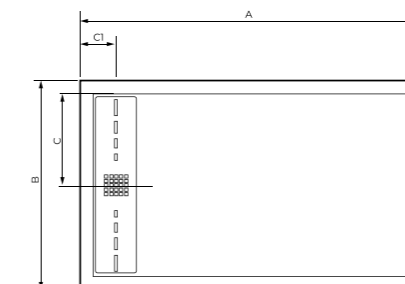

арт.	A	B	C	C1
3-0003	1000	700	350	120
3-0005	1000	800	400	120
3-0007	1000	900	450	120
3-0009	1200	700	350	120
3-0001	1200	800	400	120
3-0011	1200	900	450	120
3-0013	1400	700	350	120
3-0015	1400	800	400	120
3-0017	1400	900	450	120
3-0019	1600	700	350	120
3-0021	1600	800	400	120
3-0023	1600	900	450	120