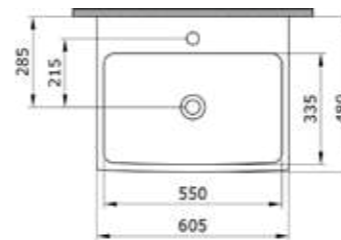

1007 Раковина с выступами Taormina Pro 66

- С одним отверстием для смесителя, с отверстием перелива
- Установка на столешницу или на стену
- ГАРАНТИЯ 10 ЛЕТ

1007-001-0126 ГЛЯНЦЕВЫЙ БЕЛЫЙ

1008 Раковина с выступами Taormina Pro 85 см

- С одним отверстием для смесителя, с отверстием перелива
- Установка на столешницу или на стену
- ГАРАНТИЯ 10 ЛЕТ

1008-001-0126 ГЛЯНЦЕВЫЙ БЕЛЫЙ

1118 Раковина с выступами Taormina Pro 105

- С одним отверстием для смесителя, с отверстием перелива
- Установка на столешницу или на стену
- ГАРАНТИЯ 10 ЛЕТ

1118-001-0126 ГЛЯНЦЕВЫЙ БЕЛЫЙ

1077 Раковина накладная Scala 60 см

- С одним отверстием для смесителя
- С отверстием перелива
- Установка на столешнице или на стене
- ГАРАНТИЯ 10 ЛЕТ

1078 Раковина накладная Scala 80 см

- С одним отверстием для смесителя
- С отверстием перелива
- Установка на столешнице или на стене
- ГАРАНТИЯ 10 ЛЕТ

1079 Раковина накладная Scala 100 см

- С одним отверстием для смесителя
- Установка на столешнице или на стене
- ГАРАНТИЯ 10 ЛЕТ

1077-001-0126	ГЛЯНЦЕВЫЙ БЕЛЫЙ	
1077-002-0126	МАТОВЫЙ БЕЛЫЙ	
1077-006-0126	МАТОВЫЙ СЕРЫЙ	
1077-007-0126	МАТОВЫЙ «ЖАСМИН»	
1077-011-0126	МАТОВЫЙ «КАШЕМИР»	
1077-014-0126	ГЛЯНЦЕВЫЙ «КРЕМОВЫЙ»	
1077-032-0126	МАТОВЫЙ РОЗОВЫЙ	
1077-033-0126	МАТОВЫЙ МЯТНЫЙ	
1077-010-0126	ГЛЯНЦЕВЫЙ СИНИЙ	
1077-020-0126	МАТОВЫЙ «АНТРАЦИТ»	
1077-021-0126	ГЛЯНЦЕВЫЙ «МАНДАРИН»	
1077-025-0126	МАТОВЫЙ КОФЕЙНЫЙ	
1077-026-0126	МАТОВЫЙ ЖЕЛТЫЙ	
1077-027-0126	МАТОВЫЙ ЗЕЛЕНый	
1077-029-0126	МАТОВЫЙ СВЕТЛО-ГОЛУБОЙ	
1077-004-0126	МАТОВЫЙ ЧЕРНЫЙ	
1077-005-0126	ГЛЯНЦЕВЫЙ ЧЕРНЫЙ	
1077-012-0126	ГЛЯНЦЕВЫЙ ОРАНЖЕВЫЙ	
1077-019-0126	ГЛЯНЦЕВЫЙ КРАСНЫЙ