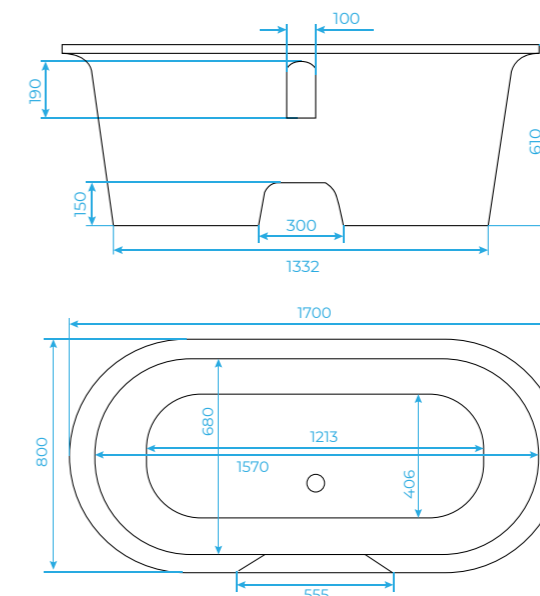

AURORA

* 100% литьевой мрамор

* Гарантия 10 лет

- 170x80 см

8-1111 Белый

8-1112 Серый/Белый

8-1113 Черный/Белый