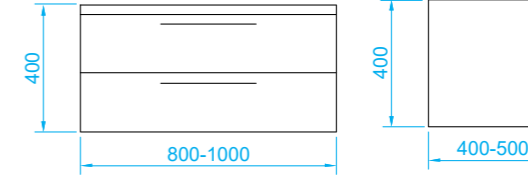

Тумба подвесная, два ящика (ш 80-100 в 50 г 40-50)

- White
- Beton
- Vincenzo
- Davos
- Bamenda
- Charleston
- Truffle
- Sorano