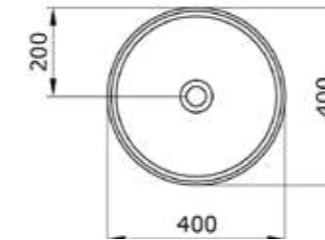

1120-001-0125	ГЛЯНЦЕВЫЙ БЕЛЫЙ	
1120-002-0125	МАТОВЫЙ БЕЛЫЙ	
1120-006-0125	МАТОВЫЙ СЕРЫЙ	
1120-007-0125	МАТОВЫЙ «ЖАСМИН»	
1120-011-0125	МАТОВЫЙ «КАШЕМИР»	
1120-014-0125	ГЛЯНЦЕВЫЙ «КРЕМОВЫЙ»	
1120-032-0125	МАТОВЫЙ РОЗОВЫЙ	
1120-033-0125	МАТОВЫЙ МЯТНЫЙ	
1120-010-0125	ГЛЯНЦЕВЫЙ СИНИЙ	
1120-020-0125	МАТОВЫЙ «АНТРАЦИТ»	
1120-021-0125	ГЛЯНЦЕВЫЙ «МАНДАРИН»	
1120-025-0125	МАТОВЫЙ КОФЕЙНЫЙ	
1120-026-0125	МАТОВЫЙ ЖЕЛТЫЙ	
1120-027-0125	МАТОВЫЙ ЗЕЛЕНый	
1120-029-0125	МАТОВЫЙ СВЕТЛО-ГОЛУБОЙ	
1120-004-0125	МАТОВЫЙ ЧЕРНЫЙ	
1120-005-0125	ГЛЯНЦЕВЫЙ ЧЕРНЫЙ	
1120-012-0125	ГЛЯНЦЕВЫЙ ОРАНЖЕВЫЙ	
1120-019-0125	ГЛЯНЦЕВЫЙ КРАСНЫЙ