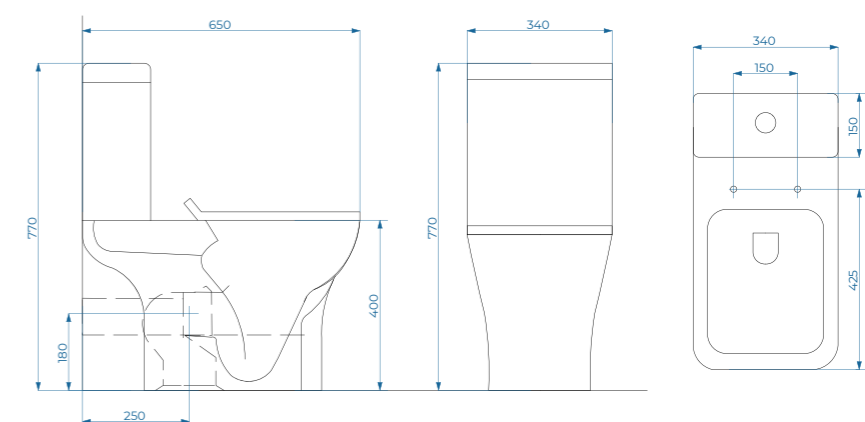

Унитаз-компакт CER C2

- **Материал:** керамика
- **Монтаж:** напольный
- ГАРАНТИЯ 25 лет

1002-002Cer-C2W Белый