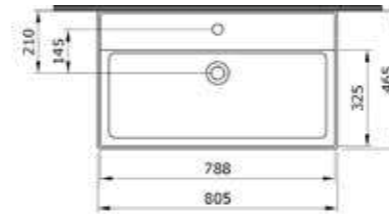

1377-001-0126	ГЛЯНЦЕВЫЙ БЕЛЫЙ	
1377-002-0126	МАТОВЫЙ БЕЛЫЙ	
1377-006-0126	МАТОВЫЙ СЕРЫЙ	
1377-007-0126	МАТОВЫЙ «ЖАСМИН»	
1377-011-0126	МАТОВЫЙ «КАШЕМИР»	
1377-014-0126	ГЛЯНЦЕВЫЙ «КРЕМОВЫЙ»	
1377-032-0126	МАТОВЫЙ РОЗОВЫЙ	
1377-033-0126	МАТОВЫЙ МЯТНЫЙ	
1377-010-0126	ГЛЯНЦЕВЫЙ СИНИЙ	
1377-020-0126	МАТОВЫЙ «АНТРАЦИТ»	
1377-021-0126	ГЛЯНЦЕВЫЙ «МАНДАРИН»	
1377-025-0126	МАТОВЫЙ КОФЕЙНЫЙ	
1377-026-0126	МАТОВЫЙ ЖЕЛТЫЙ	
1377-027-0126	МАТОВЫЙ ЗЕЛЕНЫЙ	
1377-029-0126	МАТОВЫЙ СВЕТЛО-ГОЛУБОЙ	
1377-004-0126	МАТОВЫЙ ЧЕРНЫЙ	
1377-005-0126	ГЛЯНЦЕВЫЙ ЧЕРНЫЙ	
1377-012-0126	ГЛЯНЦЕВЫЙ ОРАНЖЕВЫЙ	
1377-019-0126	ГЛЯНЦЕВЫЙ КРАСНЫЙ