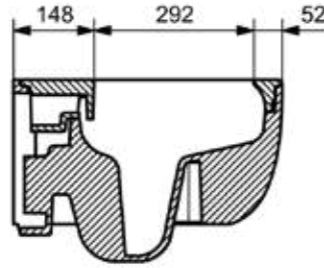

1417 Унитаз подвесной безободковый V-Tondo S 49 см

- \* Подходят крышки: A0374
- \* ГАРАНТИЯ 10 ЛЕТ

1417-001 ГЛЯНЦЕВЫЙ БЕЛЫЙ

1416 Унитаз подвесной безободковый V-Tondo 54 см

- \* Подходят крышки: A0300, A0330
- \* ГАРАНТИЯ 10 ЛЕТ