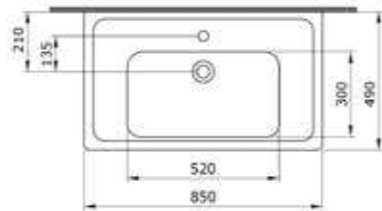

1008-001-0126 ГЛЯНЦЕВЫЙ БЕЛЫЙ