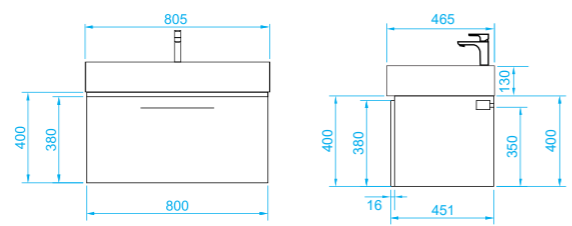

ГАРАНТИЯ 2 ГОДА

Milano тумба подвесная (ш 60 в 40 г 45)

- 5-1376TR Truffle
- 5-1376CH Charleston
- 5-1376SO Sorano

Milano тумба подвесная (ш 80 в 40 г 45)

- 5-1377TR Truffle
- 5-1377CH Charleston
- 5-1377SO Sorano