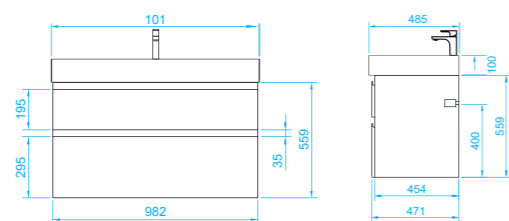

ГАРАНТИЯ 2 ГОДА

Amelia тумба подвесная (ш 80 в 50 г 50)

14-1078G White/Graphite

Amelia тумба подвесная (ш 100 в 50 г 50)

14-1079G White/Graphite

+ Преимуществом тумбы Amelia являются два внутренних ящика

Amelia пенал подвесной (ш 35 в 168 г 33)