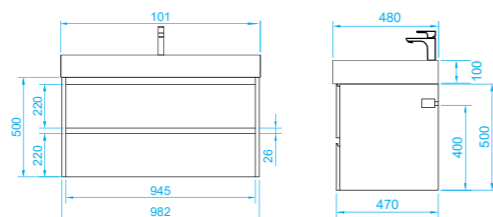

Scala тумба подвесная (ш 100 в 50 г 47)

3-1079W White