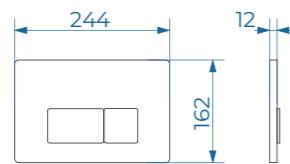

Клавиша смыва SNAP 1.7

KL-CR-1.7-BM черный

- Легко снимать и подключать
- Эргономичный дизайн
- Экономичный режим смыва
- ГАРАНТИЯ 2 года