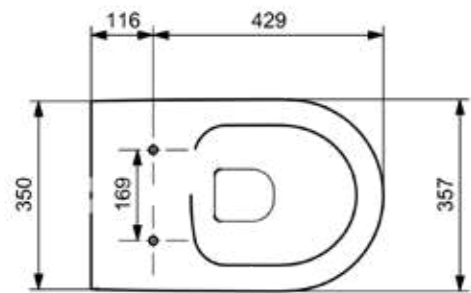

1417 Унитаз подвесной безободковый V-Tondo S 49 см

- Подходят крышки: A0374
- ГАРАНТИЯ 10 ЛЕТ

1417-001 ГЛЯНЦЕВЫЙ БЕЛЫЙ

1416 Унитаз подвесной безободковый V-Tondo 54 см

- Подходят крышки: A0300, A0330
- ГАРАНТИЯ 10 ЛЕТ

1416-001	ГЛЯНЦЕВЫЙ БЕЛЫЙ	
1416-006	МАТОВЫЙ СЕРЫЙ	
1416-007	МАТ. «ЖАСМИН»	
1416-025	МАТ. КОФЕЙНЫЙ	
1416-027	МАТОВЫЙ ЗЕЛЕНый	
1416-029	МАТ. СВЕТЛО-ГОЛУБОЙ	
1416-033	МАТОВЫЙ МЯТНЫЙ	
1416-004	МАТ. ЧЕРНЫЙ	
1416-005	ГЛЯНЦЕВЫЙ ЧЕРНЫЙ	

1295 Унитаз подвесной безободковый Venezia

- Подходят крышки: A0300, A0330
- ГАРАНТИЯ 10 ЛЕТ

1295-001	ГЛЯНЦЕВЫЙ БЕЛЫЙ	
1295-002	МАТОВЫЙ БЕЛЫЙ	
1295-006	МАТОВЫЙ СЕРЫЙ	
1295-007	МАТОВЫЙ «ЖАСМИН»	
1295-011	МАТОВЫЙ «КАШЕМИР»	
1295-014	ГЛЯНЦЕВЫЙ «КРЕМОВЫЙ»	
1295-032	МАТОВЫЙ РОЗОВЫЙ	
1295-033	МАТОВЫЙ МЯТНЫЙ	
1295-010	ГЛЯНЦЕВЫЙ СИНИЙ	
1295-020	МАТОВЫЙ «АНТРАЦИТ»	
1295-021	ГЛЯНЦЕВЫЙ «МАНДАРИН»	
1295-025	МАТОВЫЙ КОФЕЙНЫЙ	
1295-026	МАТОВЫЙ ЖЕЛТЫЙ	
1295-027	МАТОВЫЙ ЗЕЛЕНый	
1295-029	МАТОВЫЙ СВЕТЛО-ГОЛУБОЙ	
1295-004	МАТОВЫЙ ЧЕРНЫЙ	
1295-005	ГЛЯНЦЕВЫЙ ЧЕРНЫЙ	
1295-012	ГЛЯНЦЕВЫЙ ОРАНЖЕВЫЙ	
1295-019	ГЛЯНЦЕВЫЙ КРАСНЫЙ	

1192 Унитаз подвесной Scala Speciale

- ГАРАНТИЯ 10 ЛЕТ

1192-064-0129 ГЛЯНЦЕВЫЙ БЕЛЫЙ