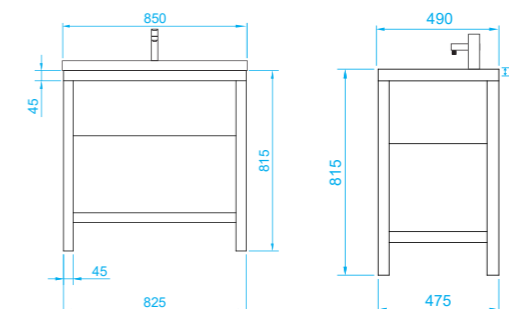

Provence Family тумба напольная (ш 85 в 85 г 48)

9-1008WF Wood

9-1008VF Venge