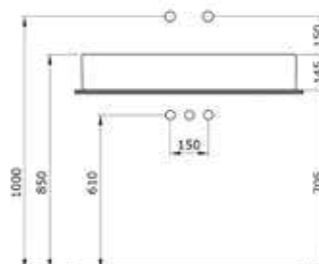

1014-001-0125	ГЛЯНЦЕВЫЙ БЕЛЫЙ	
1014-002-0125	МАТОВЫЙ БЕЛЫЙ	
1014-006-0125	МАТОВЫЙ СЕРЫЙ	
1014-007-0125	МАТОВЫЙ «ЖАСМИН»	
1014-011-0125	МАТОВЫЙ «КАШЕМИР»	
1014-014-0125	ГЛЯНЦЕВЫЙ «КРЕМОВЫЙ»	
1014-032-0125	МАТОВЫЙ РОЗОВЫЙ	
1014-033-0125	МАТОВЫЙ МЯТНЫЙ	
1014-010-0125	ГЛЯНЦЕВЫЙ СИНИЙ	
1014-020-0125	МАТОВЫЙ «АНТРАЦИТ»	
1014-021-0125	ГЛЯНЦЕВЫЙ «МАНДАРИН»	
1014-025-0125	МАТОВЫЙ КОФЕЙНЫЙ	
1014-026-0125	МАТОВЫЙ ЖЕЛТЫЙ	
1014-027-0125	МАТОВЫЙ ЗЕЛЕНый	
1014-029-0125	МАТОВЫЙ СВЕТЛО-ГОЛУБОЙ	
1014-004-0125	МАТОВЫЙ ЧЕРНЫЙ	
1014-005-0125	ГЛЯНЦЕВЫЙ ЧЕРНЫЙ	
1014-012-0125	ГЛЯНЦЕВЫЙ ОРАНЖЕВЫЙ	
1014-019-0125	ГЛЯНЦЕВЫЙ КРАСНЫЙ