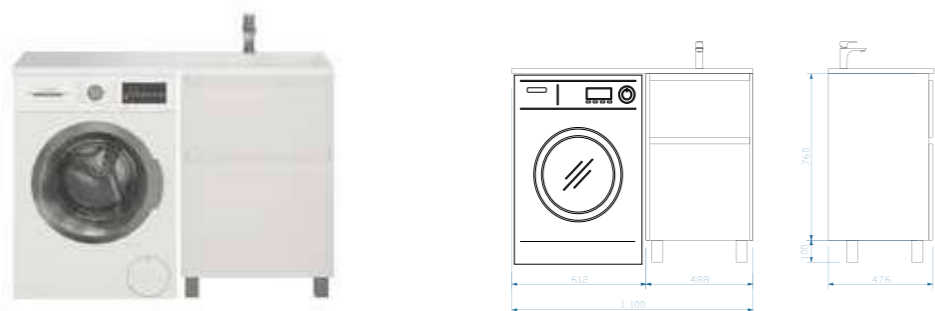

Саfor напольная (ш 110 в 86 г 48)

19-W110R White правая