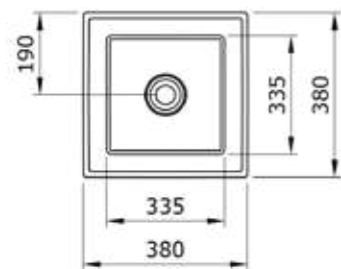

1173-061-0125	ГЛЯНЦЕВЫЙ БЕЛЫЙ	
1173-002-0125	МАТОВЫЙ БЕЛЫЙ	
1173-006-0125	МАТОВЫЙ СЕРЫЙ	
1173-007-0125	МАТОВЫЙ «ЖАСМИН»	
1173-011-0125	МАТОВЫЙ «КАШЕМИР»	
1173-014-0125	ГЛЯНЦЕВЫЙ «КРЕМОВЫЙ»	
1173-032-0125	МАТОВЫЙ РОЗОВЫЙ	
1173-033-0125	МАТОВЫЙ МЯТНЫЙ	
1173-010-0125	ГЛЯНЦЕВЫЙ СИНИЙ	
1173-020-0125	МАТОВЫЙ «АНТРАЦИТ»	
1173-021-0125	ГЛЯНЦЕВЫЙ «МАНДАРИН»	
1173-025-0125	МАТОВЫЙ КОФЕЙНЫЙ	
1173-026-0125	МАТОВЫЙ ЖЕЛТЫЙ	
1173-027-0125	МАТОВЫЙ ЗЕЛЕНый	
1173-029-0125	МАТОВЫЙ СВЕТЛО-ГОЛУБОЙ	
1173-004-0125	МАТОВЫЙ ЧЕРНЫЙ	
1173-005-0125	ГЛЯНЦЕВЫЙ ЧЕРНЫЙ	
1173-012-0125	ГЛЯНЦЕВЫЙ ОРАНЖЕВЫЙ	
1173-019-0125	ГЛЯНЦЕВЫЙ КРАСНЫЙ