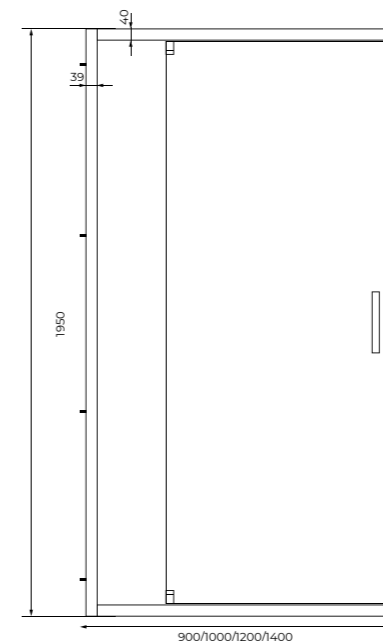

ASTRA
боковое стекло

- Стекло: Прозрачное, 6 мм, EASY CLEAN
- Профиль: Черный матовый
- Монтаж: Реверсивный (Лево/Правосторонний)
- ГАРАНТИЯ 3 ГОДА
- 800x1950 мм (арт. 121-SP-800-C-B-6 (260069))
- 900x1950 мм (арт. 121-SP-900-C-B-6 (260070))