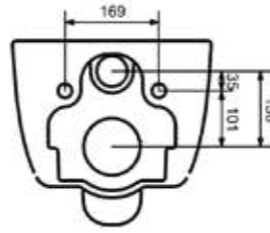

1417 Унитаз подвесной безободковый V-Tondo S 49 см

- Подходят крышки: A0374
- ГАРАНТИЯ 10 ЛЕТ

1417-001 ГЛЯНЦЕВЫЙ БЕЛЫЙ

1416 Унитаз подвесной безободковый V-Tondo 54 см

- Подходят крышки: A0300, A0330
- ГАРАНТИЯ 10 ЛЕТ

1416-001	ГЛЯНЦЕВЫЙ БЕЛЫЙ	
1416-006	МАТОВЫЙ СЕРЫЙ	
1416-007	МАТ. «ЖАСМИН»	
1416-025	МАТ. КОФЕЙНЫЙ	
1416-027	МАТОВЫЙ ЗЕЛЕНый	
1416-029	МАТ. СВЕТЛО-ГОЛУБОЙ	
1416-033	МАТОВЫЙ МЯТНЫЙ	
1416-004	МАТ. ЧЕРНЫЙ	
1416-005	ГЛЯНЦЕВЫЙ ЧЕРНЫЙ	

1295 Унитаз подвесной безободковый Venezia

- Подходят крышки: A0300, A0330
- ГАРАНТИЯ 10 ЛЕТ

1295-001	ГЛЯНЦЕВЫЙ БЕЛЫЙ	
1295-002	МАТОВЫЙ БЕЛЫЙ	
1295-006	МАТОВЫЙ СЕРЫЙ	
1295-007	МАТОВЫЙ «ЖАСМИН»	
1295-011	МАТОВЫЙ «КАШЕМИР»	
1295-014	ГЛЯНЦЕВЫЙ «КРЕМОВЫЙ»	
1295-032	МАТОВЫЙ РОЗОВЫЙ	
1295-033	МАТОВЫЙ МЯТНЫЙ	
1295-010	ГЛЯНЦЕВЫЙ СИНИЙ	
1295-020	МАТОВЫЙ «АНТРАЦИТ»	
1295-021	ГЛЯНЦЕВЫЙ «МАНДАРИН»	
1295-025	МАТОВЫЙ КОФЕЙНЫЙ	
1295-026	МАТОВЫЙ ЖЕЛТЫЙ	
1295-027	МАТОВЫЙ ЗЕЛЕНый	
1295-029	МАТОВЫЙ СВЕТЛО-ГОЛУБОЙ	
1295-004	МАТОВЫЙ ЧЕРНЫЙ	
1295-005	ГЛЯНЦЕВЫЙ ЧЕРНЫЙ	
1295-012	ГЛЯНЦЕВЫЙ ОРАНЖЕВЫЙ	
1295-019	ГЛЯНЦЕВЫЙ КРАСНЫЙ	

1192 Унитаз подвесной Scala Speciale

- ГАРАНТИЯ 10 ЛЕТ

1192-064-0129 ГЛЯНЦЕВЫЙ БЕЛЫЙ