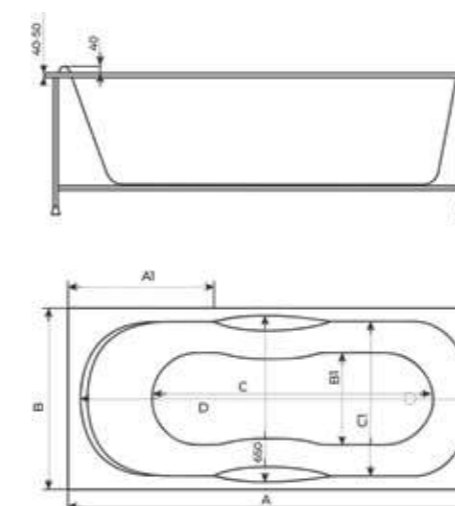

ETNA

Арт.	A	B	C	D	AI	BI	CI
1-1122	1500	700	1200	1400	540	480	580
1-1133	1700	700	1400	1600	640	480	580
1-1134	1700	750	1240	1560	640	430	620

- 100% литьевой акрил производства Altuglas CN (Франция)
- Толщина акрилового листа 4 мм
- Поставляется со сварным каркасом
- ГАРАНТИЯ 10 ЛЕТ

- 150x70 см, объем 175 л, (1-1122 арт.)
- 170x70 см, объем 215 л, (1-1133 арт.)
- 170x75 см, объем 245 л, (1-1134 арт.)